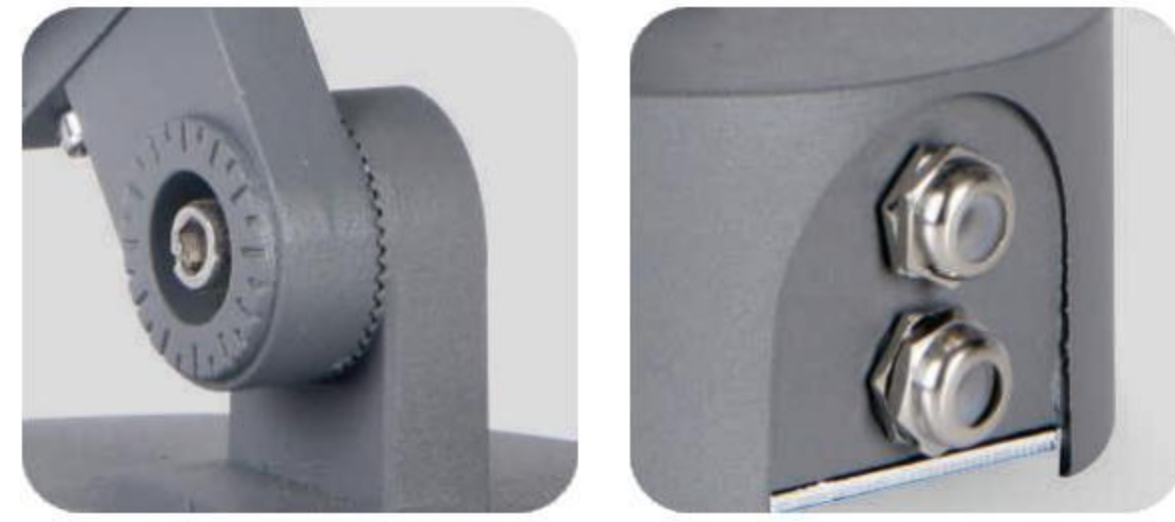

XYPZ-105

外壳材质:	压铸铝ADC12
Lighting material	Die cast aluminum ADC12
防护等级:	IP65
Protection level	IP65
产品尺寸:	Φ105x100xH220mm
Product Size	Φ105x100xH220mm
铝基板尺寸:	Φ77mm
Aluminum base plate size	Φ77mm
电源盒尺寸:	120x60x45mm
Power box size	120x60x45mm