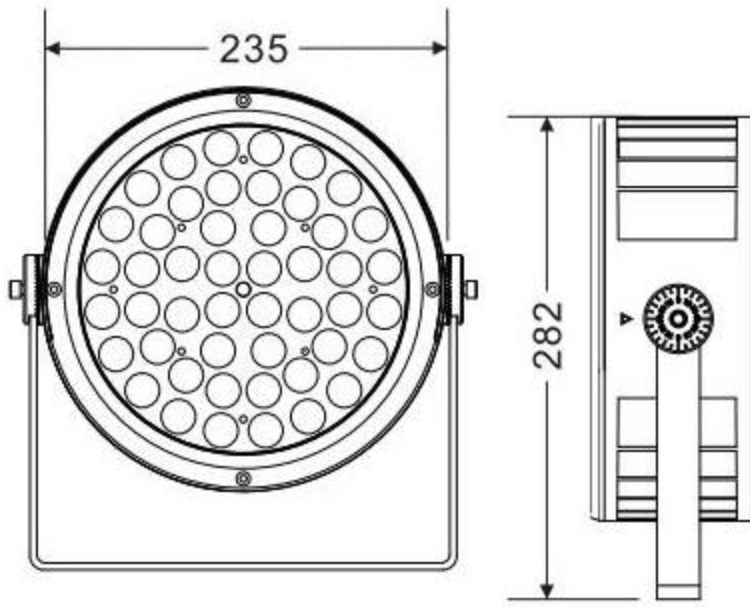

XY6G-103H-ZJ

灯具材质: Lighting material	压铸铝ADC12 Die cast aluminum ADC12
防护等级: Protection level	IP65
产品尺寸: Product Size	Φ103*158*H152mm
电源盒尺寸: Power box size	90*28*32mm
铝基板尺寸: Aluminum base plate size	Φ56mm

3-9W

XY6G-235-ZJ

灯具材质: Lighting material	压铸铝ADC12 Die cast aluminum ADC12
防护等级: Protection level	IP65
产品尺寸: Product Size	Φ235*91*H282mm
电源盒尺寸: Power box size	222*78*32mm
铝基板尺寸: Aluminum base plate size	Φ184/190mm

100W