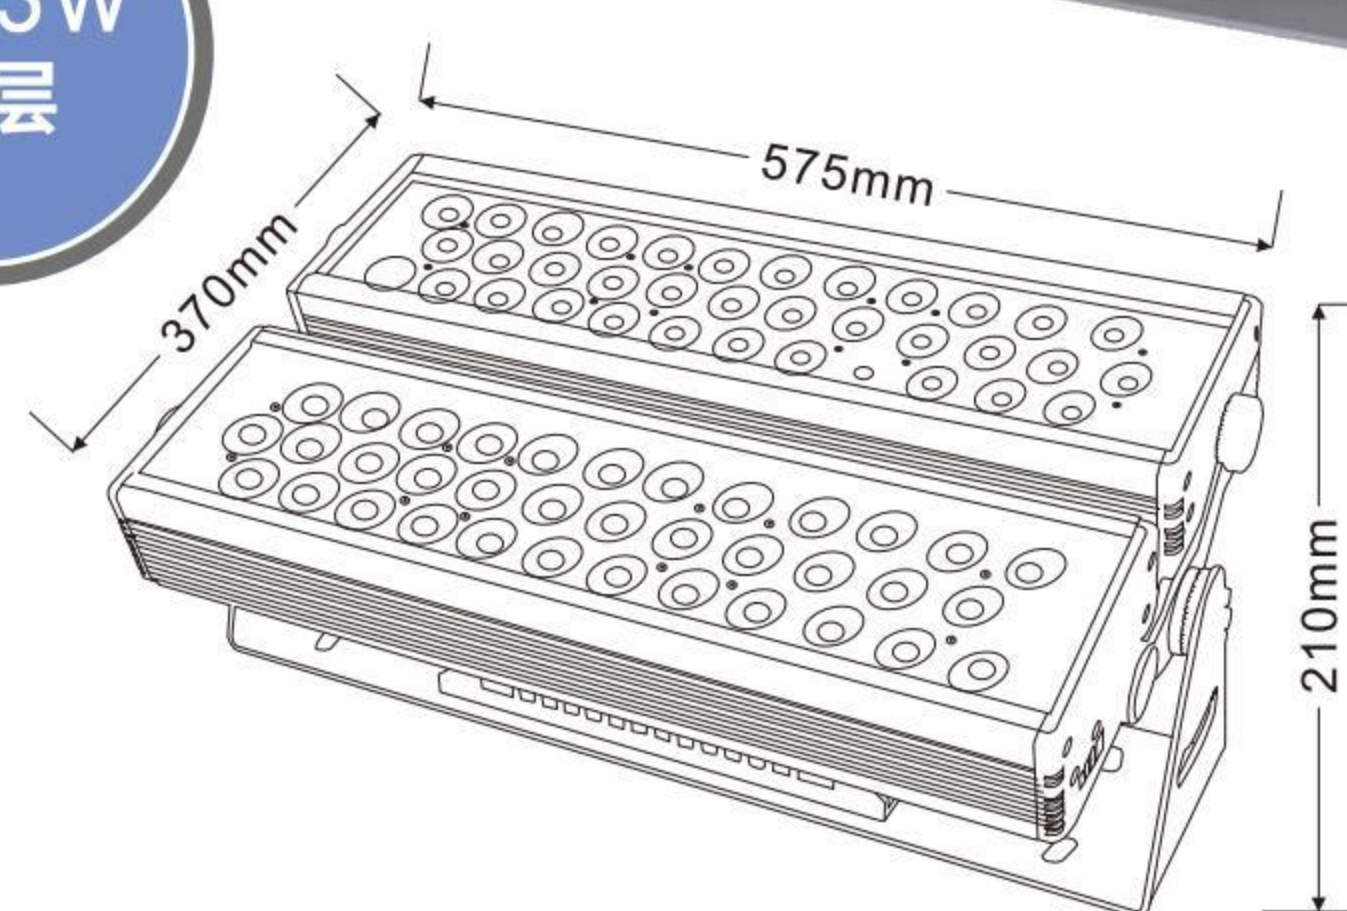

XYXBM-575Y*2

外壳材质:	压铸铝ADC12+拉伸铝
Lighting material	Die cast aluminum ADC12 +Stretching Aluminum
防护等级:	IP65
Protection level	IP65
产品尺寸:	575*370*H210mm
Product Size	575*370*H210mm
铝基板尺寸:	517*110mm
Aluminum base plate size	517*110mm
电源盒尺寸:	230*100*50mm
Power box size	230*100*50mm

36*3W
双层