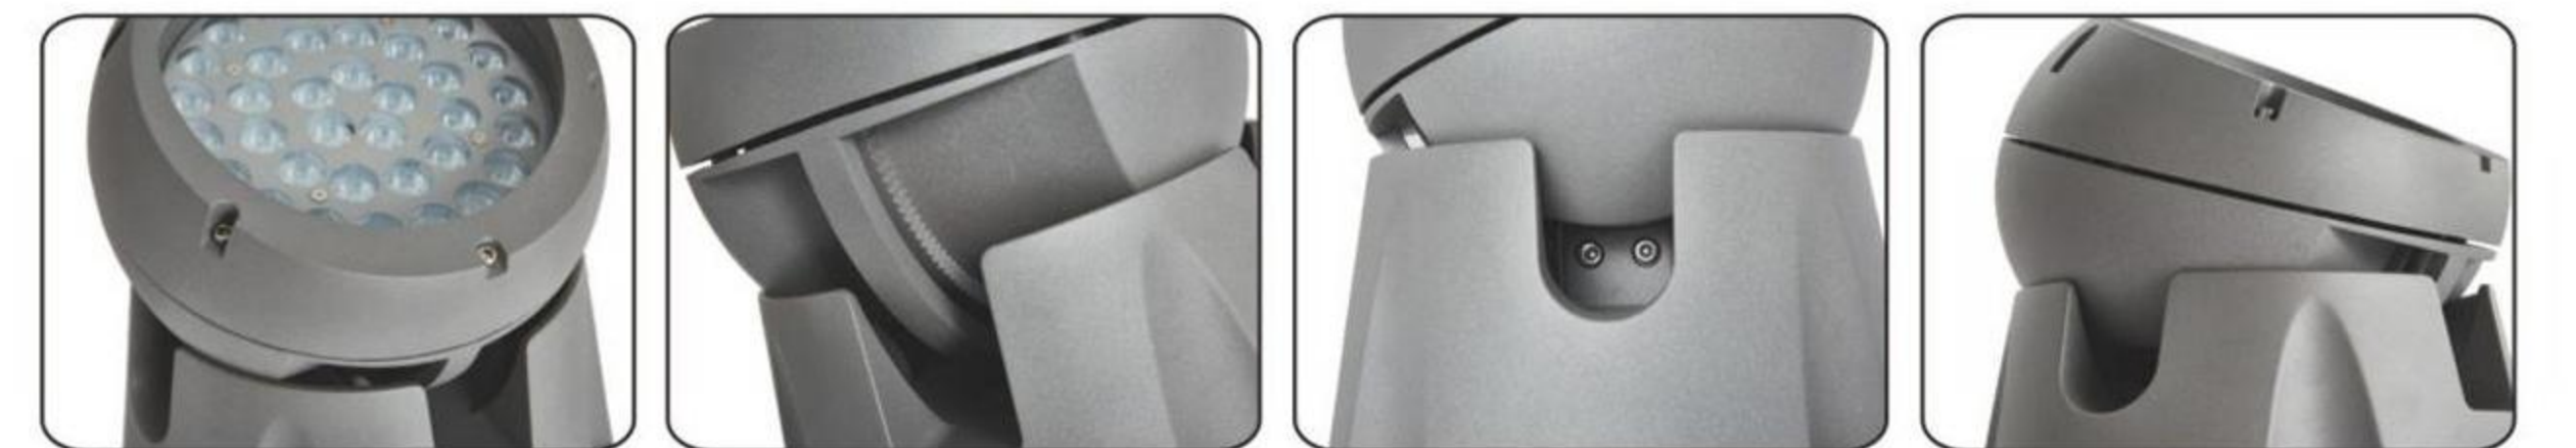

XYMF-100FH

灯具材质: Lighting material	压铸铝ADC12 Die cast aluminum ADC12
防护等级: Protection level	IP65
产品尺寸: Product Size	101*96*H103mm

XYJC-109

灯具材质: Lighting material	压铸铝ADC12 Die cast aluminum ADC12
防护等级: Protection level	IP65
产品尺寸: Product Size	109*75*H57mm

XYJC-130

灯具材质: Lighting material	压铸铝ADC12 Die cast aluminum ADC12
防护等级: Protection level	IP65
产品尺寸: Product Size	130*85*H66mm

XYMN-220

灯具材质: Lighting material	压铸铝ADC12 Die cast aluminum ADC12
防护等级: Protection level	IP65
产品尺寸: Product Size	Φ220*250*H300mm