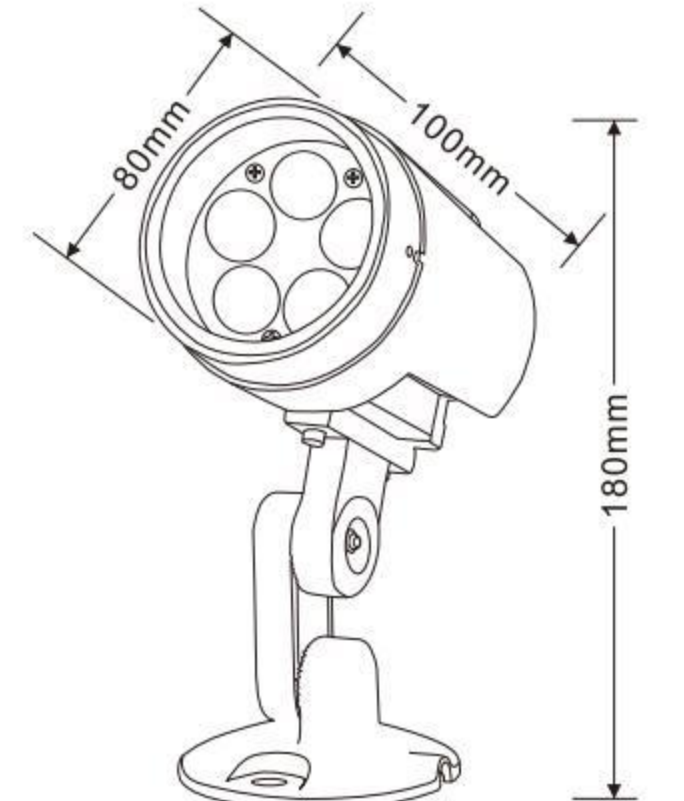

XYPZ-80

外壳材质:	压铸铝ADC12
Lighting material	Die cast aluminum ADC12
防护等级:	IP65
Protection level	IP65
产品尺寸:	Φ80x100xH180mm
Product Size	Φ80x100xH180mm
铝基板尺寸:	Φ60mm
Aluminum base plate size	Φ60mm
电源盒尺寸:	55x24x45mm
Power box size	55x24x45mm

5*2W