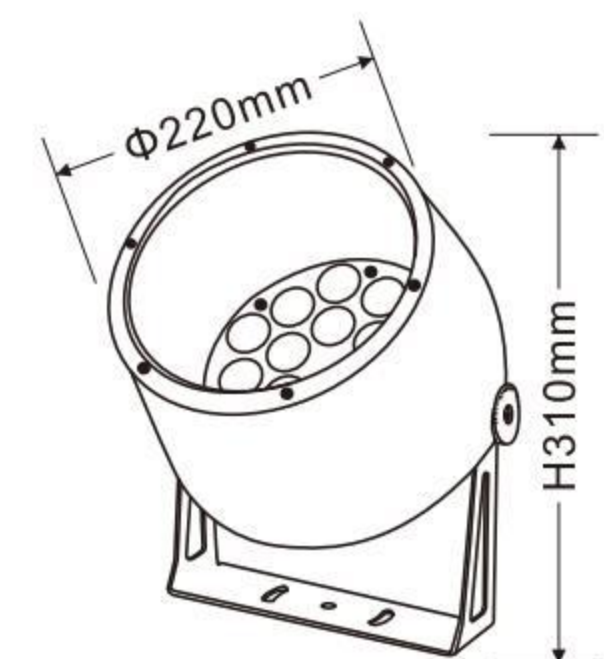

XYQS-220-ZJ

外壳材质: Lighting material	压铸铝ADC12 Die cast aluminum ADC12
防护等级: Protection level	IP65
产品尺寸: Product Size	Φ220*H310
铝基板尺寸: Aluminum base plate size	Φ184mm
电源盒尺寸: Power box size	160*40

18*4W
36*2W
54*1.6W