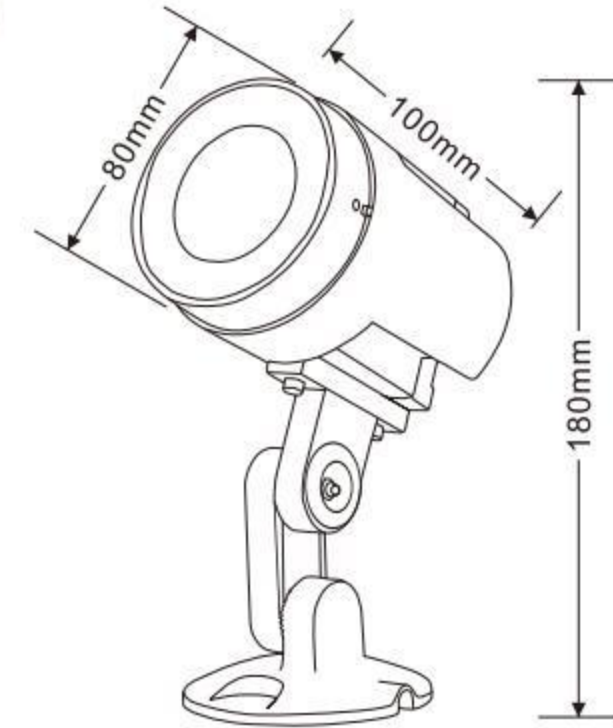

自由调节角度

可以自由调节合适的角度
提供更多的照射角度任你
选择，方便简单。

产品特性/Product characteristics

优质压铸铝灯体,高透光钢化玻璃
专业光学配光设计,多种角度选择,满足不同场景使用
可旋转安装支架设计,提高实际场景的使用性能
适用园林,楼宇,桥梁等亮化工程

XYPZ-80(COB)

外壳材质:	压铸铝ADC12
Lighting material	Die cast aluminum ADC12
防护等级:	IP65
Protection level	IP65
产品尺寸:	Φ80x100xH180mm
Product Size	Φ80x100xH180mm
发光面尺寸:	Φ11mm
Emitting surface size	Φ11mm
反光面角度:	13° 23°
Reflective surface angle	13° 23°
电源盒尺寸:	55x24x45mm
Power box size	55x24x45mm