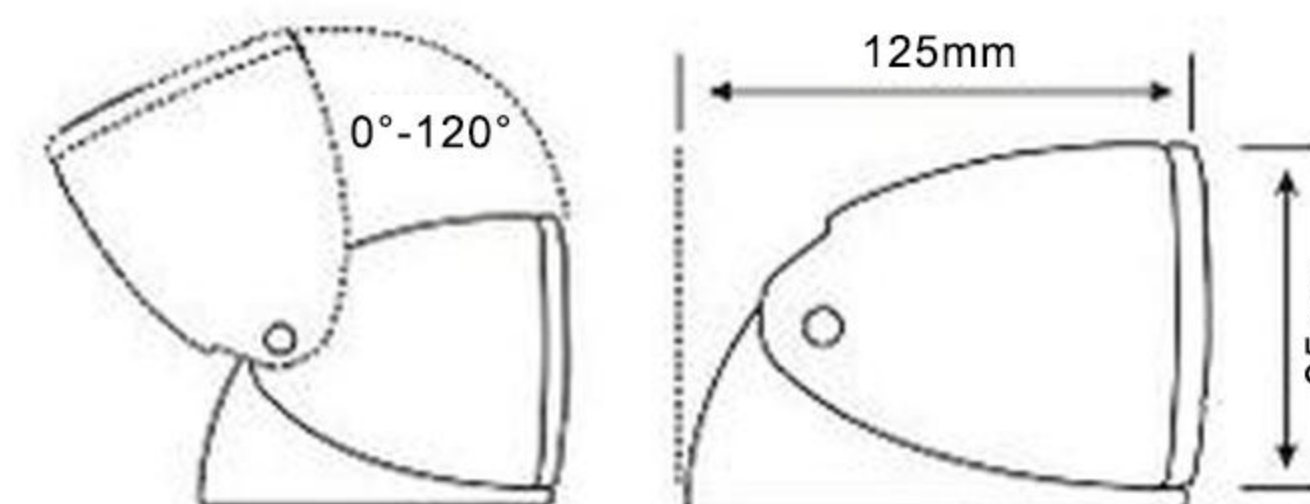

XYSQ-95

灯具材质: Lighting material	压铸铝ADC12 Die cast aluminum ADC12
防护等级: Protection level	IP65
产品尺寸: Product Size	Φ95*125*H95mm