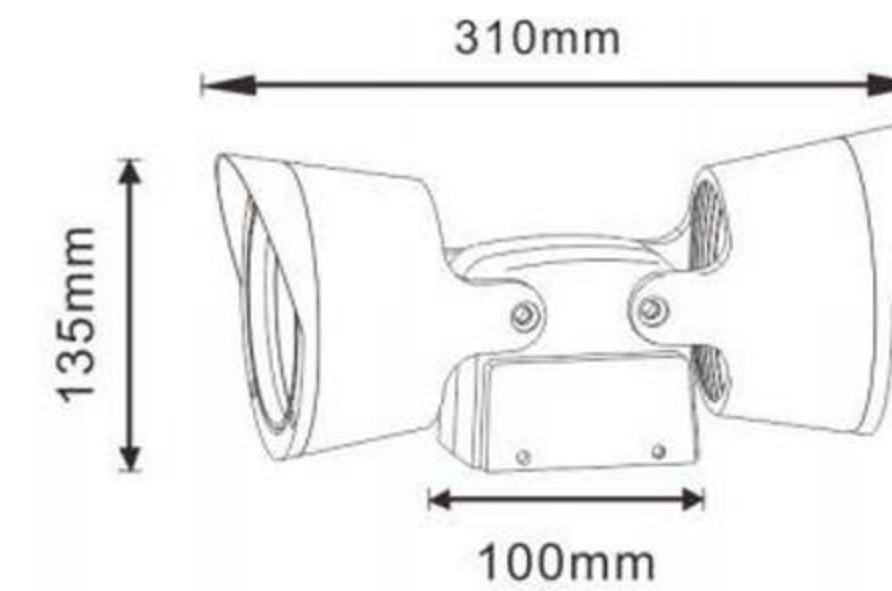

XYSF-100Y

灯具材质: Lighting material	压铸铝ADC12 Die cast aluminum ADC12
防护等级: Protection level	IP65
产品尺寸: Product Size	Φ100*215mm