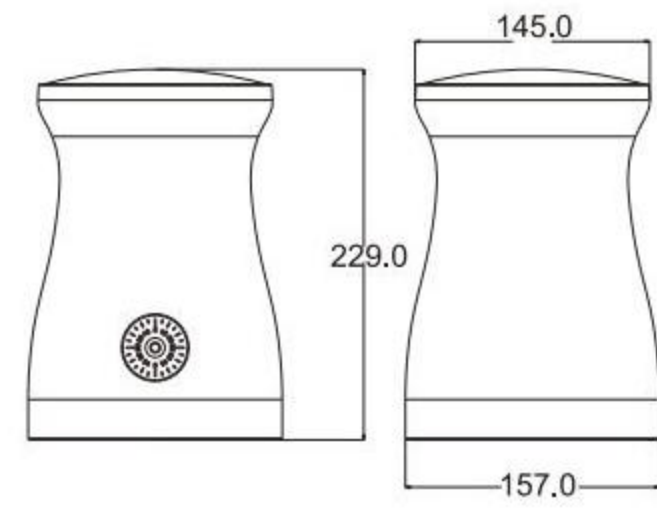

XY6G-195H-DZ

灯具材质: Lighting material	压铸铝ADC12 Die cast aluminum ADC12
防护等级: Protection level	IP65
产品尺寸: Product Size	Φ195*160*H231mm
电源盒尺寸: Power box size	150*68*32mm
铝基板尺寸: Aluminum base plate size	Φ150mm

XY6G-165H-DZ

灯具材质: Lighting material	压铸铝ADC12 Die cast aluminum ADC12
防护等级: Protection level	IP65
产品尺寸: Product Size	Φ165*160*H203mm
电源盒尺寸: Power box size	150*68*32mm
铝基板尺寸: Aluminum base plate size	Φ116mm

XY6G-235H-DZ

灯具材质: Lighting material	压铸铝ADC12 Die cast aluminum ADC12
防护等级: Protection level	IP65
产品尺寸: Product Size	Φ235*160*H271mm
电源盒尺寸: Power box size	222*78*32mm
铝基板尺寸: Aluminum base plate size	Φ184/190mm