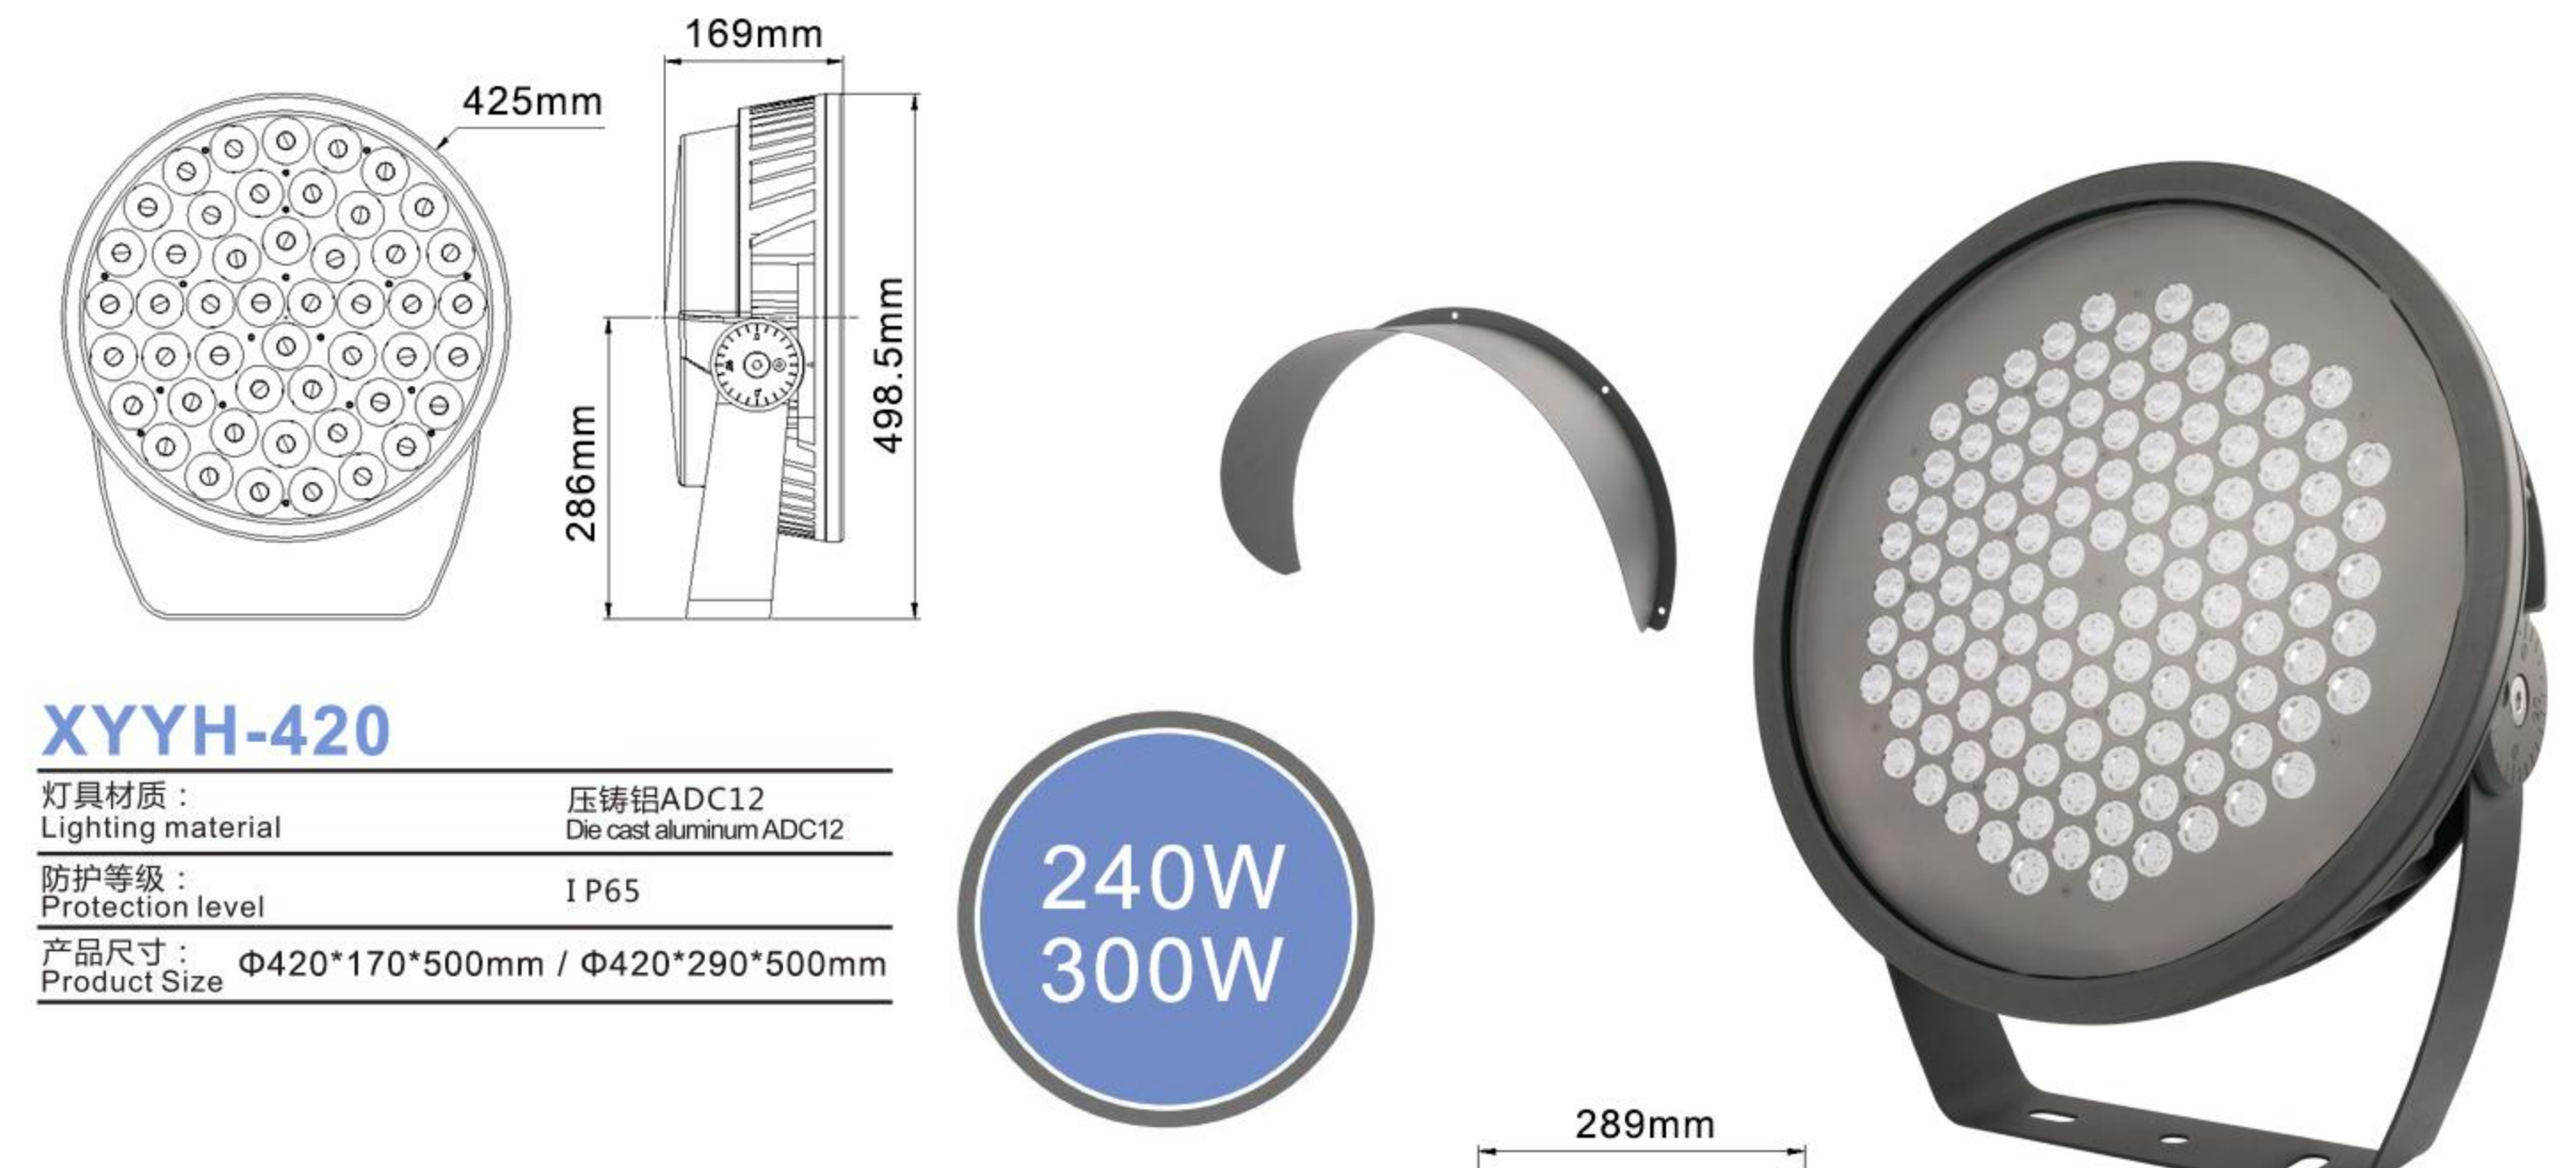

XYSF-130F

灯具材质: Lighting material	压铸铝ADC12 Die cast aluminum ADC12
防护等级: Protection level	IP65
产品尺寸: Product Size	130*130*255mm

12W*2

XYTG-6250

XYTG-9068

外壳材质: Lighting material	压铸铝ADC12 Die cast aluminum ADC12
防护等级: Protection level	IP65
产品尺寸: Product Size	62×50×H80mm 90×68×H106mm
铝基板尺寸: Aluminum base plate size	57×45mm 76×55mm
电源盒尺寸: Power box size	175x175x75mm

XYSF-130FH

灯具材质: Lighting material	压铸铝ADC12 Die cast aluminum ADC12
防护等级: Protection level	IP65
产品尺寸: Product Size	135*135*295mm

12W*2

XYYH-260

灯具材质: Lighting material	压铸铝ADC12 Die cast aluminum ADC12
防护等级: Protection level	IP65
产品尺寸: Product Size	Φ260*145*365mm / Φ260*230*365mm

XYYH-300

灯具材质: Lighting material	压铸铝ADC12 Die cast aluminum ADC12
防护等级: Protection level	IP65
产品尺寸: Product Size	Φ300*145*396mm / Φ300*245*396mm

XYYH-370

灯具材质: Lighting material	压铸铝ADC12 Die cast aluminum ADC12
防护等级: Protection level	IP65
产品尺寸: Product Size	Φ370*166*446mm / Φ370*276*446mm

XYYH-420

灯具材质: Lighting material	压铸铝ADC12 Die cast aluminum ADC12
防护等级: Protection level	IP65
产品尺寸: Product Size	Φ420*170*500mm / Φ420*290*500mm

XY6G-103-ZJ

灯具材质: Lighting material	压铸铝ADC12 Die cast aluminum ADC12
防护等级: Protection level	IP65
产品尺寸: Product Size	Φ103*89*H152mm
电源盒尺寸: Power box size	90*28*32mm
铝基板尺寸: Aluminum base plate size	Φ56mm