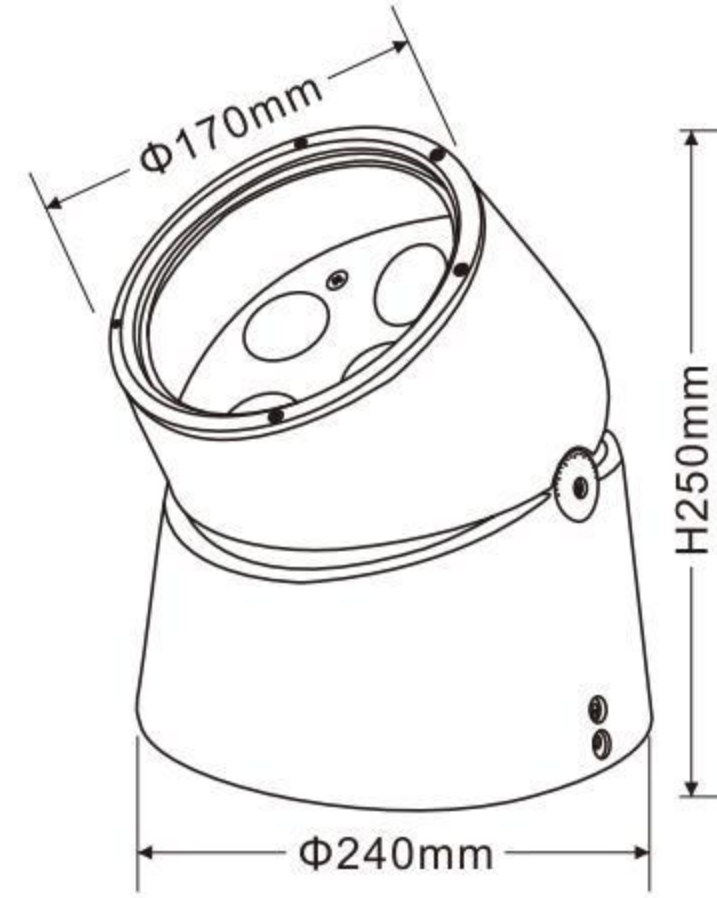

18*4W
36*2W
54*1.6W

XYQS-220-89BG

外壳材质: Lighting material	压铸铝ADC12 Die cast aluminum ADC12
防护等级: Protection level	IP65
产品尺寸: Product Size	Φ220x89x445mm
铝基板尺寸: Aluminum base plate size	Φ184MM
电源盒尺寸: Power box size	160*40MM

18*4W
36*2W

XYQS-170Y-YMJ

外壳材质: Lighting material	压铸铝ADC12 Die cast aluminum ADC12
防护等级: Protection level	IP65
产品尺寸: Product Size	Φ170*Φ240*H250mm
铝基板尺寸: Aluminum base plate size	Φ140mm
电源盒尺寸: Power box size	125*40mm