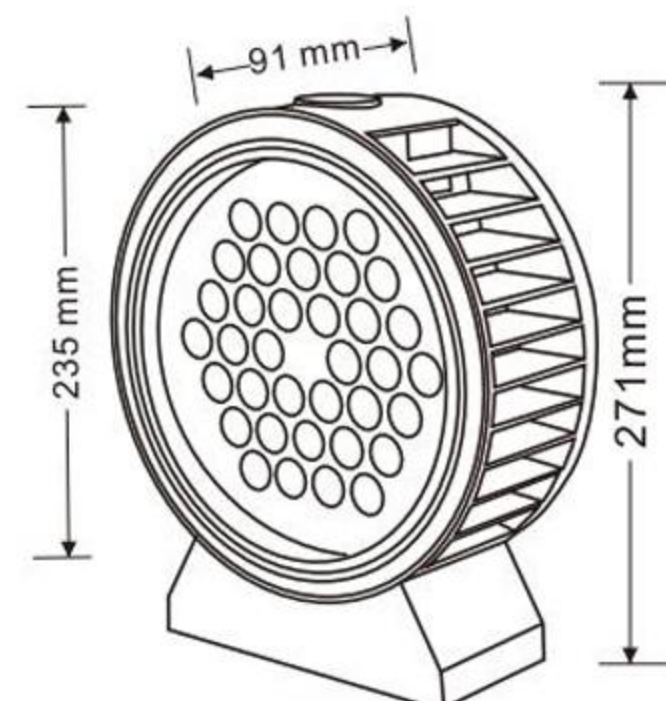

XY6G-235-DZ

灯具材质: Lighting material	压铸铝ADC12 Die cast aluminum ADC12
防护等级: Protection level	IP65
产品尺寸: Product Size	Φ235*91*H271mm
电源盒尺寸: Power box size	222*78*32mm
铝基板尺寸: Aluminum base plate size	Φ184/190mm

100W