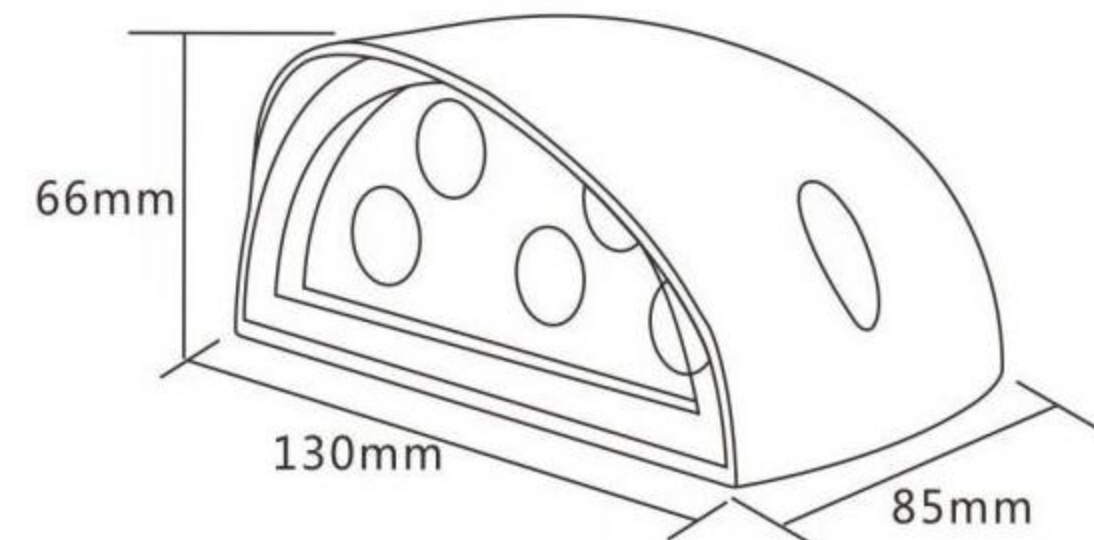

5W

XYMF-100FH

灯具材质: Lighting material	压铸铝ADC12 Die cast aluminum ADC12
防护等级: Protection level	IP65
产品尺寸: Product Size	101*96*H103mm

XYJC-109

灯具材质: Lighting material	压铸铝ADC12 Die cast aluminum ADC12
防护等级: Protection level	IP65
产品尺寸: Product Size	109*75*H57mm