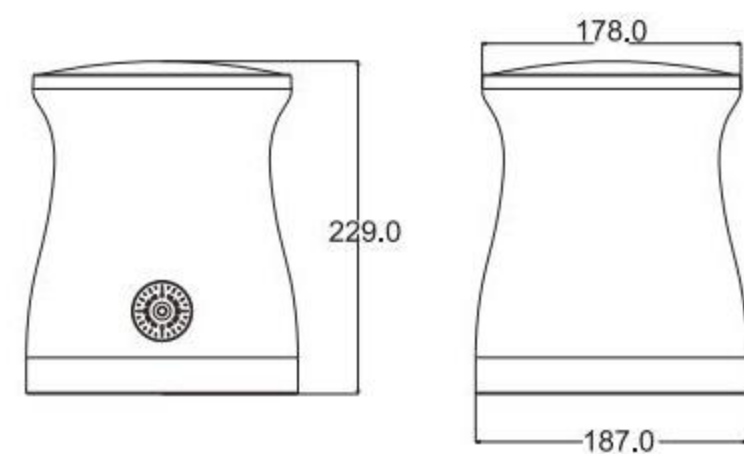

XYYG-217

灯具材质: Lighting material	压铸铝ADC12 Die cast aluminum ADC12
防护等级: Protection level	IP65
产品尺寸: Product Size	Φ217*229*H229mm
铝基板尺寸: Aluminum base plate size	Φ190mm
电源盒尺寸: Power box size	Φ210*H80mm