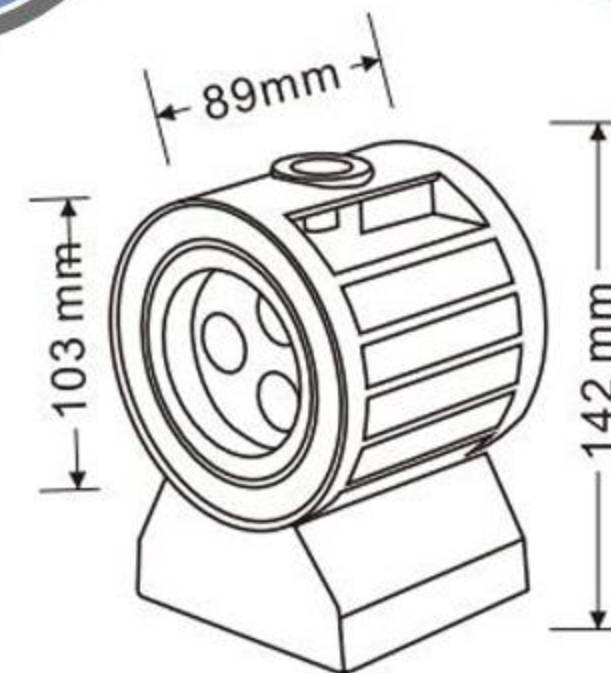

XY6G-165H-ZJ

灯具材质: Lighting material	压铸铝ADC12 Die cast aluminum ADC12
防护等级: Protection level	IP65
产品尺寸: Product Size	Φ165*160*H215mm
电源盒尺寸: Power box size	150*68*32mm
铝基板尺寸: Aluminum base plate size	Φ116mm

XY6G-235H-ZJ

灯具材质: Lighting material	压铸铝ADC12 Die cast aluminum ADC12
防护等级: Protection level	IP65
产品尺寸: Product Size	Φ235*160*H282mm
电源盒尺寸: Power box size	222*78*32mm
铝基板尺寸: Aluminum base plate size	Φ184/190mm

XY6G-103-DZ

灯具材质: Lighting material	压铸铝ADC12 Die cast aluminum ADC12
防护等级: Protection level	IP65
产品尺寸: Product Size	Φ103*89*H142mm
电源盒尺寸: Power box size	90*28*32mm
铝基板尺寸: Aluminum base plate size	Φ56mm