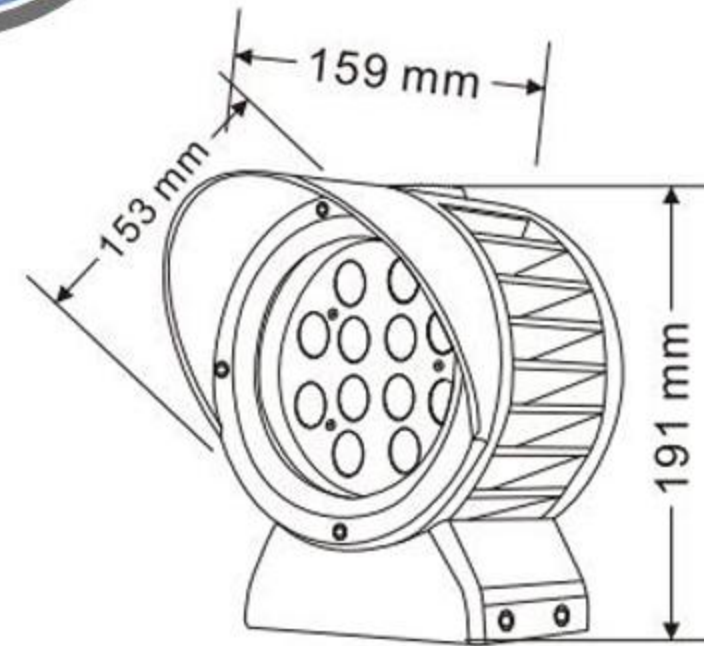

3-9W

XY6G-235-DZ

灯具材质: Lighting material	压铸铝ADC12 Die cast aluminum ADC12
防护等级: Protection level	IP65
产品尺寸: Product Size	Φ235*91*H271mm
电源盒尺寸: Power box size	222*78*32mm
铝基板尺寸: Aluminum base plate size	Φ184/190mm

100W

XY6G-123H-DZ

灯具材质: Lighting material	压铸铝ADC12 Die cast aluminum ADC12
防护等级: Protection level	IP65
产品尺寸: Product Size	Φ123*160*H162mm
电源盒尺寸: Power box size	110*42*32mm
铝基板尺寸: Aluminum base plate size	Φ77mm

18W

XY6G-153H-DZ

灯具材质: Lighting material	压铸铝ADC12 Die cast aluminum ADC12
防护等级: Protection level	IP65
产品尺寸: Product Size	Φ153*159*H191mm
电源盒尺寸: Power box size	140*68*32mm
铝基板尺寸: Aluminum base plate size	Φ108mm