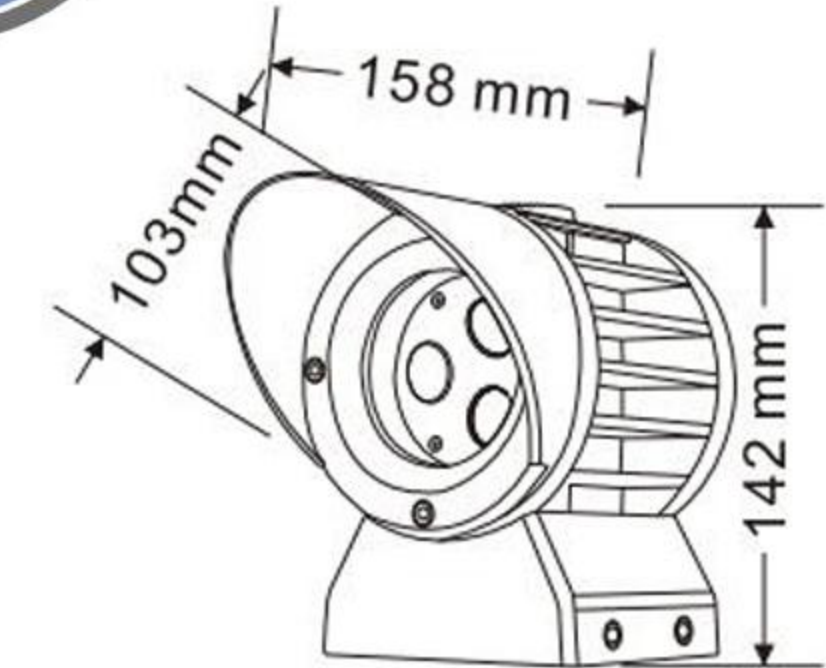

XY6G-103H-DZ

灯具材质: Lighting material	压铸铝ADC12 Die cast aluminum ADC12
防护等级: Protection level	IP65
产品尺寸: Product Size	Φ103*158*H142mm
电源盒尺寸: Power box size	90*28*32mm
铝基板尺寸: Aluminum base plate size	Φ56mm

3-9W