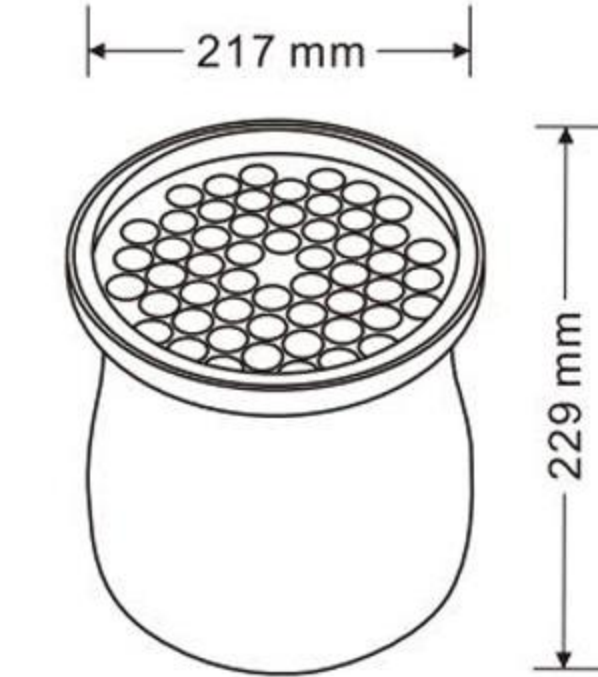

XYYG-217

灯具材质: Lighting material	压铸铝ADC12 Die cast aluminum ADC12
防护等级: Protection level	IP65
产品尺寸: Product Size	Φ217*229*H229mm
铝基板尺寸: Aluminum base plate size	Φ190mm
电源盒尺寸: Power box size	Φ210*H80mm