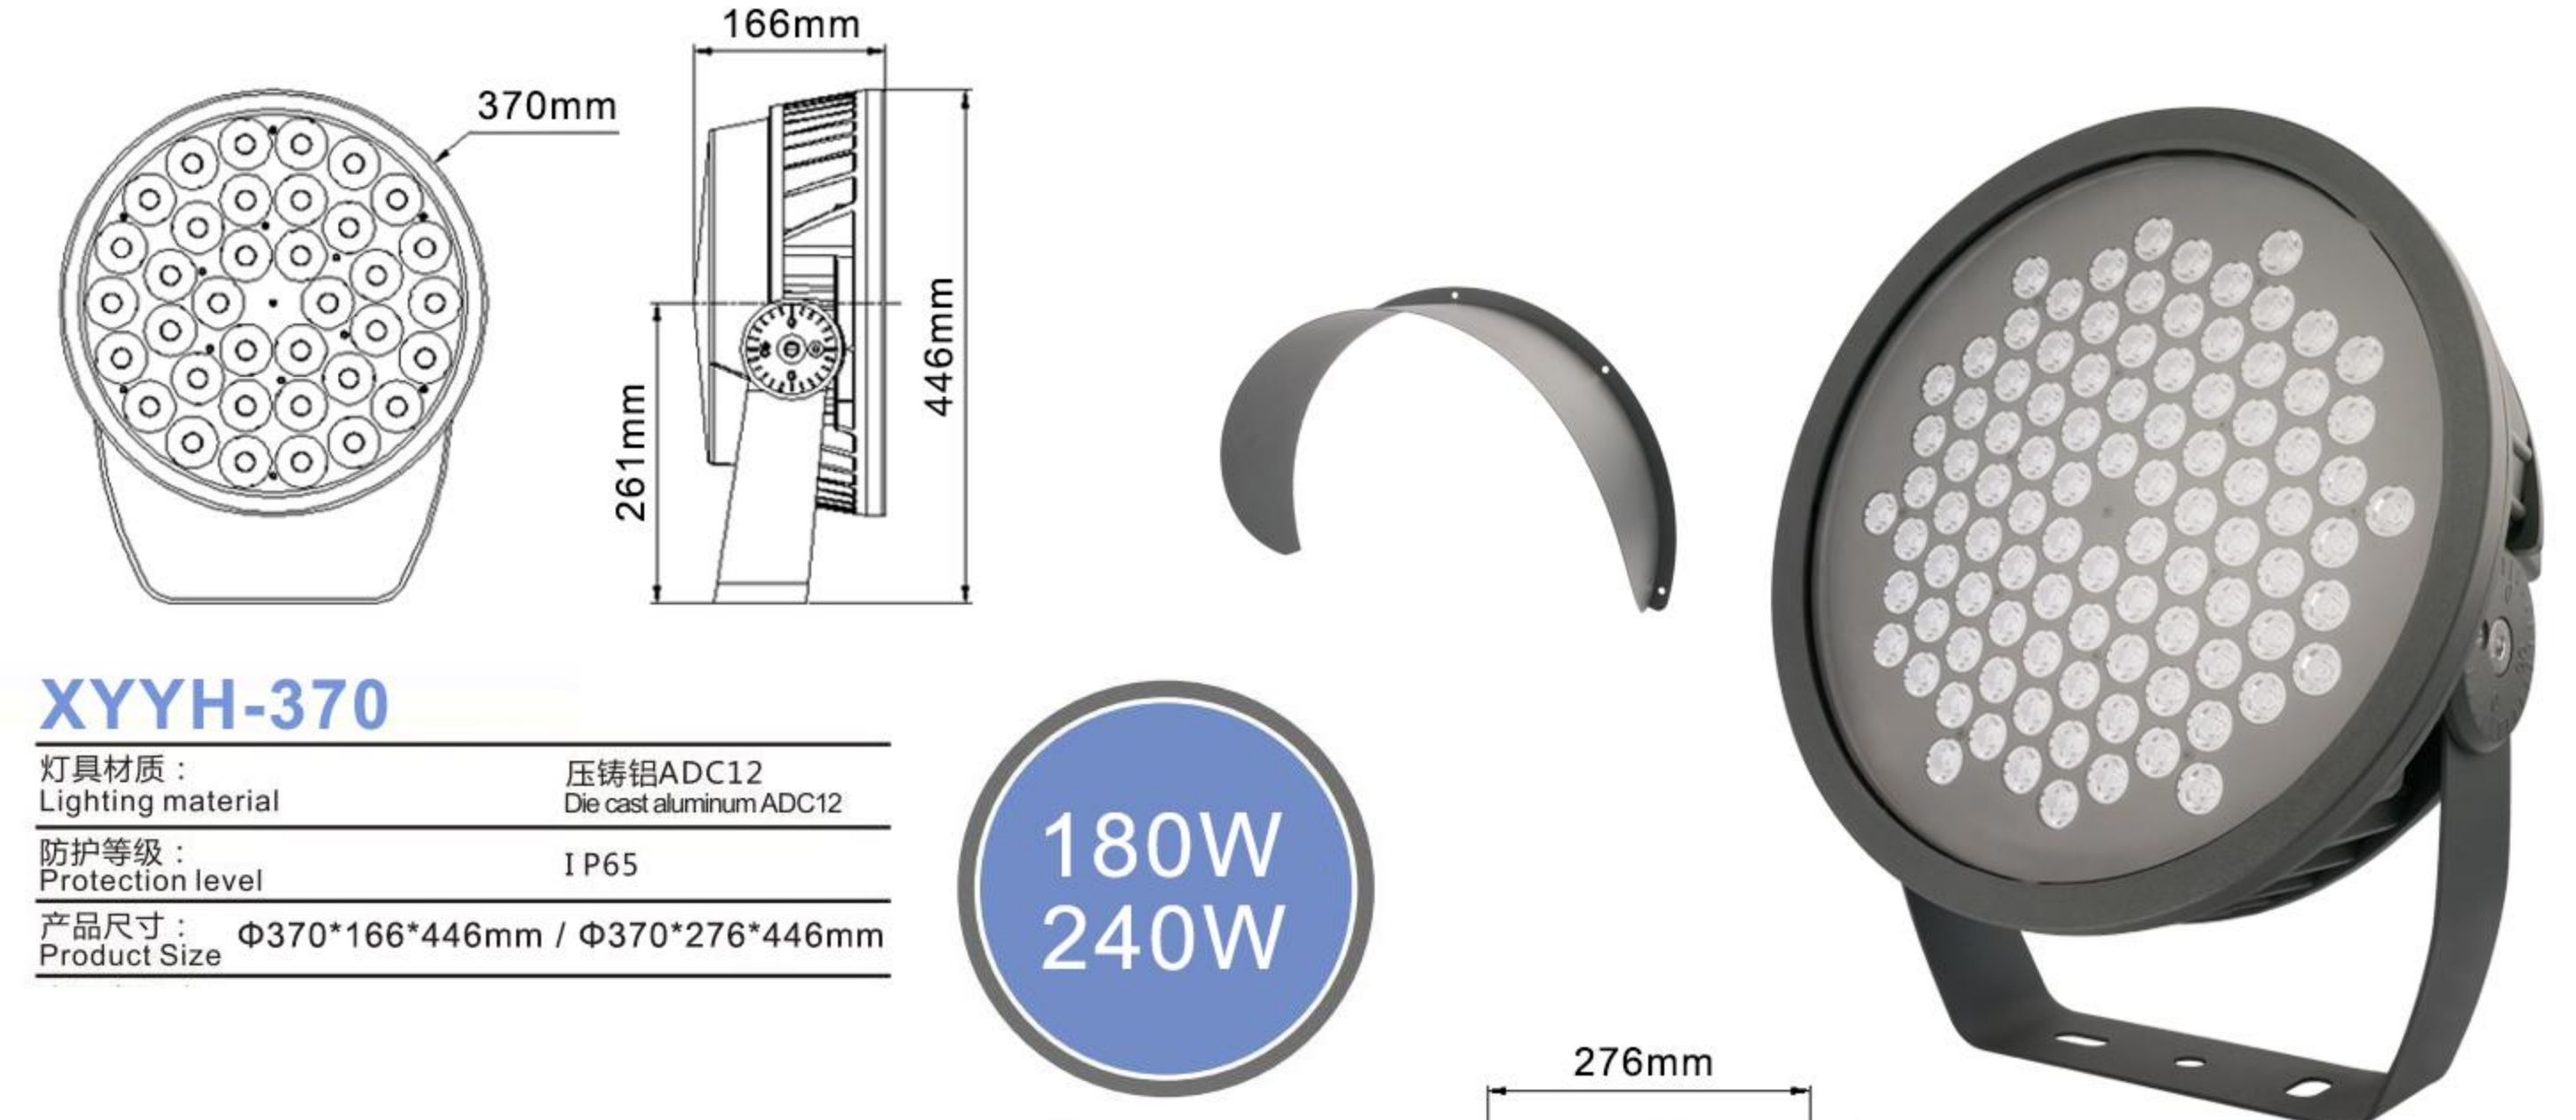

XYSF-130Y

灯具材质: Lighting material	压铸铝ADC12 Die cast aluminum ADC12
防护等级: Protection level	IP65
产品尺寸: Product Size	Φ130*270mm

XYSF-100FH

灯具材质: Lighting material	压铸铝ADC12 Die cast aluminum ADC12
防护等级: Protection level	IP65
产品尺寸: Product Size	105*105*245mm

XYSF-130F

灯具材质: Lighting material	压铸铝ADC12 Die cast aluminum ADC12
防护等级: Protection level	IP65
产品尺寸: Product Size	130*130*255mm

12W*2

XYTG-6250

XYTG-9068

外壳材质: Lighting material	压铸铝ADC12 Die cast aluminum ADC12
防护等级: Protection level	IP65
产品尺寸: Product Size	62×50×H80mm 90×68×H106mm
铝基板尺寸: Aluminum base plate size	57×45mm 76×55mm
电源盒尺寸: Power box size	175x175x75mm

XYSF-130FH

灯具材质: Lighting material	压铸铝ADC12 Die cast aluminum ADC12
防护等级: Protection level	IP65
产品尺寸: Product Size	135*135*295mm

12W*2

XYYH-260

灯具材质: Lighting material	压铸铝ADC12 Die cast aluminum ADC12
防护等级: Protection level	IP65
产品尺寸: Product Size	Φ260*145*365mm / Φ260*230*365mm

XYYH-300

灯具材质: Lighting material	压铸铝ADC12 Die cast aluminum ADC12
防护等级: Protection level	IP65
产品尺寸: Product Size	Φ300*145*396mm / Φ300*245*396mm

XYYH-370

灯具材质: Lighting material	压铸铝ADC12 Die cast aluminum ADC12
防护等级: Protection level	IP65
产品尺寸: Product Size	Φ370*166*446mm / Φ370*276*446mm