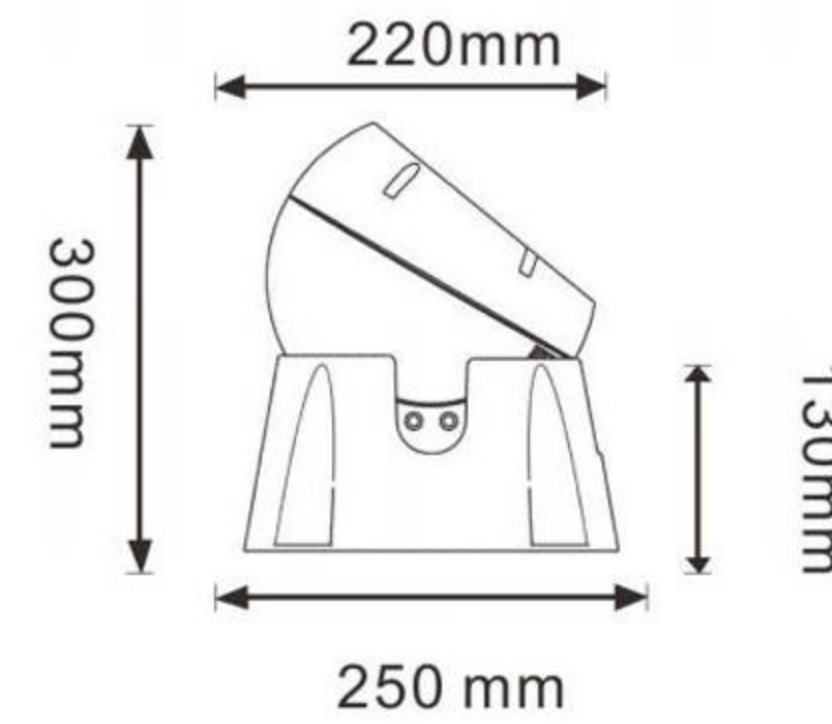

5W

XYMF-100FH

灯具材质: Lighting material	压铸铝ADC12 Die cast aluminum ADC12
防护等级: Protection level	IP65
产品尺寸: Product Size	101*96*H103mm

XYJC-109

灯具材质: Lighting material	压铸铝ADC12 Die cast aluminum ADC12
防护等级: Protection level	IP65
产品尺寸: Product Size	109*75*H57mm

XYJC-130

灯具材质: Lighting material	压铸铝ADC12 Die cast aluminum ADC12
防护等级: Protection level	IP65
产品尺寸: Product Size	130*85*H66mm

XYMN-220

灯具材质: Lighting material	压铸铝ADC12 Die cast aluminum ADC12
防护等级: Protection level	IP65
产品尺寸: Product Size	Φ220*250*H300mm