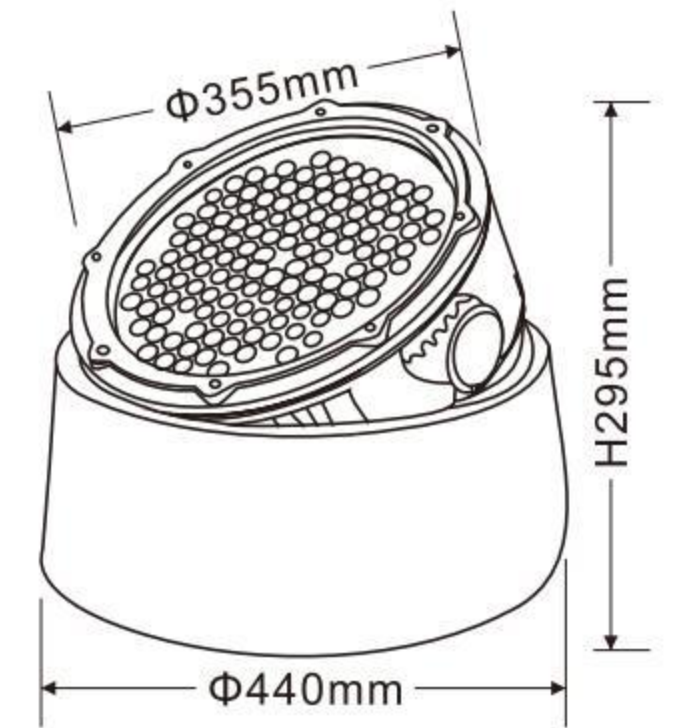

XYLSY-355-YM

外壳材质:	压铸铝ADC12
Lighting material	Die cast aluminum ADC12
防护等级:	IP65
Protection level	IP65
产品尺寸:	Φ355*Φ440*H295mm
Product Size	Φ355*Φ440*H295mm
铝基板尺寸:	Φ290mm
Aluminum base plate size	Φ290mm
电源盒尺寸:	295*119*45mm
Power box size	295*119*45mm

36*5W
120*1.5W
150*1.2W