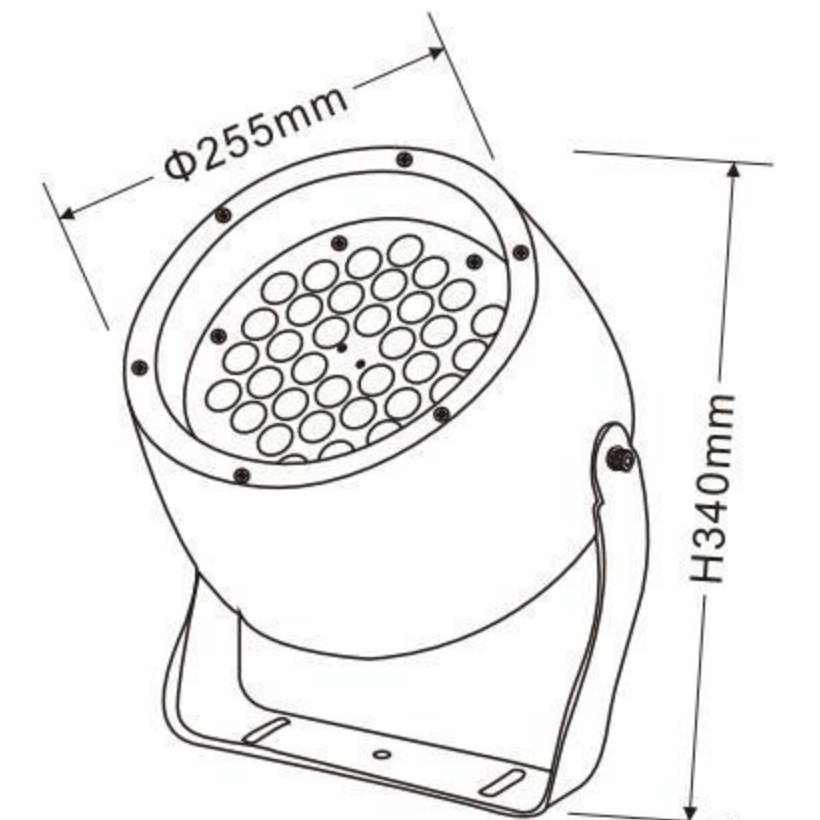

XYJYS-125

外壳材质:	压铸铝ADC12
Lighting material	Die cast aluminum ADC12
防护等级:	IP65
Protection level	IP65
产品尺寸:	Φ125*H215
Product Size	Φ125*H215
铝基板尺寸:	Φ77mm
Aluminum base plate size	Φ77mm
电源盒尺寸:	107*35*40
Power box size	107*35*40

XYJYS-205

外壳材质:	压铸铝ADC12
Lighting material	Die cast aluminum ADC12
防护等级:	IP65
Protection level	IP65
产品尺寸:	Φ205*H275
Product Size	Φ205*H275
铝基板尺寸:	Φ150mm
Aluminum base plate size	Φ150mm
电源盒尺寸:	182*42*37
Power box size	182*42*37

XYJYS-158

外壳材质:	压铸铝ADC12
Lighting material	Die cast aluminum ADC12
防护等级:	IP65
Protection level	IP65
产品尺寸:	Φ158*H245
Product Size	Φ158*H245
铝基板尺寸:	Φ108mm
Aluminum base plate size	Φ108mm
电源盒尺寸:	135*48*39
Power box size	135*48*39

XYJYS-255

外壳材质:	压铸铝ADC12
Lighting material	Die cast aluminum ADC12
防护等级:	IP65
Protection level	IP65
产品尺寸:	Φ255*H340
Product Size	Φ255*H340
铝基板尺寸:	Φ184mm
Aluminum base plate size	Φ184mm
电源盒尺寸:	225*50*68
Power box size	225*50*68