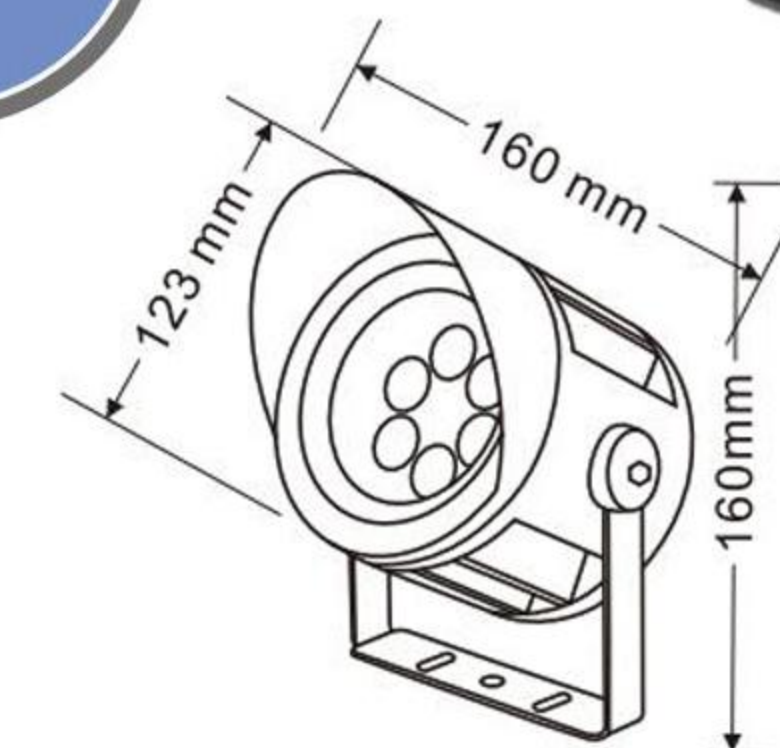

XY6G-195-ZJ

灯具材质: Lighting material	压铸铝ADC12 Die cast aluminum ADC12
防护等级: Protection level	IP65
产品尺寸: Product Size	Φ195*91*H277mm
电源盒尺寸: Power box size	150*68*32mm
铝基板尺寸: Aluminum base plate size	Φ150mm

60-72W

XY6G-103H-ZJ

灯具材质: Lighting material	压铸铝ADC12 Die cast aluminum ADC12
防护等级: Protection level	IP65
产品尺寸: Product Size	Φ103*158*H152mm
电源盒尺寸: Power box size	90*28*32mm
铝基板尺寸: Aluminum base plate size	Φ56mm

3-9W

XY6G-235-ZJ

灯具材质: Lighting material	压铸铝ADC12 Die cast aluminum ADC12
防护等级: Protection level	IP65
产品尺寸: Product Size	Φ235*91*H282mm
电源盒尺寸: Power box size	222*78*32mm
铝基板尺寸: Aluminum base plate size	Φ184/190mm

100W

XY6G-123H-ZJ

灯具材质: Lighting material	压铸铝ADC12 Die cast aluminum ADC12
防护等级: Protection level	IP65
产品尺寸: Product Size	Φ123*160*H160mm
电源盒尺寸: Power box size	110*42*32mm
铝基板尺寸: Aluminum base plate size	Φ77mm

18W