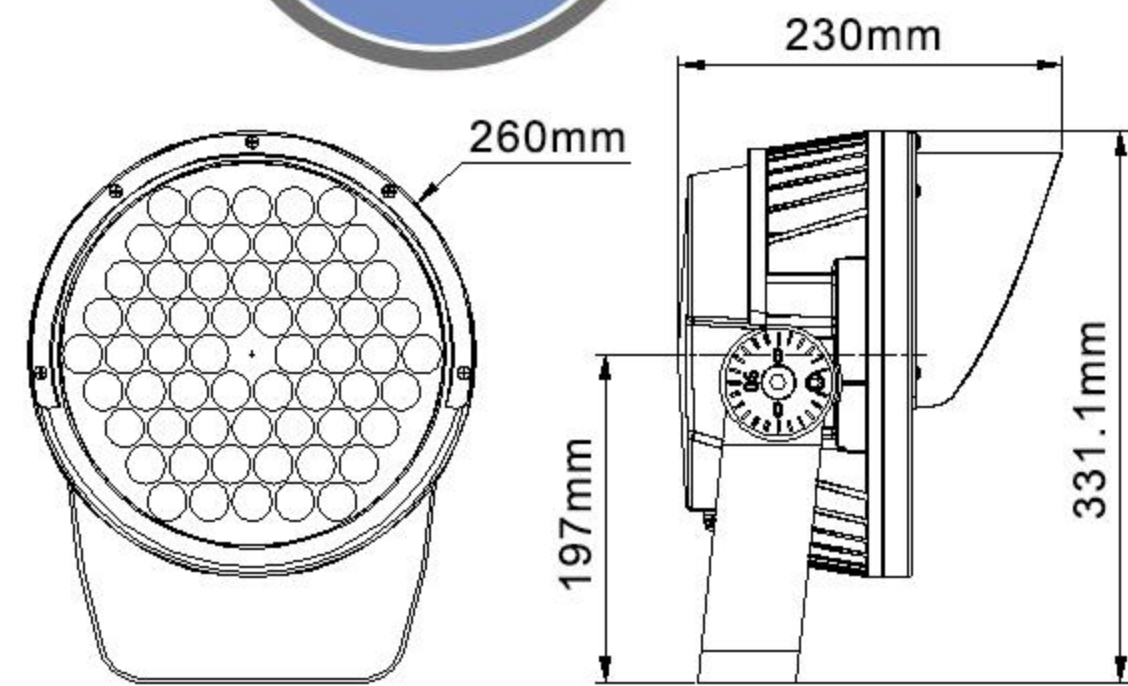

XYSF-130F

灯具材质: Lighting material	压铸铝ADC12 Die cast aluminum ADC12
防护等级: Protection level	IP65
产品尺寸: Product Size	130*130*255mm

12W*2

XYTG-6250

XYTG-9068

外壳材质: Lighting material	压铸铝ADC12 Die cast aluminum ADC12
防护等级: Protection level	IP65
产品尺寸: Product Size	62×50×H80mm 90×68×H106mm
铝基板尺寸: Aluminum base plate size	57×45mm 76×55mm
电源盒尺寸: Power box size	175x175x75mm

XYSF-130FH

灯具材质: Lighting material	压铸铝ADC12 Die cast aluminum ADC12
防护等级: Protection level	IP65
产品尺寸: Product Size	135*135*295mm

12W*2

XYYH-260

灯具材质: Lighting material	压铸铝ADC12 Die cast aluminum ADC12
防护等级: Protection level	IP65
产品尺寸: Product Size	Φ260*145*365mm / Φ260*230*365mm