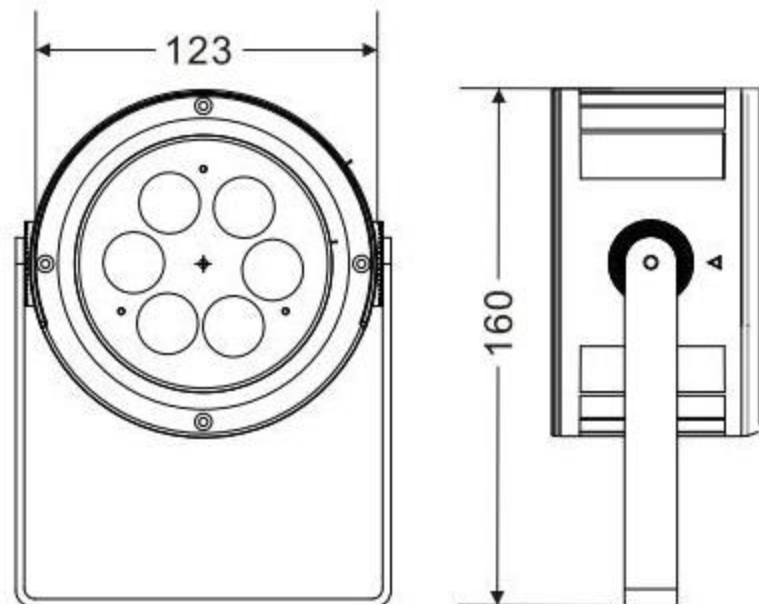

XYYH-300

灯具材质: Lighting material	压铸铝ADC12 Die cast aluminum ADC12
防护等级: Protection level	IP65
产品尺寸: Product Size	Φ300*145*396mm / Φ300*245*396mm

XYYH-370

灯具材质: Lighting material	压铸铝ADC12 Die cast aluminum ADC12
防护等级: Protection level	IP65
产品尺寸: Product Size	Φ370*166*446mm / Φ370*276*446mm

XYYH-420

灯具材质: Lighting material	压铸铝ADC12 Die cast aluminum ADC12
防护等级: Protection level	IP65
产品尺寸: Product Size	Φ420*170*500mm / Φ420*290*500mm

XY6G-103-ZJ

灯具材质: Lighting material	压铸铝ADC12 Die cast aluminum ADC12
防护等级: Protection level	IP65
产品尺寸: Product Size	Φ103*89*H152mm
电源盒尺寸: Power box size	90*28*32mm
铝基板尺寸: Aluminum base plate size	Φ56mm

XY6G-153-ZJ

灯具材质: Lighting material	压铸铝ADC12 Die cast aluminum ADC12
防护等级: Protection level	IP65
产品尺寸: Product Size	Φ153*90*H181mm
电源盒尺寸: Power box size	140*68*32mm
铝基板尺寸: Aluminum base plate size	Φ108mm

XY6G-123-ZJ

灯具材质: Lighting material	压铸铝ADC12 Die cast aluminum ADC12
防护等级: Protection level	IP65
产品尺寸: Product Size	Φ123*90*H160mm
电源盒尺寸: Power box size	110*42*32mm
铝基板尺寸: Aluminum base plate size	Φ77mm