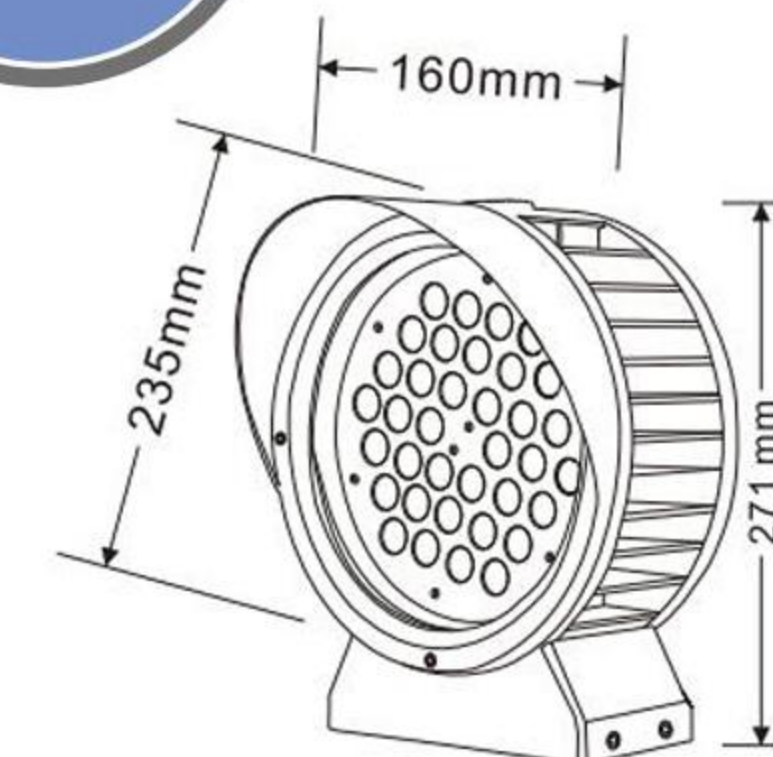

XY6G-153H-DZ

灯具材质: Lighting material	压铸铝ADC12 Die cast aluminum ADC12
防护等级: Protection level	IP65
产品尺寸: Product Size	Φ153*159*H191mm
电源盒尺寸: Power box size	140*68*32mm
铝基板尺寸: Aluminum base plate size	Φ108mm

XY6G-195H-DZ

灯具材质: Lighting material	压铸铝ADC12 Die cast aluminum ADC12
防护等级: Protection level	IP65
产品尺寸: Product Size	Φ195*160*H231mm
电源盒尺寸: Power box size	150*68*32mm
铝基板尺寸: Aluminum base plate size	Φ150mm

XY6G-165H-DZ

灯具材质: Lighting material	压铸铝ADC12 Die cast aluminum ADC12
防护等级: Protection level	IP65
产品尺寸: Product Size	Φ165*160*H203mm
电源盒尺寸: Power box size	150*68*32mm
铝基板尺寸: Aluminum base plate size	Φ116mm

XY6G-235H-DZ

灯具材质: Lighting material	压铸铝ADC12 Die cast aluminum ADC12
防护等级: Protection level	IP65
产品尺寸: Product Size	Φ235*160*H271mm
电源盒尺寸: Power box size	222*78*32mm
铝基板尺寸: Aluminum base plate size	Φ184/190mm