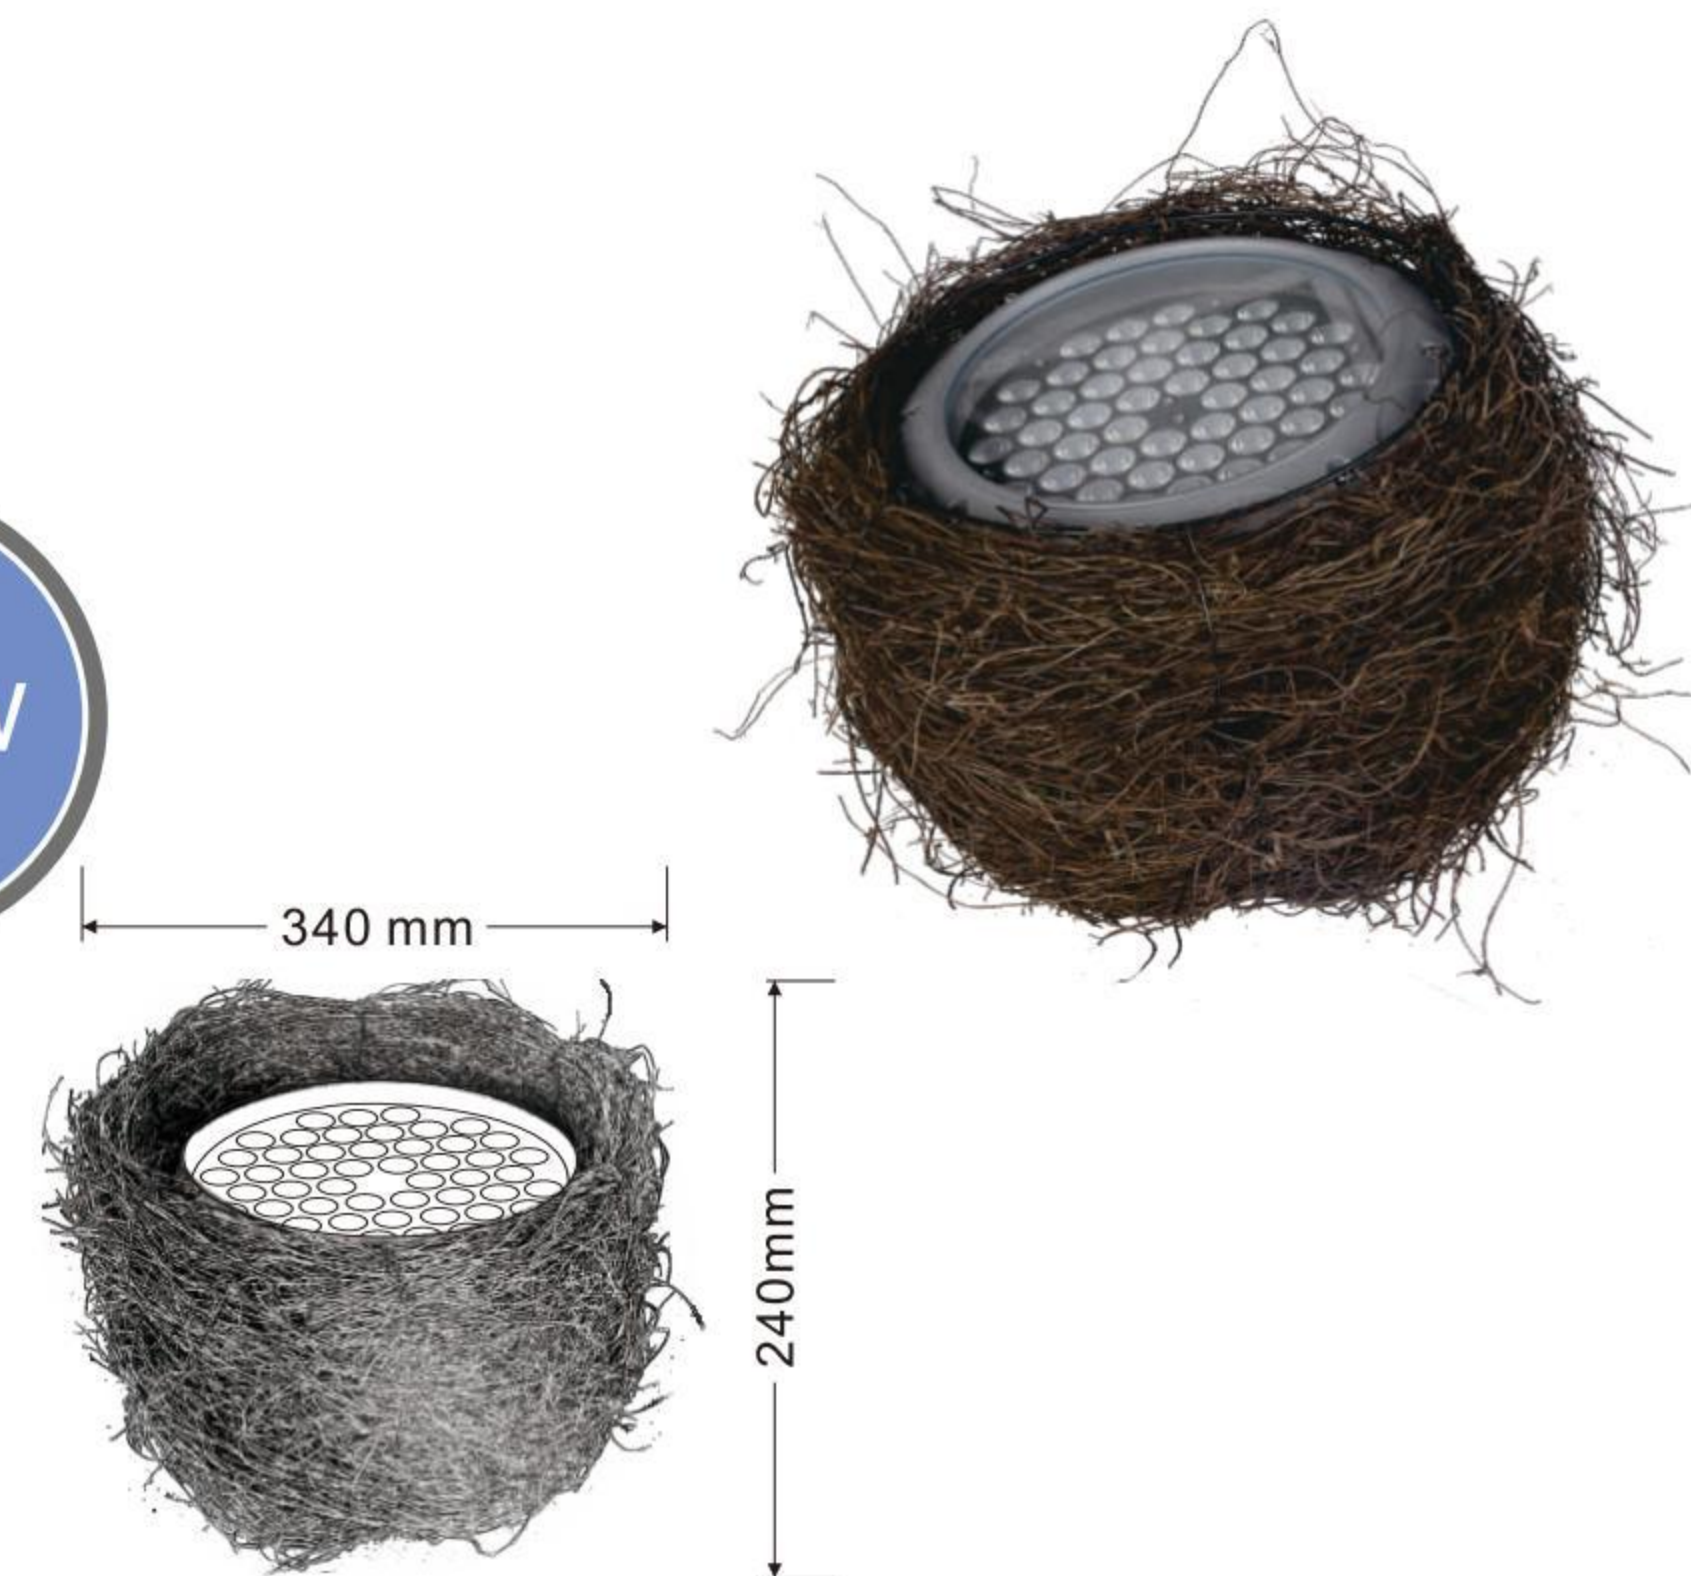

36*2W

品薄

系列

LED Cast light

高效率 导光透镜设计

直射性更强精准投射身体让被照射物得到更好的展示，展示更清晰明亮

厚重铝材灯体

加厚铝材，抗腐能力强
面罩采用纯铝材，阳极氧化磨砂工艺
降低光损，寿命有保证。