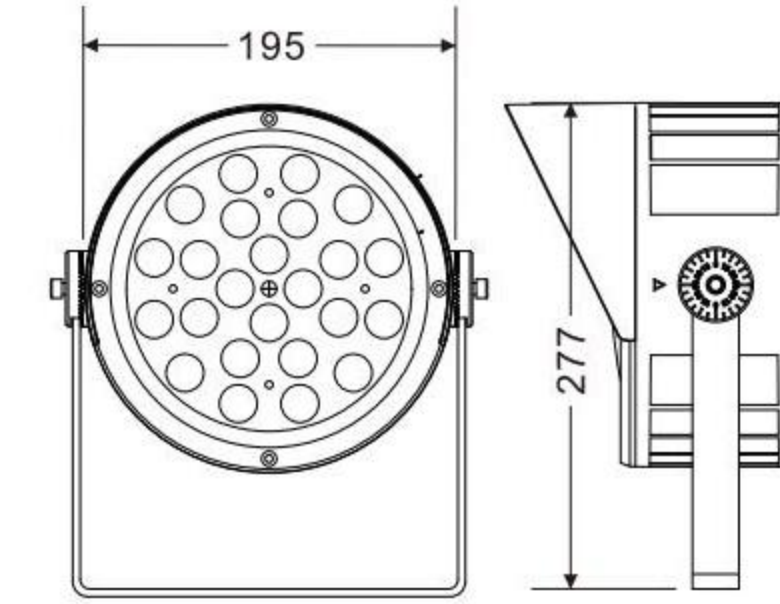

3-9W

XY6G-235-ZJ

灯具材质: Lighting material	压铸铝ADC12 Die cast aluminum ADC12
防护等级: Protection level	IP65
产品尺寸: Product Size	Φ235*91*H282mm
电源盒尺寸: Power box size	222*78*32mm
铝基板尺寸: Aluminum base plate size	Φ184/190mm

100W

XY6G-123H-ZJ

灯具材质: Lighting material	压铸铝ADC12 Die cast aluminum ADC12
防护等级: Protection level	IP65
产品尺寸: Product Size	Φ123*160*H160mm
电源盒尺寸: Power box size	110*42*32mm
铝基板尺寸: Aluminum base plate size	Φ77mm

18W

XY6G-153H-ZJ

灯具材质: Lighting material	压铸铝ADC12 Die cast aluminum ADC12
防护等级: Protection level	IP65
产品尺寸: Product Size	Φ153*159*H181mm
电源盒尺寸: Power box size	140*68*32mm
铝基板尺寸: Aluminum base plate size	Φ108mm