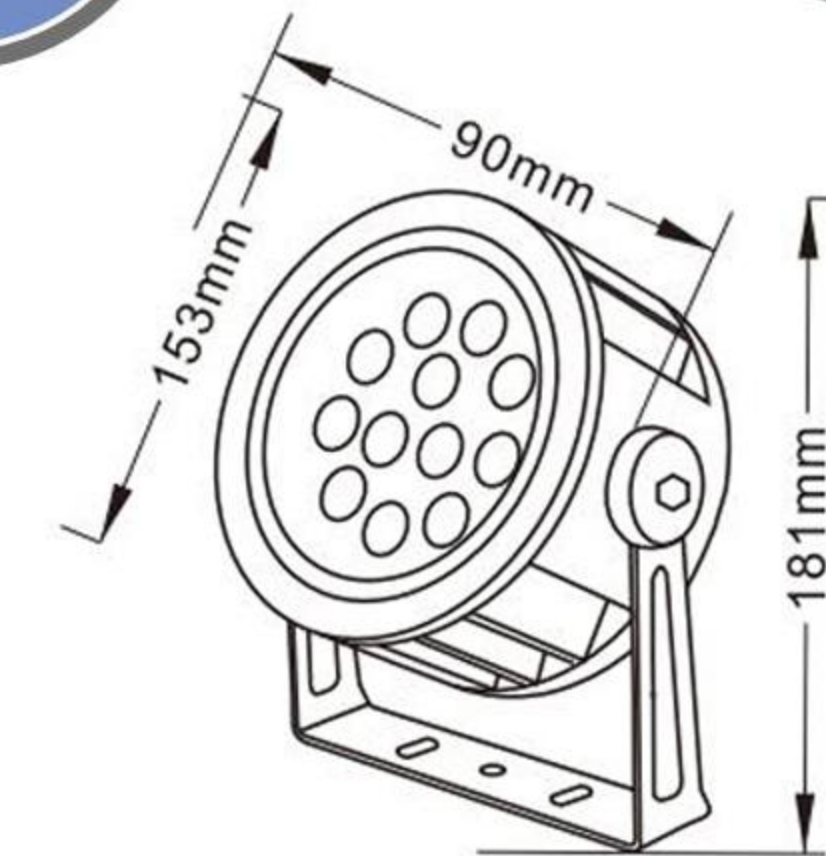

XYYH-420

灯具材质: Lighting material	压铸铝ADC12 Die cast aluminum ADC12
防护等级: Protection level	IP65
产品尺寸: Product Size	Φ420*170*500mm / Φ420*290*500mm

XY6G-103-ZJ

灯具材质: Lighting material	压铸铝ADC12 Die cast aluminum ADC12
防护等级: Protection level	IP65
产品尺寸: Product Size	Φ103*89*H152mm
电源盒尺寸: Power box size	90*28*32mm
铝基板尺寸: Aluminum base plate size	Φ56mm

XY6G-153-ZJ

灯具材质: Lighting material	压铸铝ADC12 Die cast aluminum ADC12
防护等级: Protection level	IP65
产品尺寸: Product Size	Φ153*90*H181mm
电源盒尺寸: Power box size	140*68*32mm
铝基板尺寸: Aluminum base plate size	Φ108mm