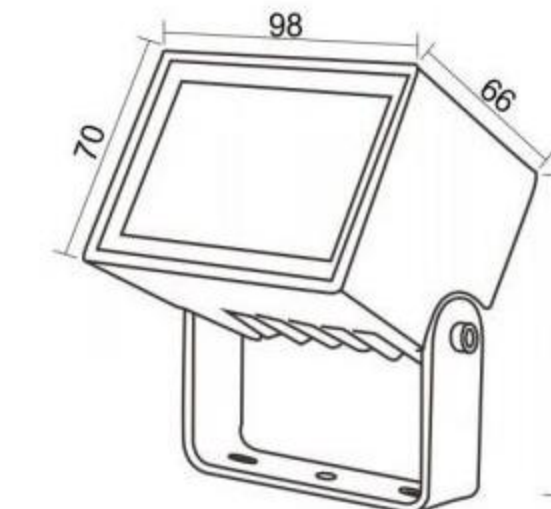

XYSQ-95H

灯具材质: Lighting material	压铸铝ADC12 Die cast aluminum ADC12
防护等级: Protection level	IP65
产品尺寸: Product Size	Φ95*165*H95mm

6-12W

XYSQ-95-COB

灯具材质: Lighting material	压铸铝ADC12 Die cast aluminum ADC12
防护等级: Protection level	IP65
产品尺寸: Product Size	Φ95*125*H95mm

12W

XYSQ-95H-COB

灯具材质: Lighting material	压铸铝ADC12 Die cast aluminum ADC12
防护等级: Protection level	IP65
产品尺寸: Product Size	Φ95*165*H95mm

12W

XYMF-70F

灯具材质: Lighting material	压铸铝ADC12 Die cast aluminum ADC12
防护等级: Protection level	IP65
产品尺寸: Product Size	70*66*H103mm

5W

XYMF-100F

灯具材质: Lighting material	压铸铝ADC12 Die cast aluminum ADC12
防护等级: Protection level	IP65
产品尺寸: Product Size	98*66*H103mm

10W

XYMF-70FH

灯具材质: Lighting material	压铸铝ADC12 Die cast aluminum ADC12
防护等级: Protection level	IP65
产品尺寸: Product Size	70*96*H103mm

5W