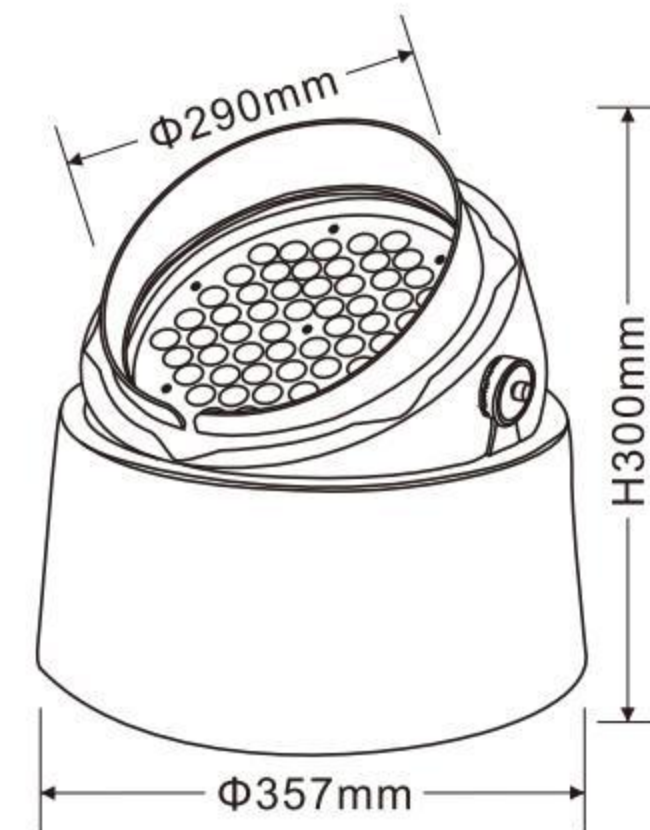

XYLSY-290H-YM

外壳材质:	压铸铝ADC12
Lighting material	Die cast aluminum ADC12
防护等级:	IP65
Protection level	IP65
产品尺寸:	Φ290*Φ357*H300
Product Size	Φ290*Φ357*H300
铝基板尺寸:	216mm
Aluminum base plate size	216mm
电源盒尺寸:	228x100x85mm
Power box size	228x100x85mm

60*1W
72*1W