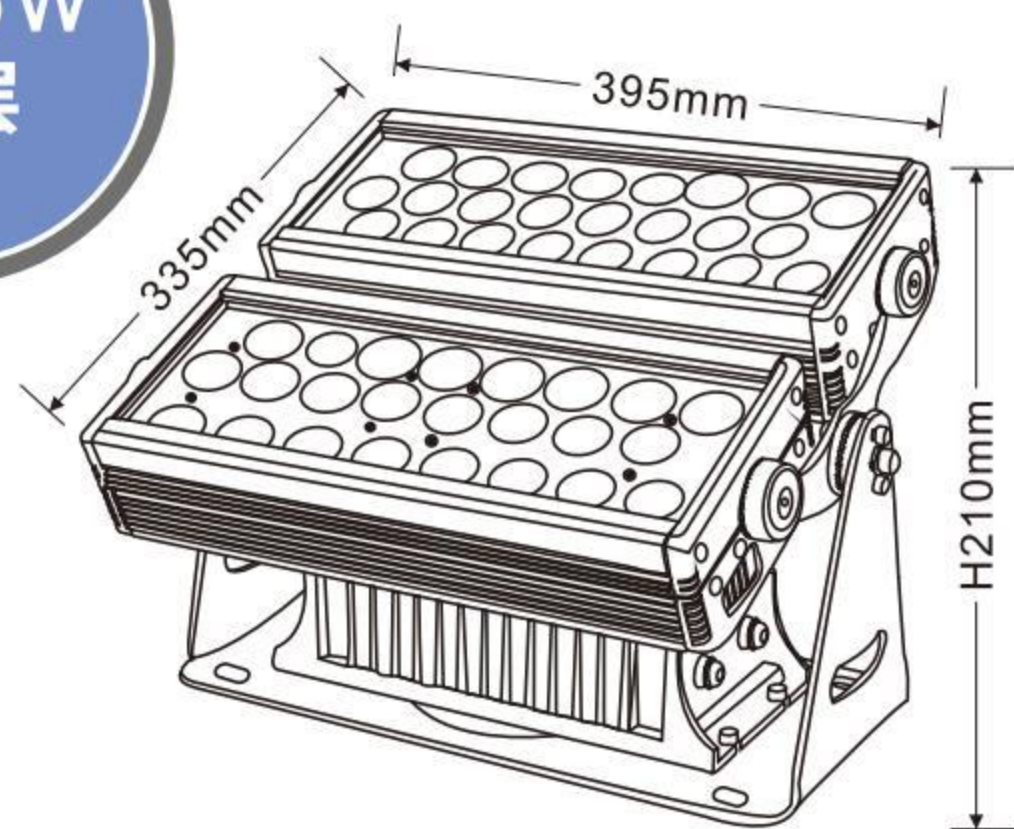

XYXBM-395Y

外壳材质:	压铸铝ADC12
Lighting material	Die cast aluminum ADC12
防护等级:	IP65
Protection level	IP65
产品尺寸:	395*150*H210mm
Product Size	395*150*H210mm
螺丝:	304
Screw	304
铝基板尺寸:	340*110mm
Aluminum base plate size	340*110mm
电源盒尺寸:	230*100*50
Power box size	230*100*50

24*3W

XYXBM-395Y*2

外壳材质:	压铸铝ADC12
Lighting material	Die cast aluminum ADC12
防护等级:	IP65
Protection level	IP65
产品尺寸:	395*335*H210mm
Product Size	395*335*H210mm
铝基板尺寸:	340*110mm
Aluminum base plate size	340*110mm
电源盒尺寸:	230*100*50
Power box size	230*100*50

24*3W
双层

XYXBM-575Y

外壳材质:	压铸铝ADC12+拉伸铝
Lighting material	Die cast aluminum ADC12 +Stretching Aluminum
防护等级:	IP65
Protection level	IP65
产品尺寸:	575*150*H210mm
Product Size	575*150*H210mm
铝基板尺寸:	517*110mm
Aluminum base plate size	517*110mm
电源盒尺寸:	230*100*50mm
Power box size	230*100*50mm

36*3W

XYXBM-575Y*2

外壳材质:	压铸铝ADC12+拉伸铝
Lighting material	Die cast aluminum ADC12 +Stretching Aluminum
防护等级:	IP65
Protection level	IP65
产品尺寸:	575*370*H210mm
Product Size	575*370*H210mm
铝基板尺寸:	517*110mm
Aluminum base plate size	517*110mm
电源盒尺寸:	230*100*50mm
Power box size	230*100*50mm

36*3W
双层