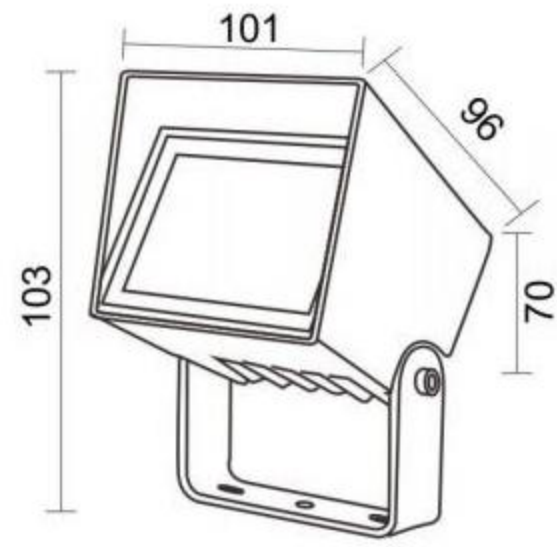

XYMF-100FH

灯具材质: Lighting material	压铸铝ADC12 Die cast aluminum ADC12
防护等级: Protection level	IP65
产品尺寸: Product Size	101*96*H103mm

XYJC-109

灯具材质: Lighting material	压铸铝ADC12 Die cast aluminum ADC12
防护等级: Protection level	IP65
产品尺寸: Product Size	109*75*H57mm

XYJC-130

灯具材质: Lighting material	压铸铝ADC12 Die cast aluminum ADC12
防护等级: Protection level	IP65
产品尺寸: Product Size	130*85*H66mm

XYMN-220

灯具材质: Lighting material	压铸铝ADC12 Die cast aluminum ADC12
防护等级: Protection level	IP65
产品尺寸: Product Size	Φ220*250*H300mm