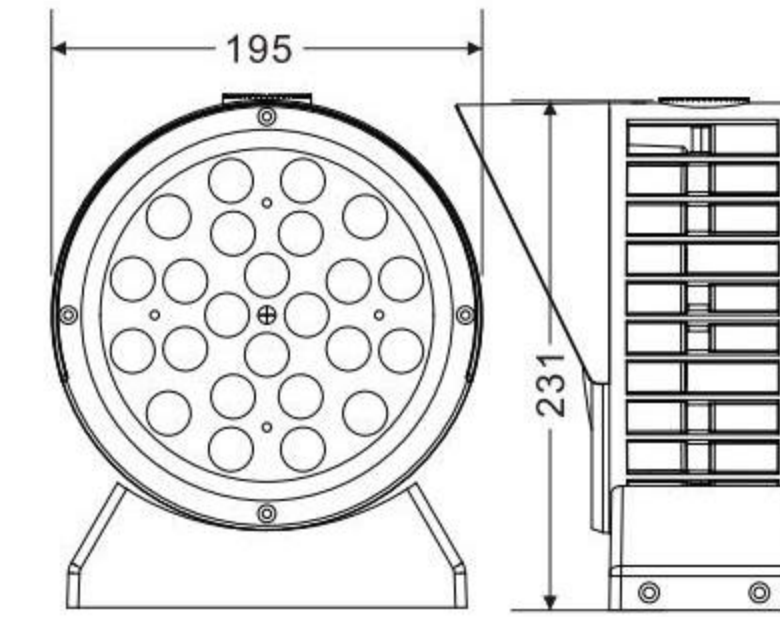

3-9W

XY6G-235-DZ

灯具材质: Lighting material	压铸铝ADC12 Die cast aluminum ADC12
防护等级: Protection level	IP65
产品尺寸: Product Size	Φ235*91*H271mm
电源盒尺寸: Power box size	222*78*32mm
铝基板尺寸: Aluminum base plate size	Φ184/190mm

100W

XY6G-123H-DZ

灯具材质: Lighting material	压铸铝ADC12 Die cast aluminum ADC12
防护等级: Protection level	IP65
产品尺寸: Product Size	Φ123*160*H162mm
电源盒尺寸: Power box size	110*42*32mm
铝基板尺寸: Aluminum base plate size	Φ77mm

18W

XY6G-153H-DZ

灯具材质: Lighting material	压铸铝ADC12 Die cast aluminum ADC12
防护等级: Protection level	IP65
产品尺寸: Product Size	Φ153*159*H191mm
电源盒尺寸: Power box size	140*68*32mm
铝基板尺寸: Aluminum base plate size	Φ108mm