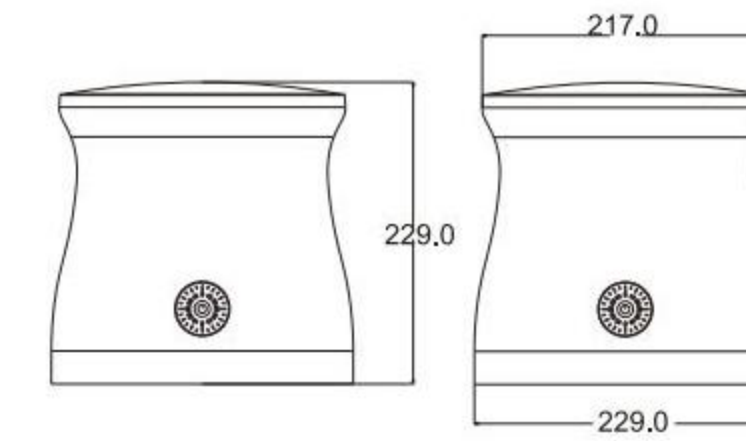

XY6G-165H-DZ

灯具材质: Lighting material	压铸铝ADC12 Die cast aluminum ADC12
防护等级: Protection level	IP65
产品尺寸: Product Size	Φ165*160*H203mm
电源盒尺寸: Power box size	150*68*32mm
铝基板尺寸: Aluminum base plate size	Φ116mm

XY6G-235H-DZ

灯具材质: Lighting material	压铸铝ADC12 Die cast aluminum ADC12
防护等级: Protection level	IP65
产品尺寸: Product Size	Φ235*160*H271mm
电源盒尺寸: Power box size	222*78*32mm
铝基板尺寸: Aluminum base plate size	Φ184/190mm

XYYG-145

灯具材质: Lighting material	压铸铝ADC12 Die cast aluminum ADC12
防护等级: Protection level	IP65
产品尺寸: Product Size	Φ145*157*H229mm
铝基板尺寸: Aluminum base plate size	Φ118mm
电源盒尺寸: Power box size	Φ140*H80mm

XYYG-217