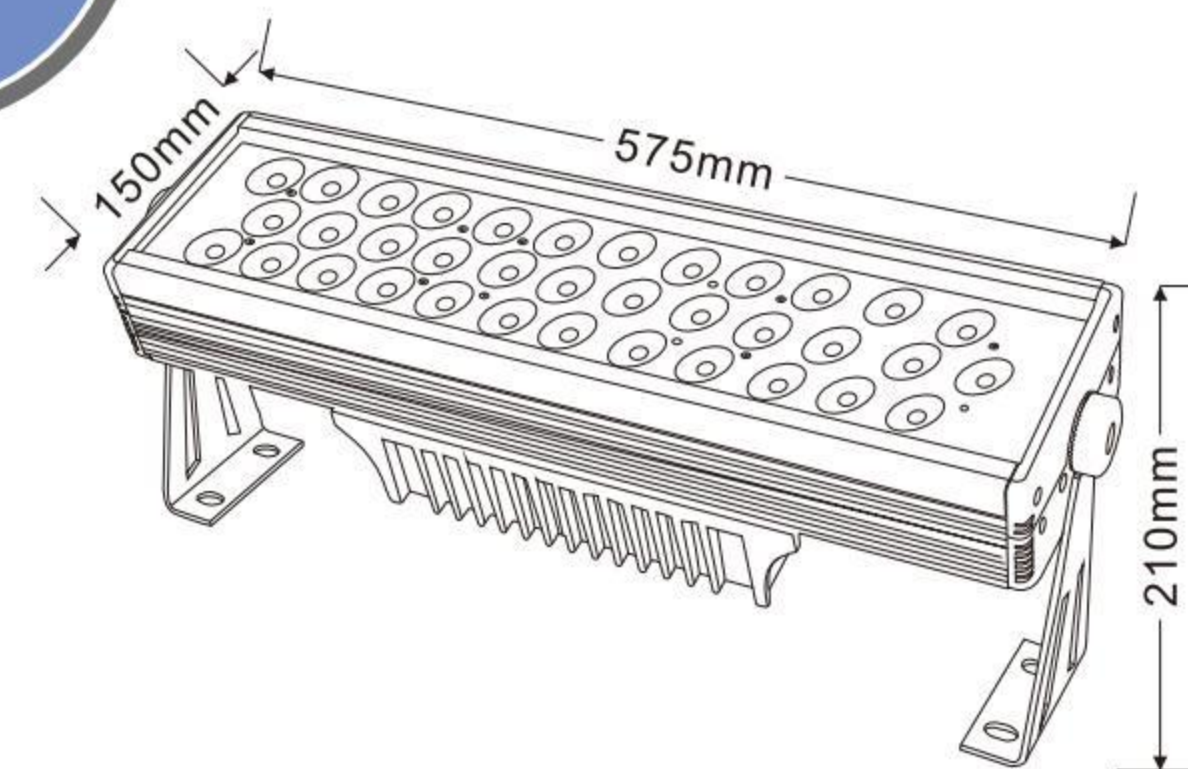

XYXBM-575Y

外壳材质:	压铸铝ADC12+拉伸铝
Lighting material	Die cast aluminum ADC12 +Stretching Aluminum
防护等级:	IP65
Protection level	IP65
产品尺寸:	575*150*H210mm
Product Size	575*150*H210mm
铝基板尺寸:	517*110mm
Aluminum base plate size	517*110mm
电源盒尺寸:	230*100*50mm
Power box size	230*100*50mm

36*3W