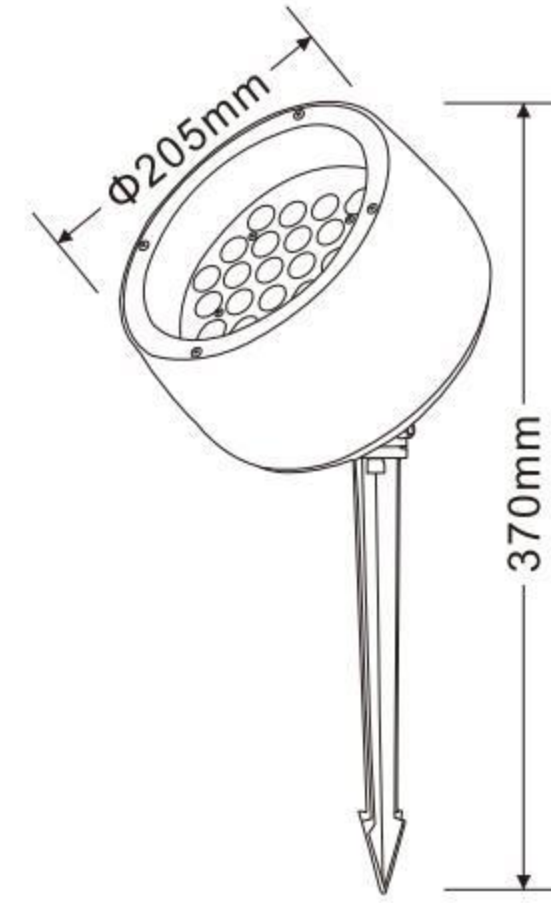

阿斯顿系列

LED Cast light

- 品质保证
- 优质服务
- 环保材质
- 高效节能
- 精工铝材
- 钢化玻璃

产品特性/Product characteristics

优质压铸铝灯体,高透光钢化玻璃
专业光学配光设计,多种角度选择,满足不同场景使用
可旋转安装支架设计,提高实际场景的使用性能
适用园林,楼宇,桥梁等亮化工程

XYASD-80D

外壳材质: Lighting material	压铸铝ADC12 Die cast aluminum ADC12
防护等级: Protection level	IP65
产品尺寸: Product Size	Φ80x190mm
铝基板尺寸: Aluminum base plate size	49mm
电源盒尺寸: Power box size	56x34x32mm
发光面尺寸: Aluminum base plate size	Φ11mm
反光面角度: Reflective surface angle	13° 23°

XYASD-158D

外壳材质: Lighting material	压铸铝ADC12 Die cast aluminum ADC12
防护等级: Protection level	IP65
产品尺寸: Product Size	Φ158x370mm
铝基板尺寸: Aluminum base plate size	108mm
电源盒尺寸: Power box size	134x47x39mm
发光面尺寸: Emitting surface size	14mm
反光面角度: Reflective surface angle	13° 23°

XYASD-125D

外壳材质: Lighting material	压铸铝ADC12 Die cast aluminum ADC12
防护等级: Protection level	IP65
产品尺寸: Product Size	Φ125x370mm
铝基板尺寸: Aluminum base plate size	70mm
电源盒尺寸: Power box size	105x35x40mm
发光面尺寸: Emitting surface size	Φ14mm
反光面角度: Reflective surface angle	13° 23°