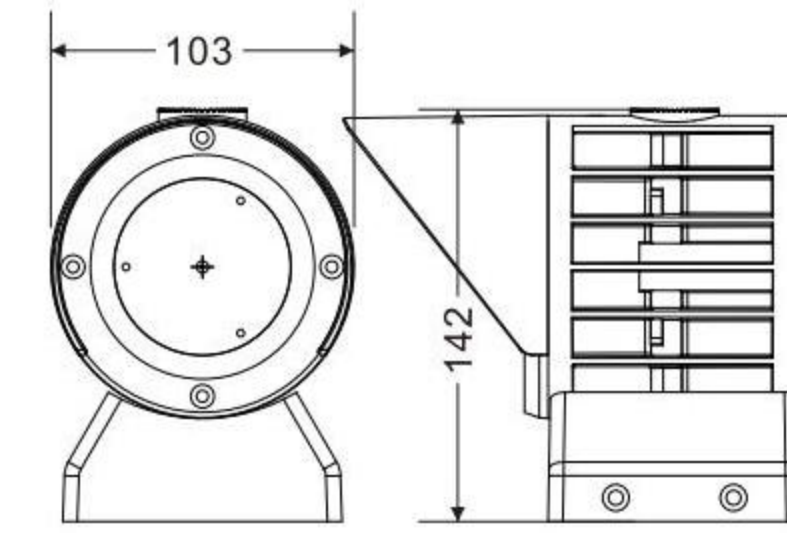

XY6G-195-DZ

灯具材质: Lighting material	压铸铝ADC12 Die cast aluminum ADC12
防护等级: Protection level	IP65
产品尺寸: Product Size	Φ195*91*H231mm
电源盒尺寸: Power box size	150*68*32mm
铝基板尺寸: Aluminum base plate size	Φ150mm

60-72W