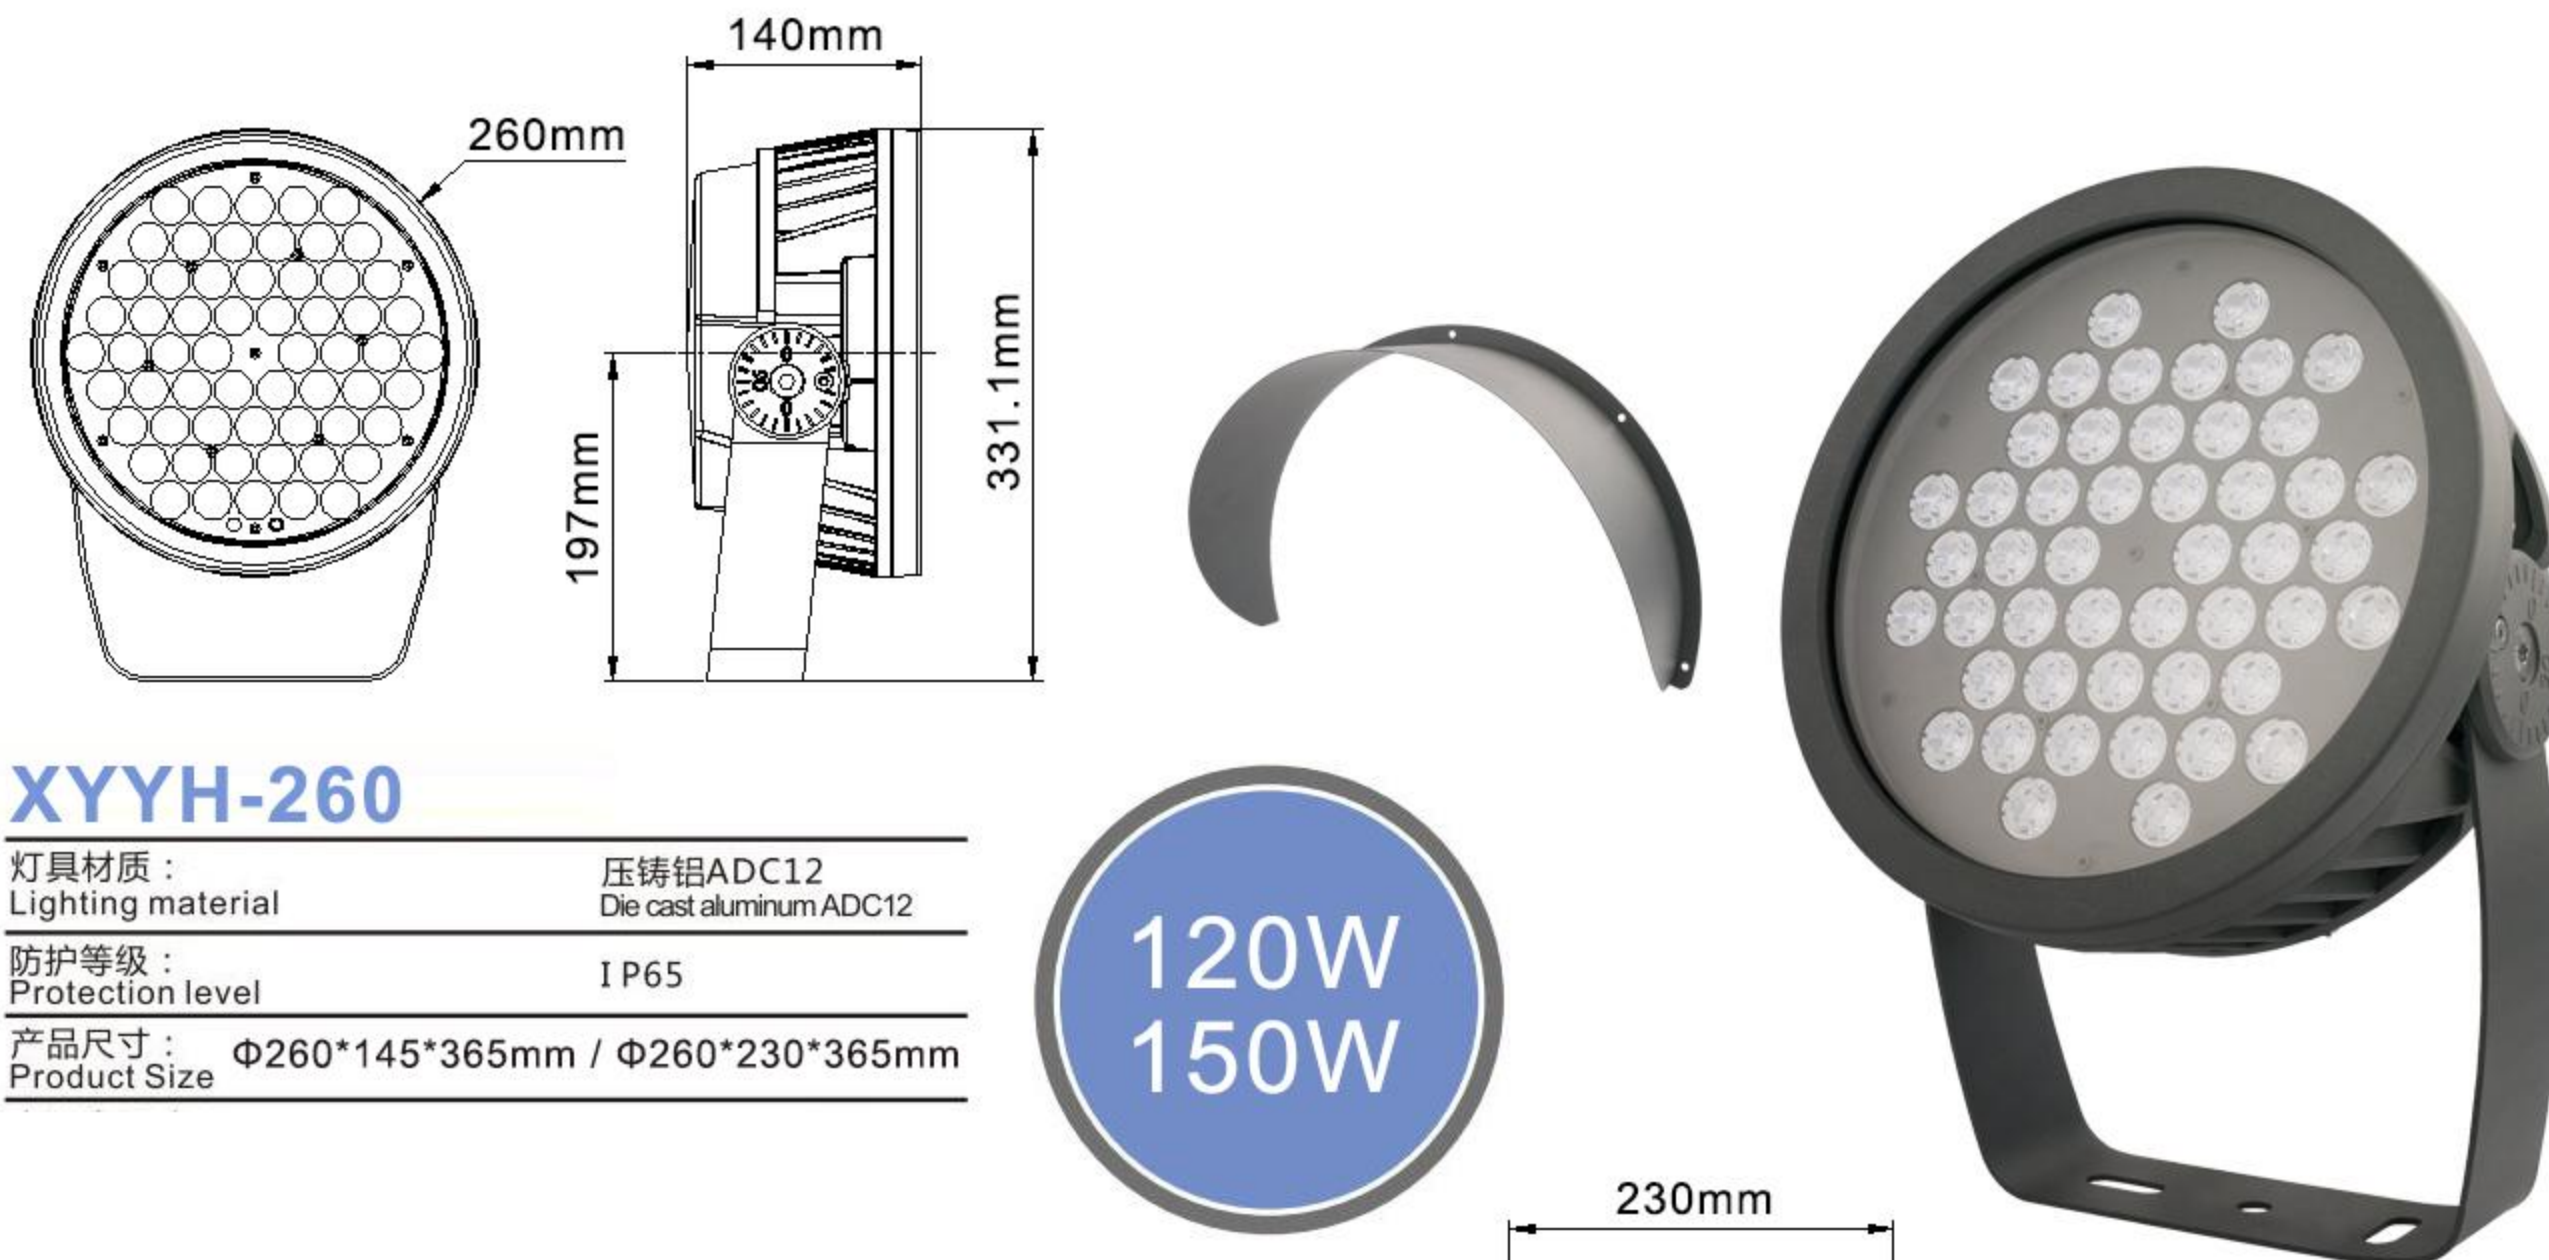

XYSF-100YH

灯具材质: Lighting material	压铸铝ADC12 Die cast aluminum ADC12
防护等级: Protection level	IP65
产品尺寸: Product Size	Φ105*245mm

XYSF-100F

灯具材质: Lighting material	压铸铝ADC12 Die cast aluminum ADC12
防护等级: Protection level	IP65
产品尺寸: Product Size	100*100*215mm

XYSF-130Y

灯具材质: Lighting material	压铸铝ADC12 Die cast aluminum ADC12
防护等级: Protection level	IP65
产品尺寸: Product Size	Φ130*270mm

XYSF-100FH

灯具材质: Lighting material	压铸铝ADC12 Die cast aluminum ADC12
防护等级: Protection level	IP65
产品尺寸: Product Size	105*105*245mm

XYSF-130F

灯具材质: Lighting material	压铸铝ADC12 Die cast aluminum ADC12
防护等级: Protection level	IP65
产品尺寸: Product Size	130*130*255mm

12W*2

XYTG-6250

XYTG-9068

外壳材质: Lighting material	压铸铝ADC12 Die cast aluminum ADC12
防护等级: Protection level	IP65
产品尺寸: Product Size	62×50×H80mm 90×68×H106mm
铝基板尺寸: Aluminum base plate size	57×45mm 76×55mm
电源盒尺寸: Power box size	175x175x75mm

XYSF-130FH

灯具材质: Lighting material	压铸铝ADC12 Die cast aluminum ADC12
防护等级: Protection level	IP65
产品尺寸: Product Size	135*135*295mm

12W*2

XYYH-260

灯具材质: Lighting material	压铸铝ADC12 Die cast aluminum ADC12
防护等级: Protection level	IP65
产品尺寸: Product Size	Φ260*145*365mm / Φ260*230*365mm