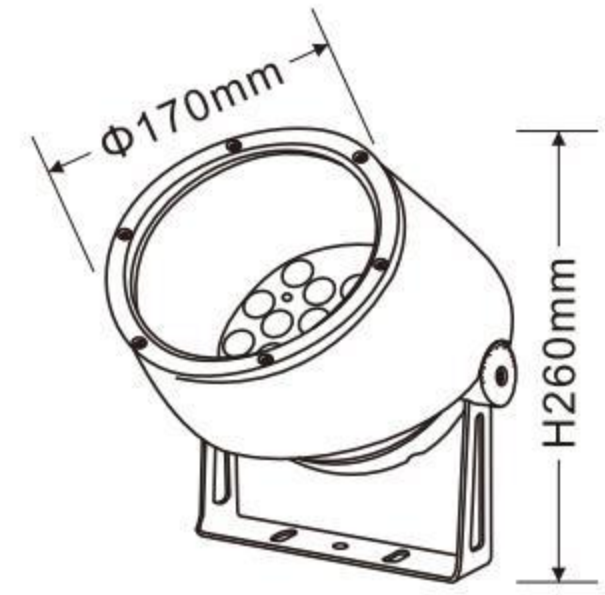

XYQS-170-ZJ

外壳材质: Lighting material	压铸铝ADC12 Die cast aluminum ADC12
防护等级: Protection level	IP65
产品尺寸: Product Size	Φ170*H260
铝基板尺寸: Aluminum base plate size	Φ140mm
电源盒尺寸: Power box size	125*40

3*5W
7*4W
24*2W