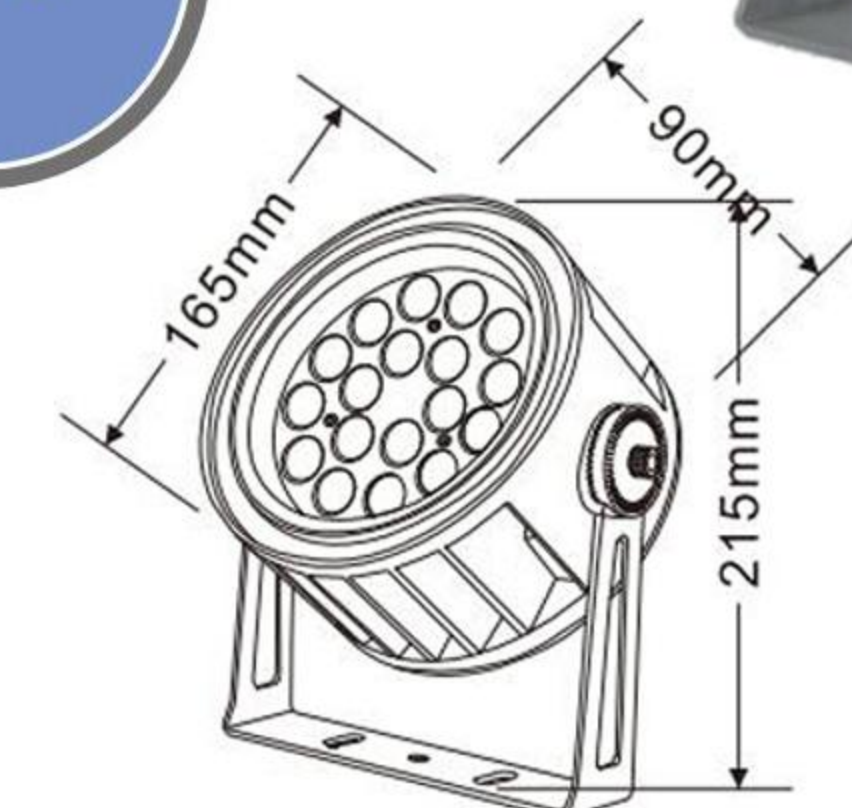

XY6G-103-ZJ

灯具材质: Lighting material	压铸铝ADC12 Die cast aluminum ADC12
防护等级: Protection level	IP65
产品尺寸: Product Size	Φ103*89*H152mm
电源盒尺寸: Power box size	90*28*32mm
铝基板尺寸: Aluminum base plate size	Φ56mm

XY6G-153-ZJ

灯具材质: Lighting material	压铸铝ADC12 Die cast aluminum ADC12
防护等级: Protection level	IP65
产品尺寸: Product Size	Φ153*90*H181mm
电源盒尺寸: Power box size	140*68*32mm
铝基板尺寸: Aluminum base plate size	Φ108mm

XY6G-123-ZJ

灯具材质: Lighting material	压铸铝ADC12 Die cast aluminum ADC12
防护等级: Protection level	IP65
产品尺寸: Product Size	Φ123*90*H160mm
电源盒尺寸: Power box size	110*42*32mm
铝基板尺寸: Aluminum base plate size	Φ77mm

XY6G-165-ZJ

灯具材质: Lighting material	压铸铝ADC12 Die cast aluminum ADC12
防护等级: Protection level	IP65
产品尺寸: Product Size	Φ165*90*H215mm
电源盒尺寸: Power box size	150*68*32mm
铝基板尺寸: Aluminum base plate size	Φ116mm