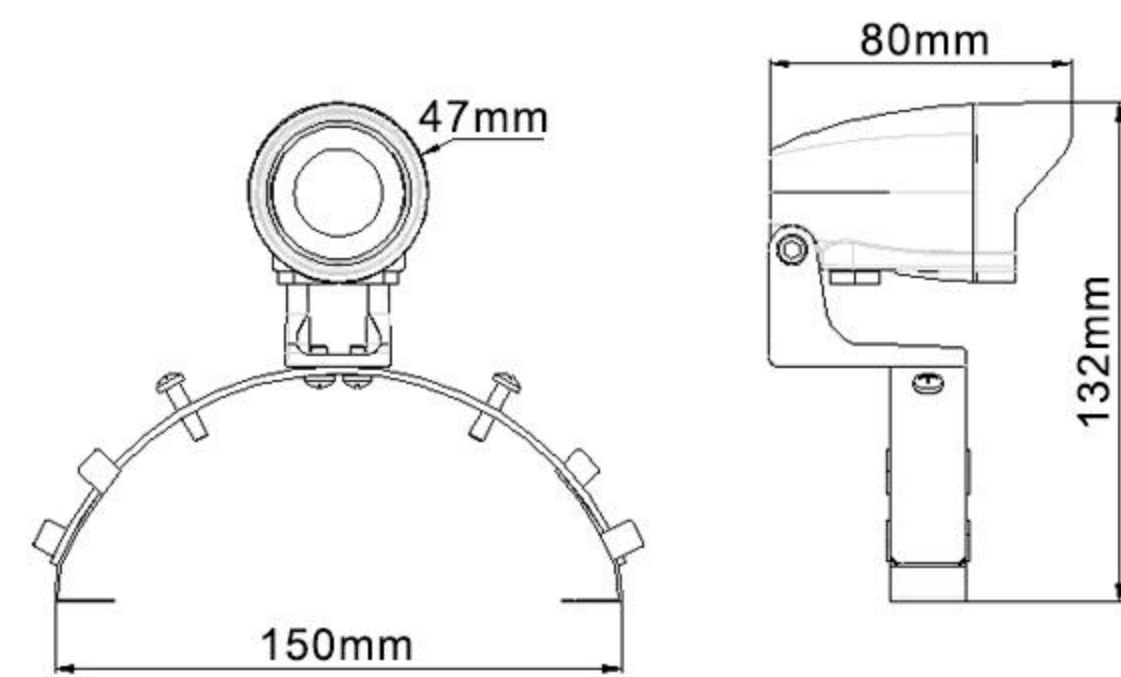

3-5W

XYSDA-45DZS

灯具材质: Lighting material	压铸铝ADC12 Die cast aluminum ADC12
防护等级: Protection level	IP65
产品尺寸: Product Size	Φ45*80*H93mm

3-5W

XYSDA-45BG

灯具材质: Lighting material	压铸铝ADC12 Die cast aluminum ADC12
防护等级: Protection level	IP65
产品尺寸: Product Size	Φ45*80*H132mm