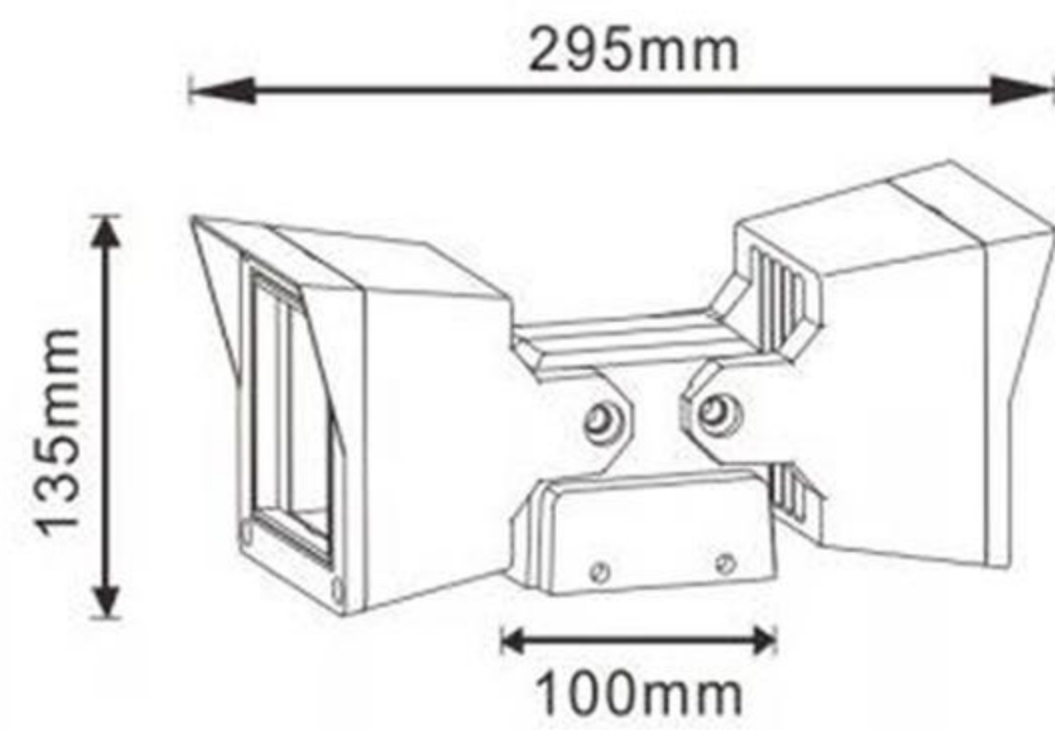

XYSF-130F

灯具材质: Lighting material	压铸铝ADC12 Die cast aluminum ADC12
防护等级: Protection level	IP65
产品尺寸: Product Size	130*130*255mm

12W*2

XYTG-6250

XYTG-9068

外壳材质: Lighting material	压铸铝ADC12 Die cast aluminum ADC12
防护等级: Protection level	IP65
产品尺寸: Product Size	62×50×H80mm 90×68×H106mm
铝基板尺寸: Aluminum base plate size	57×45mm 76×55mm
电源盒尺寸: Power box size	175x175x75mm