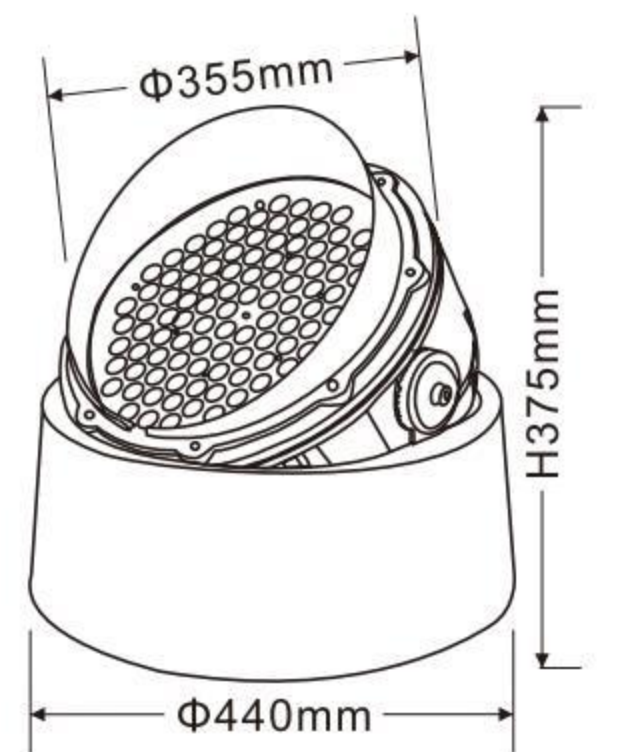

XYLSY-355H-YM

外壳材质:	压铸铝ADC12
Lighting material	Die cast aluminum ADC12
防护等级:	IP65
Protection level	IP65
产品尺寸:	Φ355*Φ440*H375mm
Product Size	Φ355*Φ440*H375mm
铝基板尺寸:	Φ290mm
Aluminum base plate size	Φ290mm
电源盒尺寸:	295*119*45mm
Power box size	295*119*45mm

120*1.5W
150*1.2W
36*5W