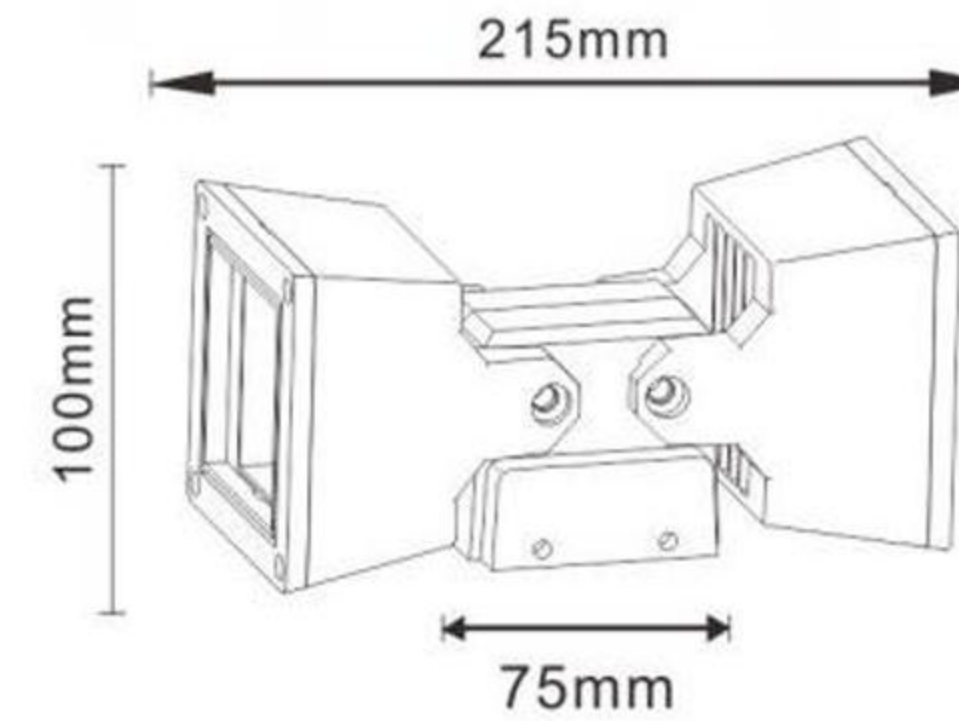

XYSF-100F

灯具材质: Lighting material	压铸铝ADC12 Die cast aluminum ADC12
防护等级: Protection level	IP65
产品尺寸: Product Size	100*100*215mm