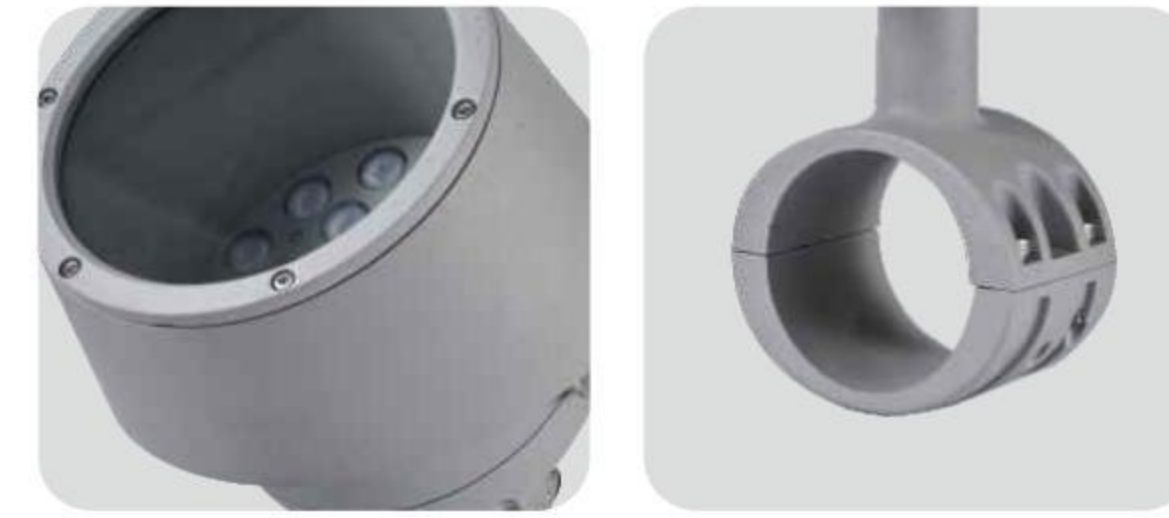

XYQS-170-ZJ

外壳材质: Lighting material	压铸铝ADC12 Die cast aluminum ADC12
防护等级: Protection level	IP65
产品尺寸: Product Size	Φ170*H260
铝基板尺寸: Aluminum base plate size	Φ140mm
电源盒尺寸: Power box size	125*40

3*5W
7*4W
24*2W

XYQS-170-89BG

灯具材质: Lighting material	压铸铝ADC12 Die cast aluminum ADC12
防护等级: Protection level	IP65
产品尺寸: Product Size	Φ170*Φ89*H420
抱箍尺寸: Hoop size	60mm, 89mm
铝基板尺寸: Aluminum base plate size	Φ140mm
电源盒尺寸: Power box size	125*40

7*4W
24*2W