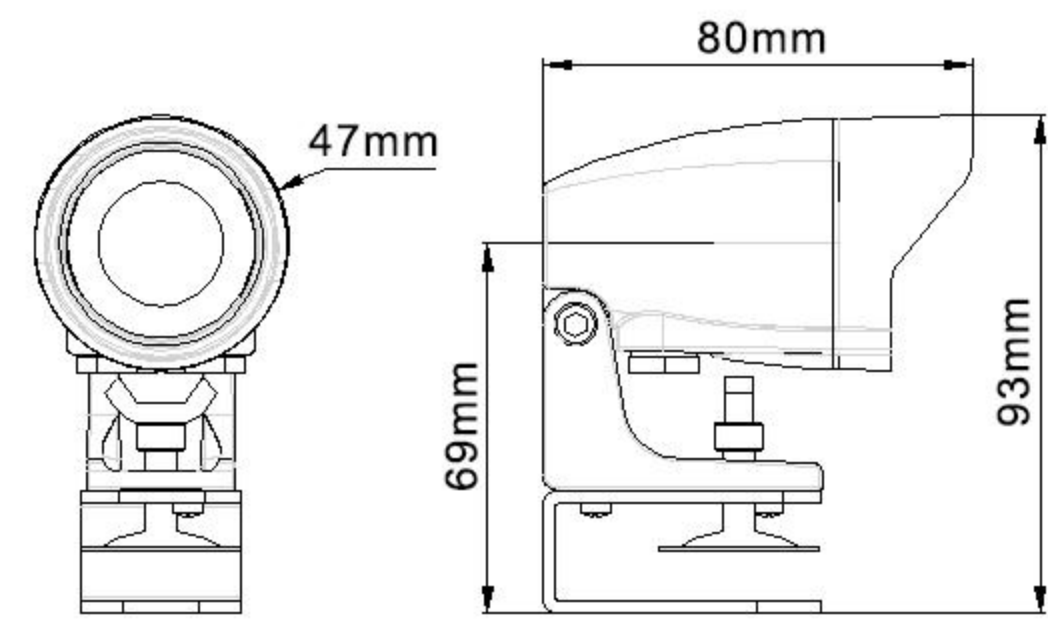

3-5W

XYSDA-45DZS

灯具材质: Lighting material	压铸铝ADC12 Die cast aluminum ADC12
防护等级: Protection level	IP65
产品尺寸: Product Size	Φ45*80*H93mm

3-5W

XYSDA-45BG

灯具材质: Lighting material	压铸铝ADC12 Die cast aluminum ADC12
防护等级: Protection level	IP65
产品尺寸: Product Size	Φ45*80*H132mm