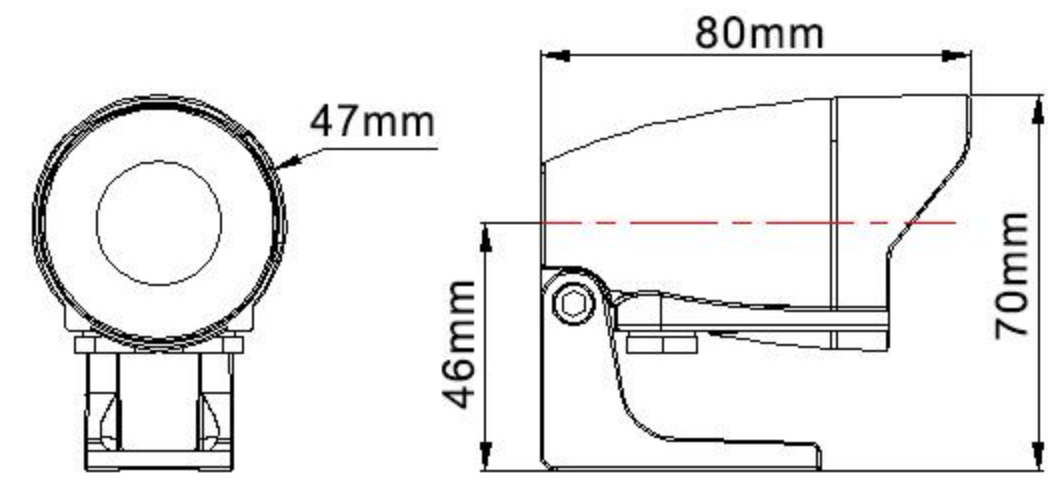

XYSDA-45DZ

灯具材质: Lighting material	压铸铝ADC12 Die cast aluminum ADC12
防护等级: Protection level	IP65
产品尺寸: Product Size	Φ45*80*H70mm

3-5W

XYSDA-45DZS

灯具材质: Lighting material	压铸铝ADC12 Die cast aluminum ADC12
防护等级: Protection level	IP65
产品尺寸: Product Size	Φ45*80*H93mm

3-5W

XYSDA-45BG

灯具材质: Lighting material	压铸铝ADC12 Die cast aluminum ADC12
防护等级: Protection level	IP65
产品尺寸: Product Size	Φ45*80*H132mm

3-5W

XYSDA-45DC

灯具材质: Lighting material	压铸铝ADC12 Die cast aluminum ADC12
防护等级: Protection level	IP65
产品尺寸: Product Size	Φ45*80*H275mm

3-5W

XYSDA-65DZ

灯具材质: Lighting material	压铸铝ADC12 Die cast aluminum ADC12
防护等级: Protection level	IP65
产品尺寸: Product Size	Φ65*105*H90mm

6-9W

XYSDA-65DZS

灯具材质: Lighting material	压铸铝ADC12 Die cast aluminum ADC12
防护等级: Protection level	IP65
产品尺寸: Product Size	Φ65*105*H112mm

6-9W