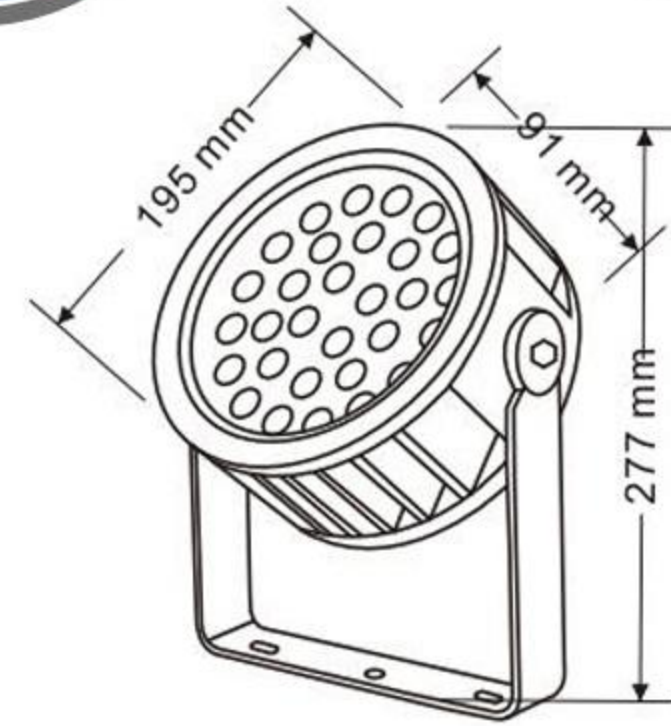

XY6G-195-ZJ

灯具材质: Lighting material	压铸铝ADC12 Die cast aluminum ADC12
防护等级: Protection level	IP65
产品尺寸: Product Size	Φ195*91*H277mm
电源盒尺寸: Power box size	150*68*32mm
铝基板尺寸: Aluminum base plate size	Φ150mm

60-72W