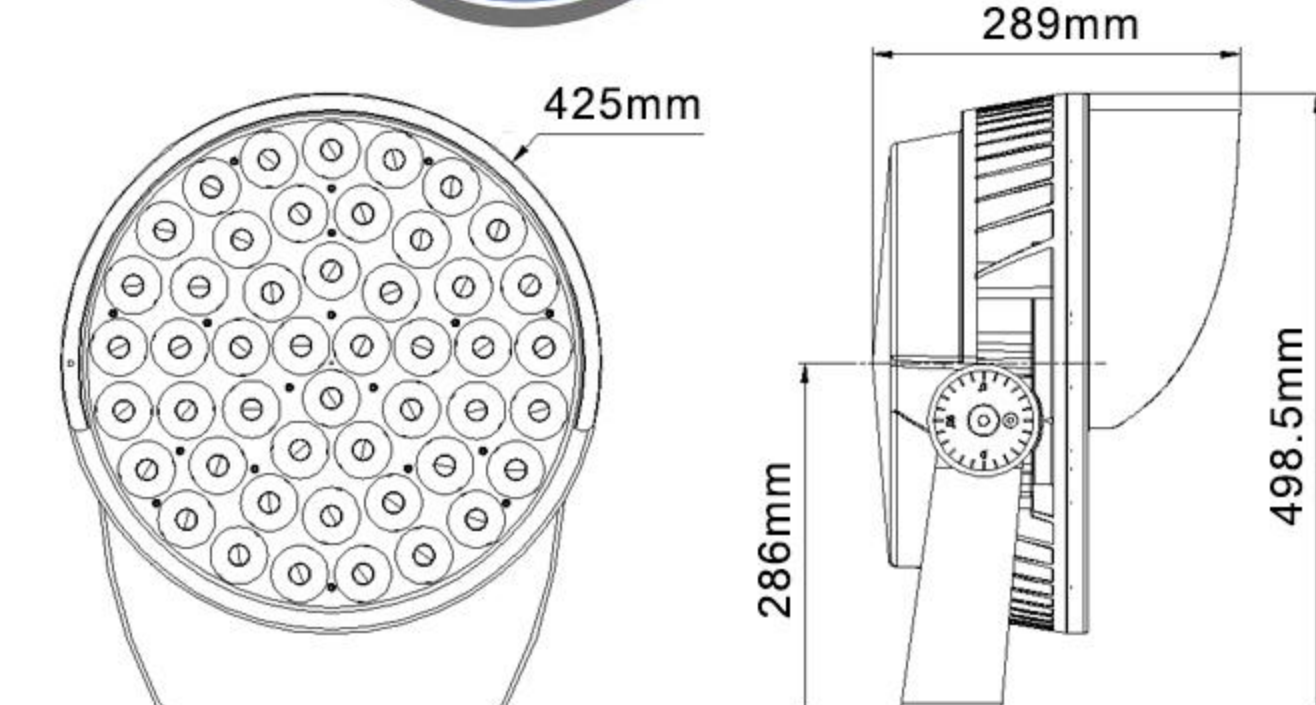

XYYH-300

灯具材质: Lighting material	压铸铝ADC12 Die cast aluminum ADC12
防护等级: Protection level	IP65
产品尺寸: Product Size	Φ300*145*396mm / Φ300*245*396mm

XYYH-370

灯具材质: Lighting material	压铸铝ADC12 Die cast aluminum ADC12
防护等级: Protection level	IP65
产品尺寸: Product Size	Φ370*166*446mm / Φ370*276*446mm

XYYH-420

灯具材质: Lighting material	压铸铝ADC12 Die cast aluminum ADC12
防护等级: Protection level	IP65
产品尺寸: Product Size	Φ420*170*500mm / Φ420*290*500mm

XY6G-103-ZJ

灯具材质: Lighting material	压铸铝ADC12 Die cast aluminum ADC12
防护等级: Protection level	IP65
产品尺寸: Product Size	Φ103*89*H152mm
电源盒尺寸: Power box size	90*28*32mm
铝基板尺寸: Aluminum base plate size	Φ56mm