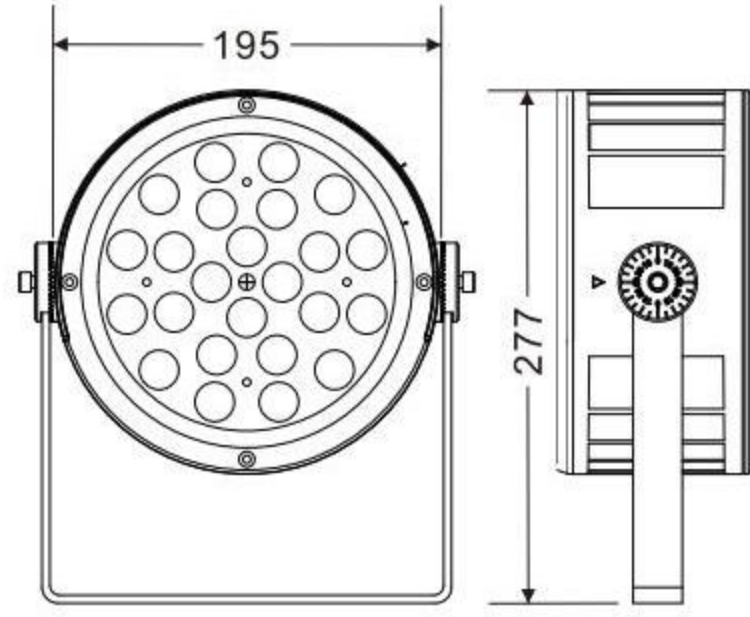

XY6G-153-ZJ

灯具材质: Lighting material	压铸铝ADC12 Die cast aluminum ADC12
防护等级: Protection level	IP65
产品尺寸: Product Size	Φ153*90*H181mm
电源盒尺寸: Power box size	140*68*32mm
铝基板尺寸: Aluminum base plate size	Φ108mm

XY6G-123-ZJ

灯具材质: Lighting material	压铸铝ADC12 Die cast aluminum ADC12
防护等级: Protection level	IP65
产品尺寸: Product Size	Φ123*90*H160mm
电源盒尺寸: Power box size	110*42*32mm
铝基板尺寸: Aluminum base plate size	Φ77mm

XY6G-165-ZJ

灯具材质: Lighting material	压铸铝ADC12 Die cast aluminum ADC12
防护等级: Protection level	IP65
产品尺寸: Product Size	Φ165*90*H215mm
电源盒尺寸: Power box size	150*68*32mm
铝基板尺寸: Aluminum base plate size	Φ116mm