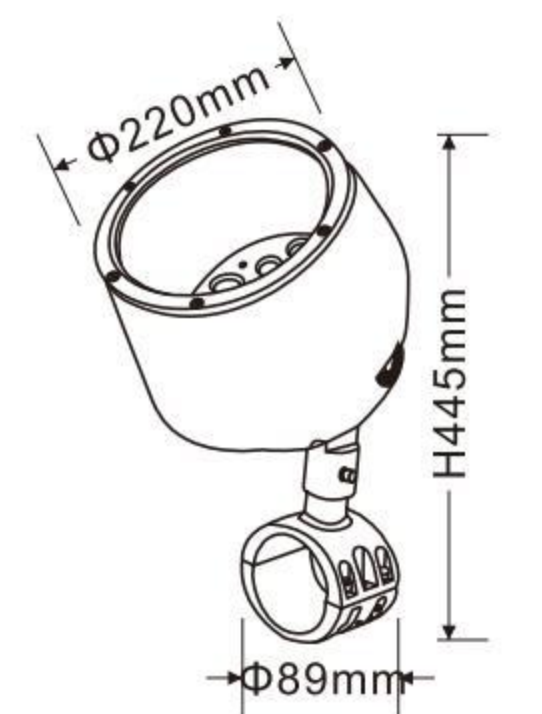

XYQS-220-89BG

外壳材质: Lighting material	压铸铝ADC12 Die cast aluminum ADC12
防护等级: Protection level	IP65
产品尺寸: Product Size	Φ220x89x445mm
铝基板尺寸: Aluminum base plate size	Φ184MM
电源盒尺寸: Power box size	160*40MM

18*4W
36*2W