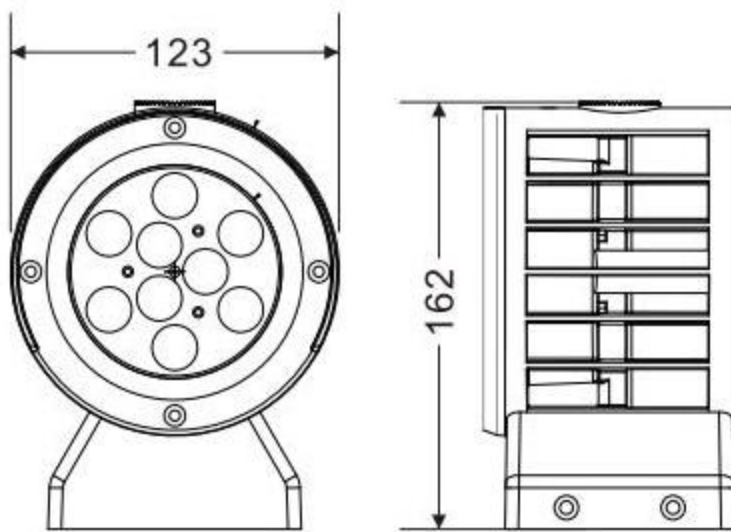

XY6G-153-DZ

灯具材质: Lighting material	压铸铝ADC12 Die cast aluminum ADC12
防护等级: Protection level	IP65
产品尺寸: Product Size	Φ153*90*H191mm
电源盒尺寸: Power box size	140*68*32mm
铝基板尺寸: Aluminum base plate size	Φ108mm