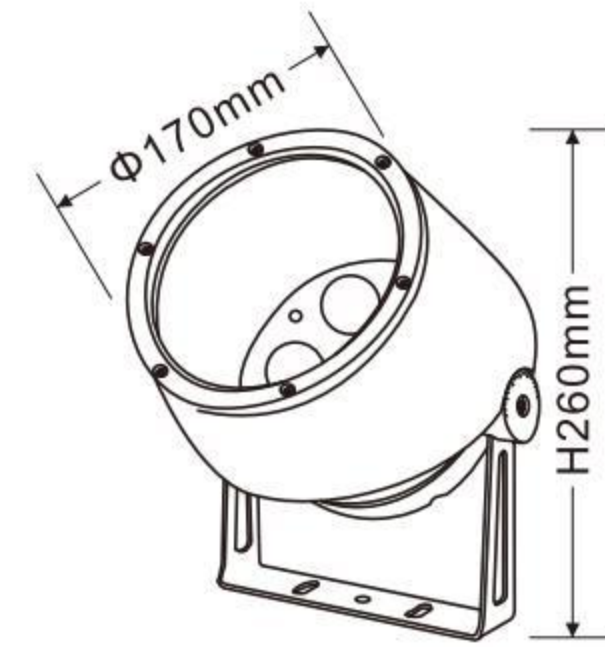

XYQS-170-ZJ

外壳材质: Lighting material	压铸铝ADC12 Die cast aluminum ADC12
防护等级: Protection level	IP65
产品尺寸: Product Size	Φ170*H260
铝基板尺寸: Aluminum base plate size	Φ140mm
电源盒尺寸: Power box size	125*40

3*5W
7*4W
24*2W