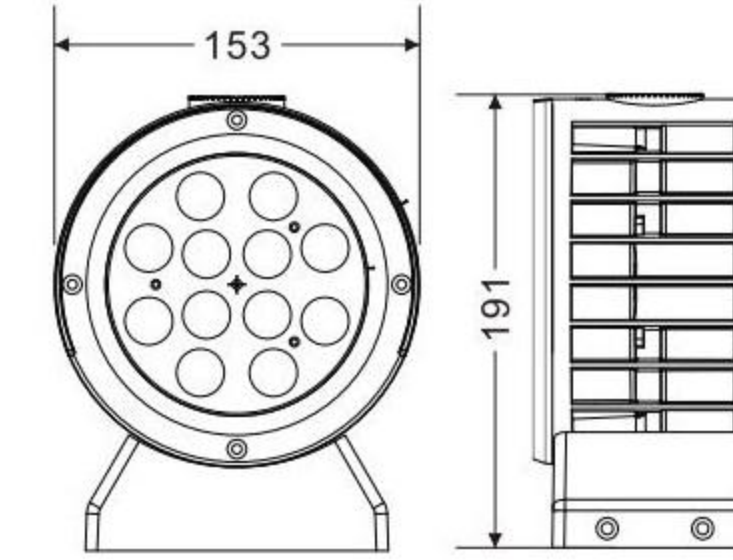

XY6G-165H-ZJ

灯具材质: Lighting material	压铸铝ADC12 Die cast aluminum ADC12
防护等级: Protection level	IP65
产品尺寸: Product Size	Φ165*160*H215mm
电源盒尺寸: Power box size	150*68*32mm
铝基板尺寸: Aluminum base plate size	Φ116mm

XY6G-235H-ZJ

灯具材质: Lighting material	压铸铝ADC12 Die cast aluminum ADC12
防护等级: Protection level	IP65
产品尺寸: Product Size	Φ235*160*H282mm
电源盒尺寸: Power box size	222*78*32mm
铝基板尺寸: Aluminum base plate size	Φ184/190mm

XY6G-103-DZ

灯具材质: Lighting material	压铸铝ADC12 Die cast aluminum ADC12
防护等级: Protection level	IP65
产品尺寸: Product Size	Φ103*89*H142mm
电源盒尺寸: Power box size	90*28*32mm
铝基板尺寸: Aluminum base plate size	Φ56mm