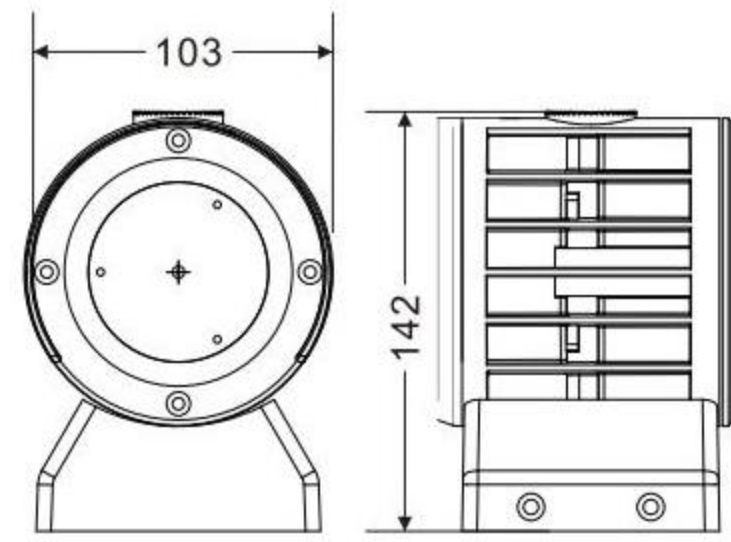

XY6G-165H-ZJ

灯具材质: Lighting material	压铸铝ADC12 Die cast aluminum ADC12
防护等级: Protection level	IP65
产品尺寸: Product Size	Φ165*160*H215mm
电源盒尺寸: Power box size	150*68*32mm
铝基板尺寸: Aluminum base plate size	Φ116mm

XY6G-235H-ZJ

灯具材质: Lighting material	压铸铝ADC12 Die cast aluminum ADC12
防护等级: Protection level	IP65
产品尺寸: Product Size	Φ235*160*H282mm
电源盒尺寸: Power box size	222*78*32mm
铝基板尺寸: Aluminum base plate size	Φ184/190mm