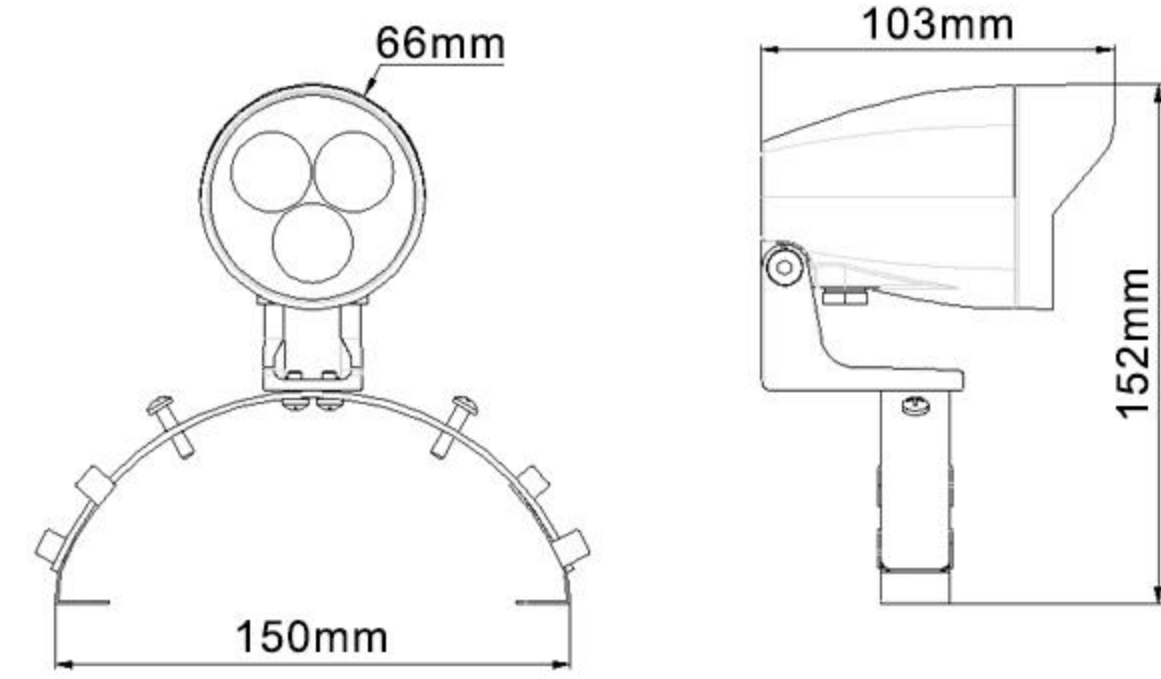

6-9W

XYSDA-65DZS

灯具材质: Lighting material	压铸铝ADC12 Die cast aluminum ADC12
防护等级: Protection level	IP65
产品尺寸: Product Size	Φ65*105*H112mm

6-9W

XYSDA-65BG

灯具材质: Lighting material	压铸铝ADC12 Die cast aluminum ADC12
防护等级: Protection level	IP65
产品尺寸: Product Size	Φ65*105*H152mm