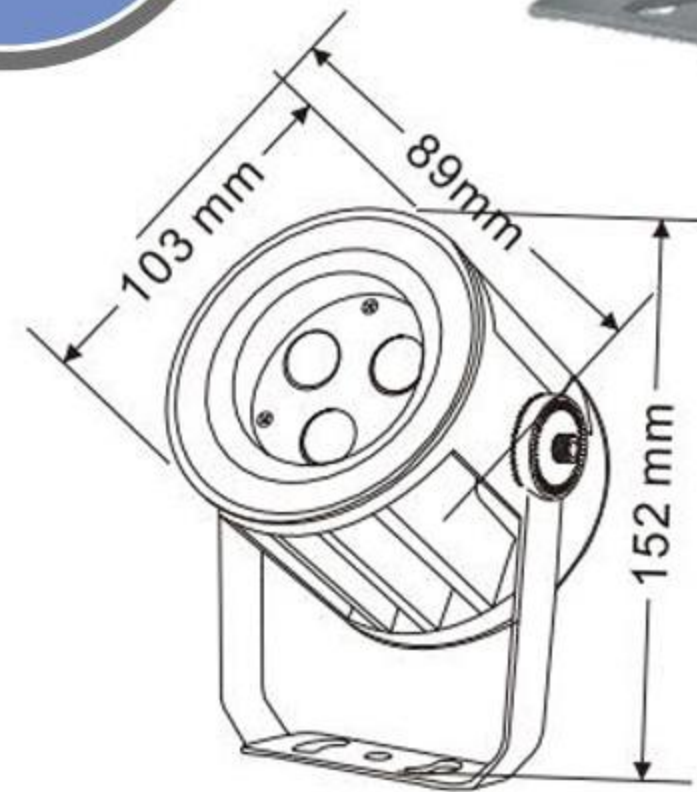

XYYH-420

灯具材质: Lighting material	压铸铝ADC12 Die cast aluminum ADC12
防护等级: Protection level	IP65
产品尺寸: Product Size	Φ420*170*500mm / Φ420*290*500mm

XY6G-103-ZJ

灯具材质: Lighting material	压铸铝ADC12 Die cast aluminum ADC12
防护等级: Protection level	IP65
产品尺寸: Product Size	Φ103*89*H152mm
电源盒尺寸: Power box size	90*28*32mm
铝基板尺寸: Aluminum base plate size	Φ56mm

XY6G-153-ZJ

灯具材质: Lighting material	压铸铝ADC12 Die cast aluminum ADC12
防护等级: Protection level	IP65
产品尺寸: Product Size	Φ153*90*H181mm
电源盒尺寸: Power box size	140*68*32mm
铝基板尺寸: Aluminum base plate size	Φ108mm