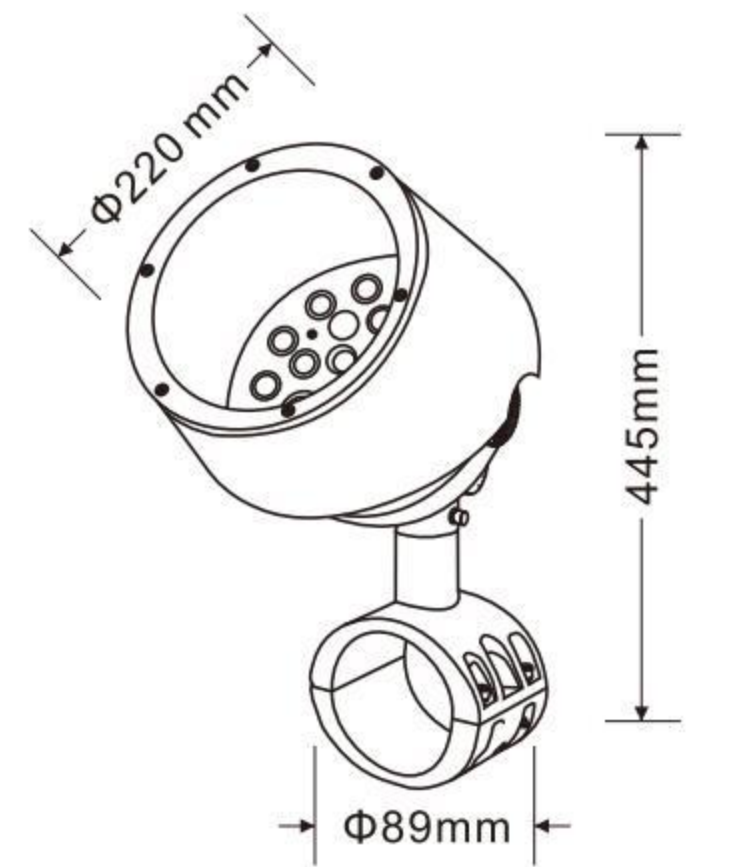

XYQS-220-89BG

外壳材质: Lighting material	压铸铝ADC12 Die cast aluminum ADC12
防护等级: Protection level	IP65
产品尺寸: Product Size	Φ220x89x445mm
铝基板尺寸: Aluminum base plate size	Φ184MM
电源盒尺寸: Power box size	160*40MM

18*4W
36*2W