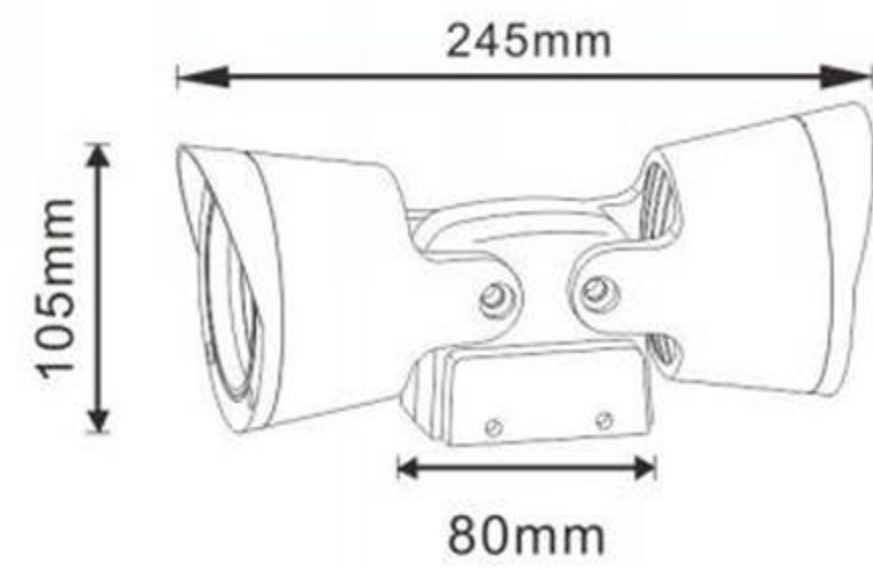

XYSF-130YH

灯具材质: Lighting material	压铸铝ADC12 Die cast aluminum ADC12
防护等级: Protection level	IP65
产品尺寸: Product Size	Φ135*310mm