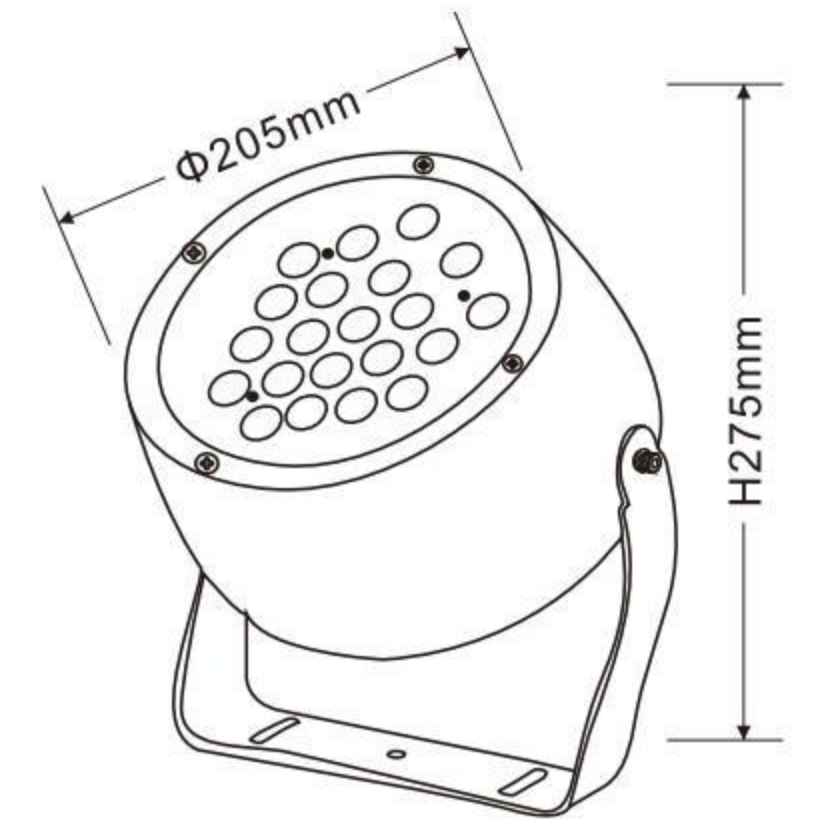

XYJYS-158

外壳材质:	压铸铝ADC12
Lighting material	Die cast aluminum ADC12
防护等级:	IP65
Protection level	IP65
产品尺寸:	Φ158*H245
Product Size	Φ158*H245
铝基板尺寸:	Φ108mm
Aluminum base plate size	Φ108mm
电源盒尺寸:	135*48*39
Power box size	135*48*39