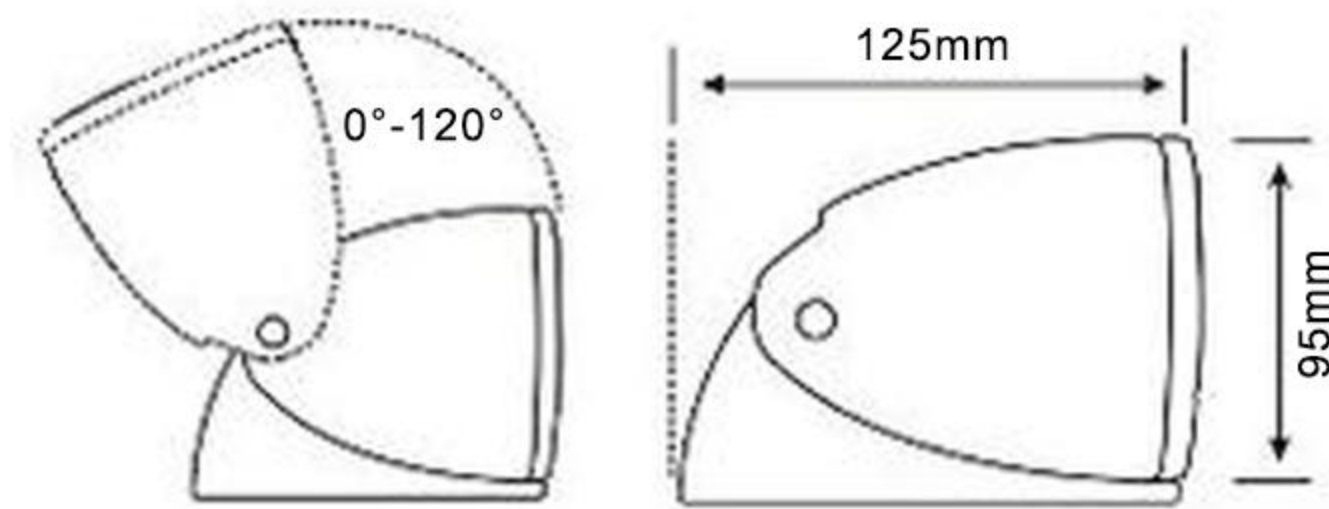

XYSQ-95-COB

灯具材质: Lighting material	压铸铝ADC12 Die cast aluminum ADC12
防护等级: Protection level	IP65
产品尺寸: Product Size	Φ95*125*H95mm

12W