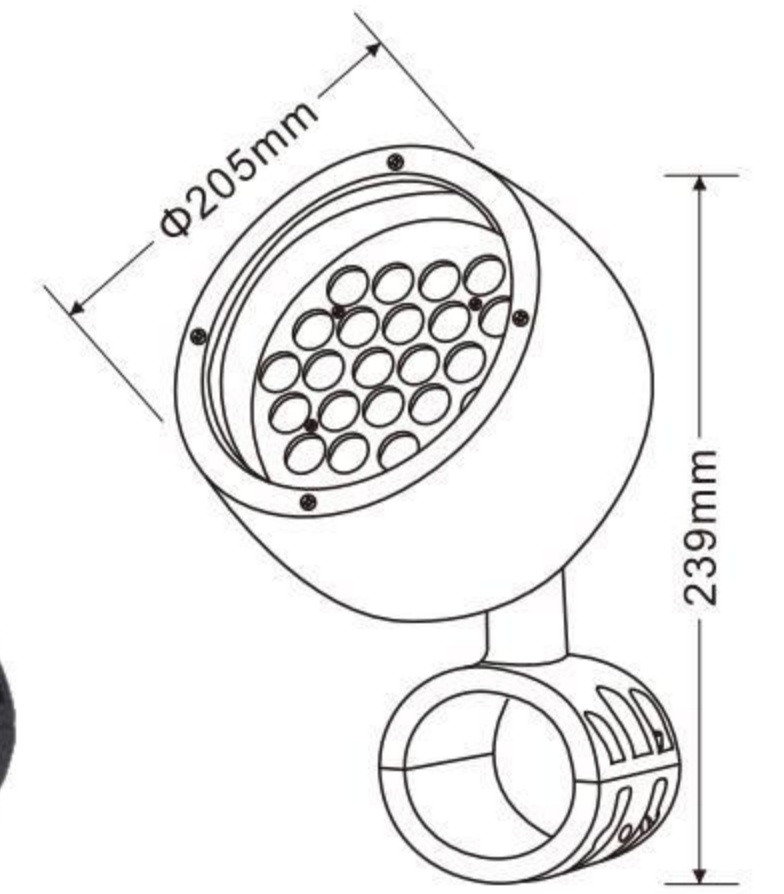

XYASD-125BG

灯具材质: Lighting material	压铸铝ADC12 Die cast aluminum ADC12
防护等级: Protection level	IP65
产品尺寸: Product Size	Φ125x236mm
抱箍尺寸: Hoop size	60mm, 89mm
铝基板尺寸: Aluminum base plate size	Φ70mm
电源盒尺寸: Power box size	105x35x40mm
发光面尺寸: Emitting surface size	Φ14mm
反光面角度: Reflective surface angle	13° 23°

9*2W
20W

XYASD-205BG

灯具材质: Lighting material	压铸铝ADC12 Die cast aluminum ADC12
防护等级: Protection level	IP65
产品尺寸: Product Size	Φ205*239MM
抱箍尺寸: Hoop size	60mm, 89mm
铝基板尺寸: Aluminum base plate size	Φ150mm
电源盒尺寸: Power box size	182*42*37MM

24*2W