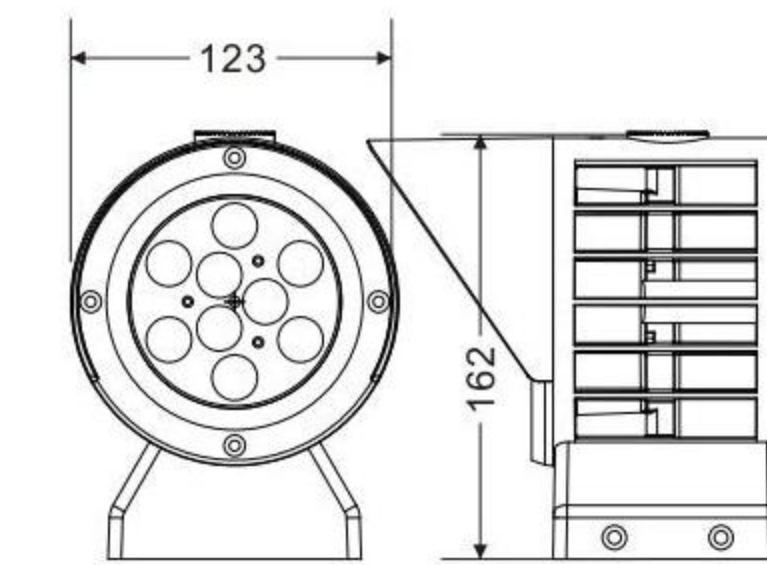

XY6G-235-DZ

灯具材质: Lighting material	压铸铝ADC12 Die cast aluminum ADC12
防护等级: Protection level	IP65
产品尺寸: Product Size	Φ235*91*H271mm
电源盒尺寸: Power box size	222*78*32mm
铝基板尺寸: Aluminum base plate size	Φ184/190mm

100W