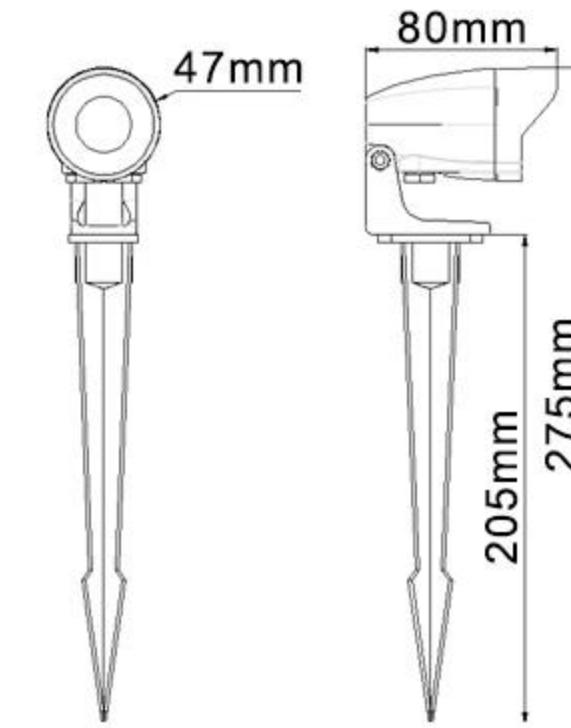

XYSDA-45DC

灯具材质: Lighting material	压铸铝ADC12 Die cast aluminum ADC12
防护等级: Protection level	IP65
产品尺寸: Product Size	Φ45*80*H275mm

3-5W