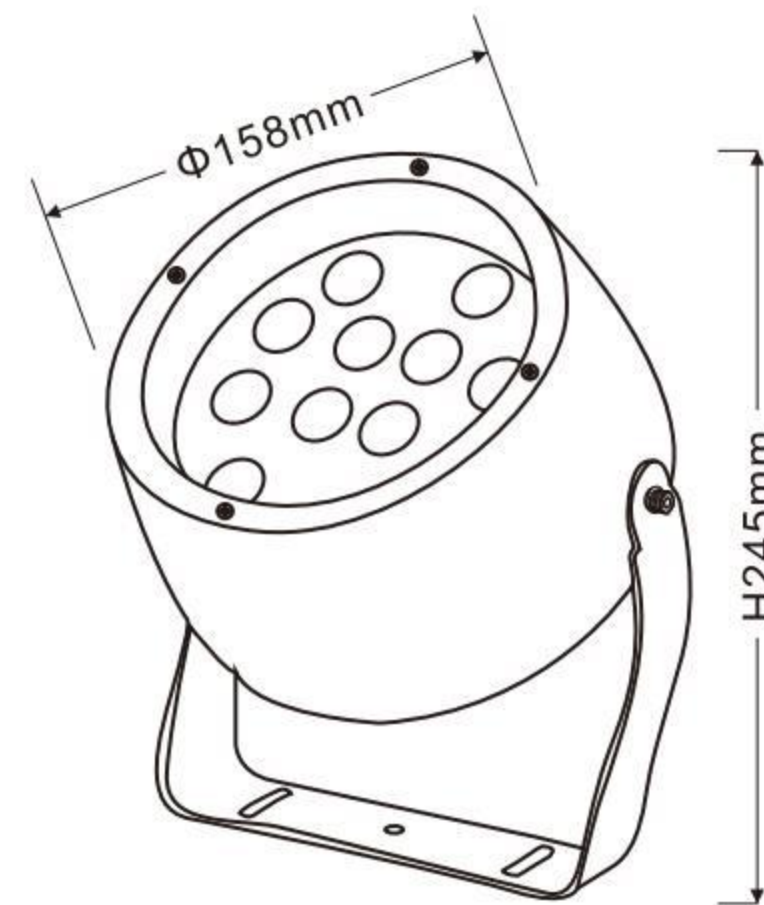

XYJYS-255

外壳材质:	压铸铝ADC12
Lighting material	Die cast aluminum ADC12
防护等级:	IP65
Protection level	IP65
产品尺寸:	Φ255*H340
Product Size	Φ255*H340
铝基板尺寸:	Φ184mm
Aluminum base plate size	Φ184mm
电源盒尺寸:	225*50*68
Power box size	225*50*68