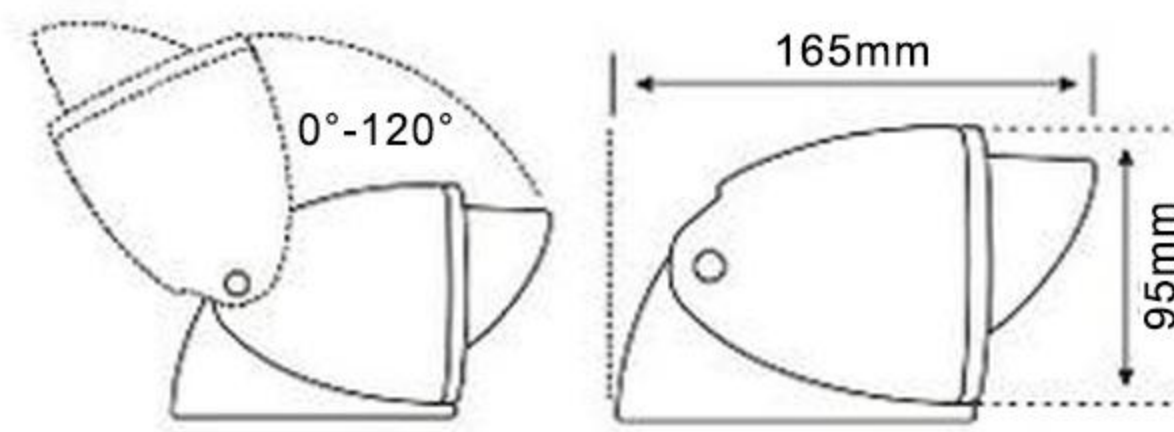

XYSQ-65

灯具材质: Lighting material	压铸铝ADC12 Die cast aluminum ADC12
防护等级: Protection level	IP65
产品尺寸: Product Size	Φ65*90*H65mm

XYSQ-95

灯具材质: Lighting material	压铸铝ADC12 Die cast aluminum ADC12
防护等级: Protection level	IP65
产品尺寸: Product Size	Φ95*125*H95mm