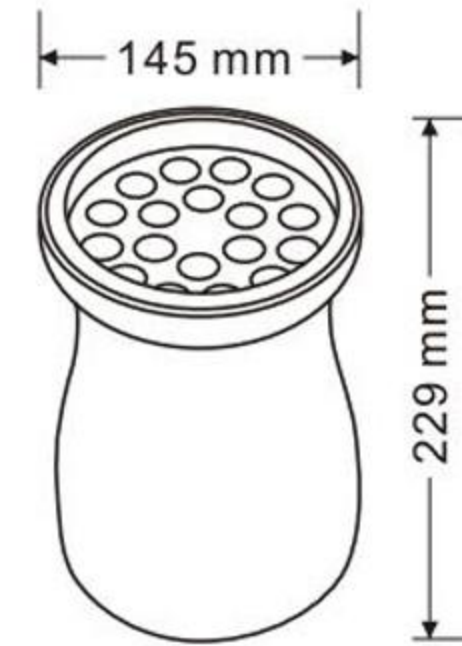

XY6G-165H-DZ

灯具材质: Lighting material	压铸铝ADC12 Die cast aluminum ADC12
防护等级: Protection level	IP65
产品尺寸: Product Size	Φ165*160*H203mm
电源盒尺寸: Power box size	150*68*32mm
铝基板尺寸: Aluminum base plate size	Φ116mm

XY6G-235H-DZ

灯具材质: Lighting material	压铸铝ADC12 Die cast aluminum ADC12
防护等级: Protection level	IP65
产品尺寸: Product Size	Φ235*160*H271mm
电源盒尺寸: Power box size	222*78*32mm
铝基板尺寸: Aluminum base plate size	Φ184/190mm

XYYG-145

灯具材质: Lighting material	压铸铝ADC12 Die cast aluminum ADC12
防护等级: Protection level	IP65
产品尺寸: Product Size	Φ145*157*H229mm
铝基板尺寸: Aluminum base plate size	Φ118mm
电源盒尺寸: Power box size	Φ140*H80mm

XYYG-217

灯具材质: Lighting material	压铸铝ADC12 Die cast aluminum ADC12
防护等级: Protection level	IP65
产品尺寸: Product Size	Φ217*229*H229mm
铝基板尺寸: Aluminum base plate size	Φ190mm
电源盒尺寸: Power box size	Φ210*H80mm

XYYG-178

灯具材质: Lighting material	压铸铝ADC12 Die cast aluminum ADC12
防护等级: Protection level	IP65
产品尺寸: Product Size	Φ178*187*H229mm
铝基板尺寸: Aluminum base plate size	Φ150mm
电源盒尺寸: Power box size	Φ160*H80mm