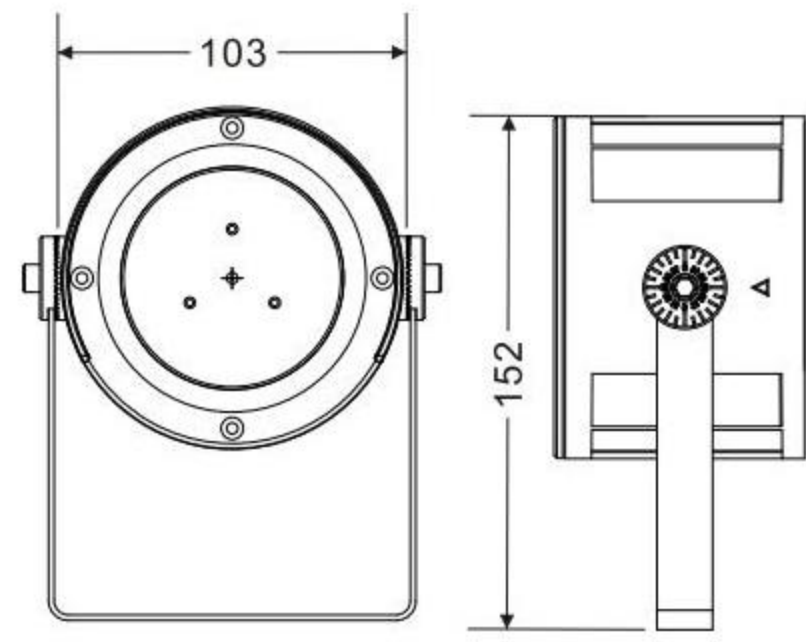

XYYH-300

灯具材质: Lighting material	压铸铝ADC12 Die cast aluminum ADC12
防护等级: Protection level	IP65
产品尺寸: Product Size	Φ300*145*396mm / Φ300*245*396mm

XYYH-370

灯具材质: Lighting material	压铸铝ADC12 Die cast aluminum ADC12
防护等级: Protection level	IP65
产品尺寸: Product Size	Φ370*166*446mm / Φ370*276*446mm

XYYH-420

灯具材质: Lighting material	压铸铝ADC12 Die cast aluminum ADC12
防护等级: Protection level	IP65
产品尺寸: Product Size	Φ420*170*500mm / Φ420*290*500mm

XY6G-103-ZJ

灯具材质: Lighting material	压铸铝ADC12 Die cast aluminum ADC12
防护等级: Protection level	IP65
产品尺寸: Product Size	Φ103*89*H152mm
电源盒尺寸: Power box size	90*28*32mm
铝基板尺寸: Aluminum base plate size	Φ56mm