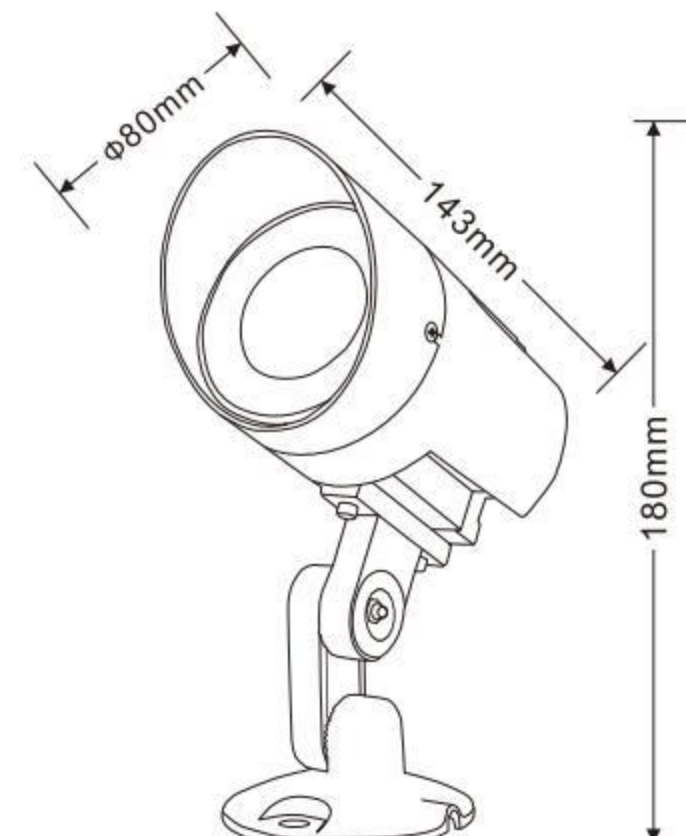

XYPZ-80H(COB)

外壳材质:	压铸铝ADC12
Lighting material	Die cast aluminum ADC12
防护等级:	IP65
Protection level	IP65
产品尺寸:	Φ80x143xH180mm
Product Size	Φ80x143xH180mm
发光面尺寸:	Φ11mm
Emitting surface size	Φ11mm
反光面角度:	13° 23°
Reflective surface angle	13° 23°
电源盒尺寸:	55x24x45mm
Power box size	55x24x45mm

COB10W