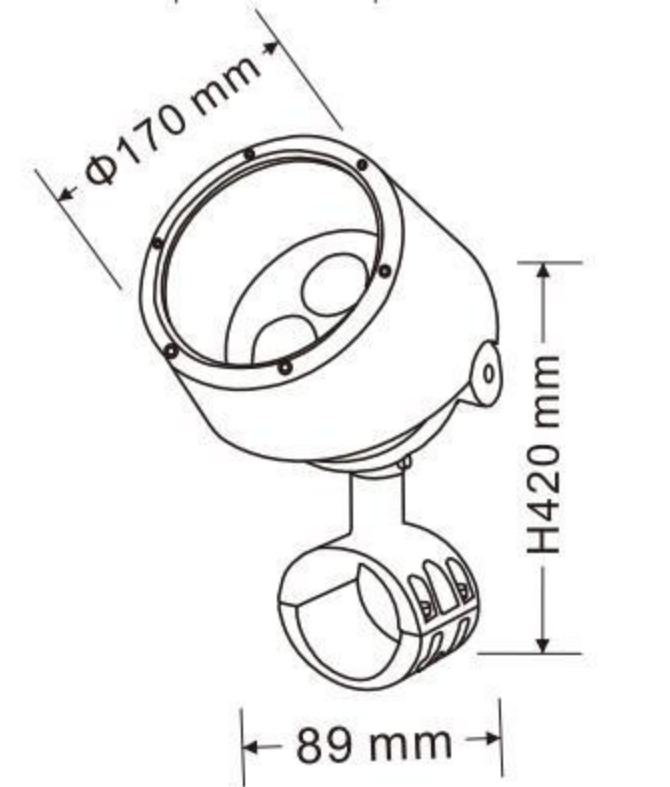

XYQS-170-89BG

灯具材质: Lighting material	压铸铝ADC12 Die cast aluminum ADC12
防护等级: Protection level	IP65
产品尺寸: Product Size	Φ170*Φ89*H420
抱箍尺寸: Hoop size	60mm, 89mm
铝基板尺寸: Aluminum base plate size	Φ140mm
电源盒尺寸: Power box size	125*40

7*4W
24*2W