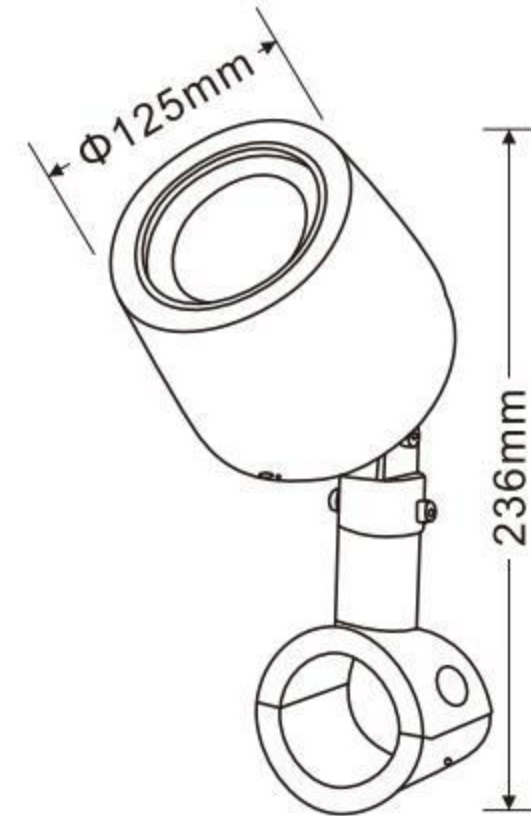

XYASD-125BG

灯具材质: Lighting material	压铸铝ADC12 Die cast aluminum ADC12
防护等级: Protection level	IP65
产品尺寸: Product Size	Φ125x236mm
抱箍尺寸: Hoop size	60mm, 89mm
铝基板尺寸: Aluminum base plate size	Φ70mm
电源盒尺寸: Power box size	105x35x40mm
发光面尺寸: Emitting surface size	Φ14mm
反光面角度: Reflective surface angle	13° 23°

9*2W
20W

XYASD-205BG

灯具材质: Lighting material	压铸铝ADC12 Die cast aluminum ADC12
防护等级: Protection level	IP65
产品尺寸: Product Size	Φ205*239MM
抱箍尺寸: Hoop size	60mm, 89mm
铝基板尺寸: Aluminum base plate size	Φ150mm
电源盒尺寸: Power box size	182*42*37MM

24*2W