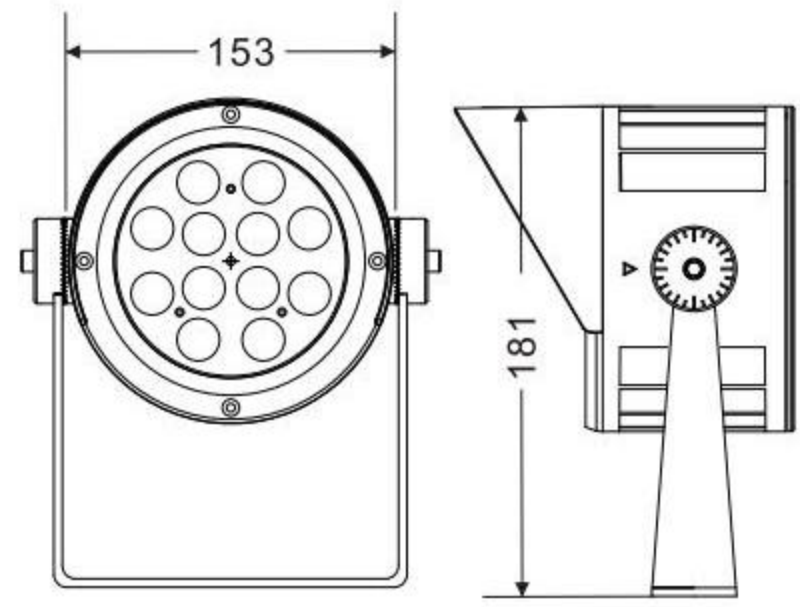

3-9W

XY6G-235-ZJ

灯具材质: Lighting material	压铸铝ADC12 Die cast aluminum ADC12
防护等级: Protection level	IP65
产品尺寸: Product Size	Φ235*91*H282mm
电源盒尺寸: Power box size	222*78*32mm
铝基板尺寸: Aluminum base plate size	Φ184/190mm

100W

XY6G-123H-ZJ

灯具材质: Lighting material	压铸铝ADC12 Die cast aluminum ADC12
防护等级: Protection level	IP65
产品尺寸: Product Size	Φ123*160*H160mm
电源盒尺寸: Power box size	110*42*32mm
铝基板尺寸: Aluminum base plate size	Φ77mm

18W

XY6G-153H-ZJ

灯具材质: Lighting material	压铸铝ADC12 Die cast aluminum ADC12
防护等级: Protection level	IP65
产品尺寸: Product Size	Φ153*159*H181mm
电源盒尺寸: Power box size	140*68*32mm
铝基板尺寸: Aluminum base plate size	Φ108mm