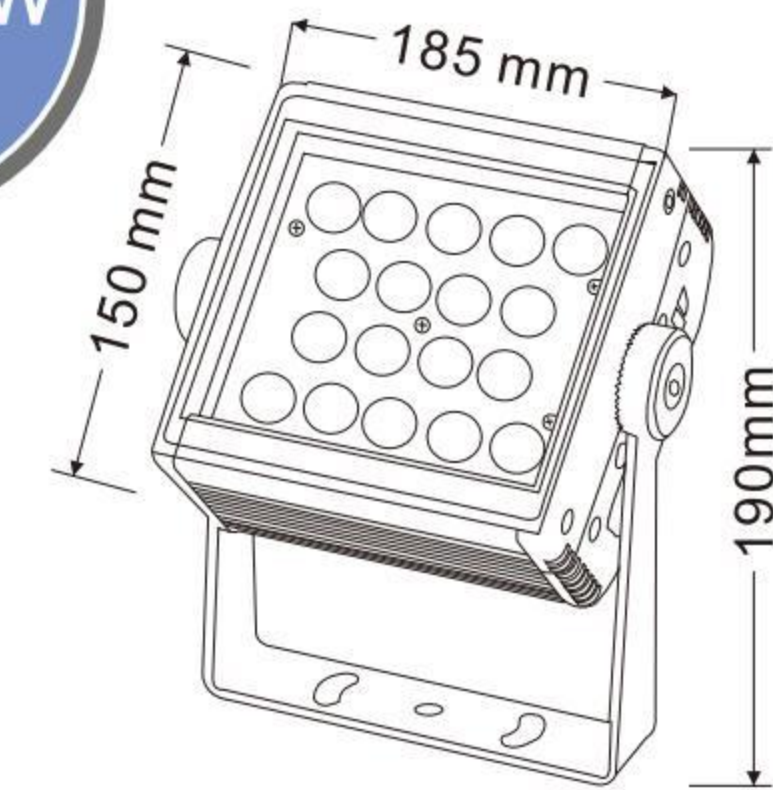

XYXBM-185

外壳材质: Lighting material	压铸铝ADC12+拉伸铝 Die cast aluminum ADC12 +Stretching Aluminum
防护等级: Protection level	IP65
产品尺寸: Product Size	185x150xH190mm
铝基板尺寸: Aluminum base plate size	131x110mm
电源盒尺寸: Power box size	130x40x34mm

18*1.2W