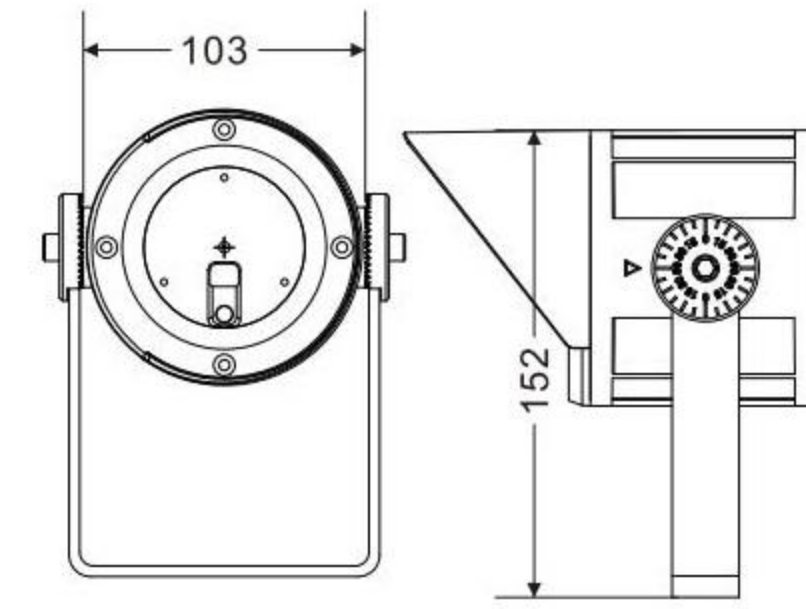

XY6G-195-ZJ

灯具材质: Lighting material	压铸铝ADC12 Die cast aluminum ADC12
防护等级: Protection level	IP65
产品尺寸: Product Size	Φ195*91*H277mm
电源盒尺寸: Power box size	150*68*32mm
铝基板尺寸: Aluminum base plate size	Φ150mm

60-72W