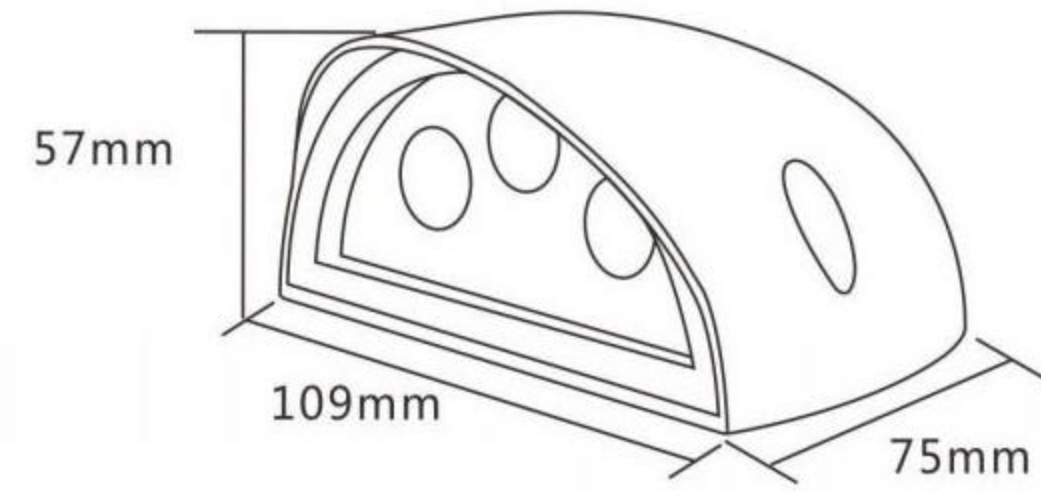

XYMF-100FH

灯具材质: Lighting material	压铸铝ADC12 Die cast aluminum ADC12
防护等级: Protection level	IP65
产品尺寸: Product Size	101*96*H103mm