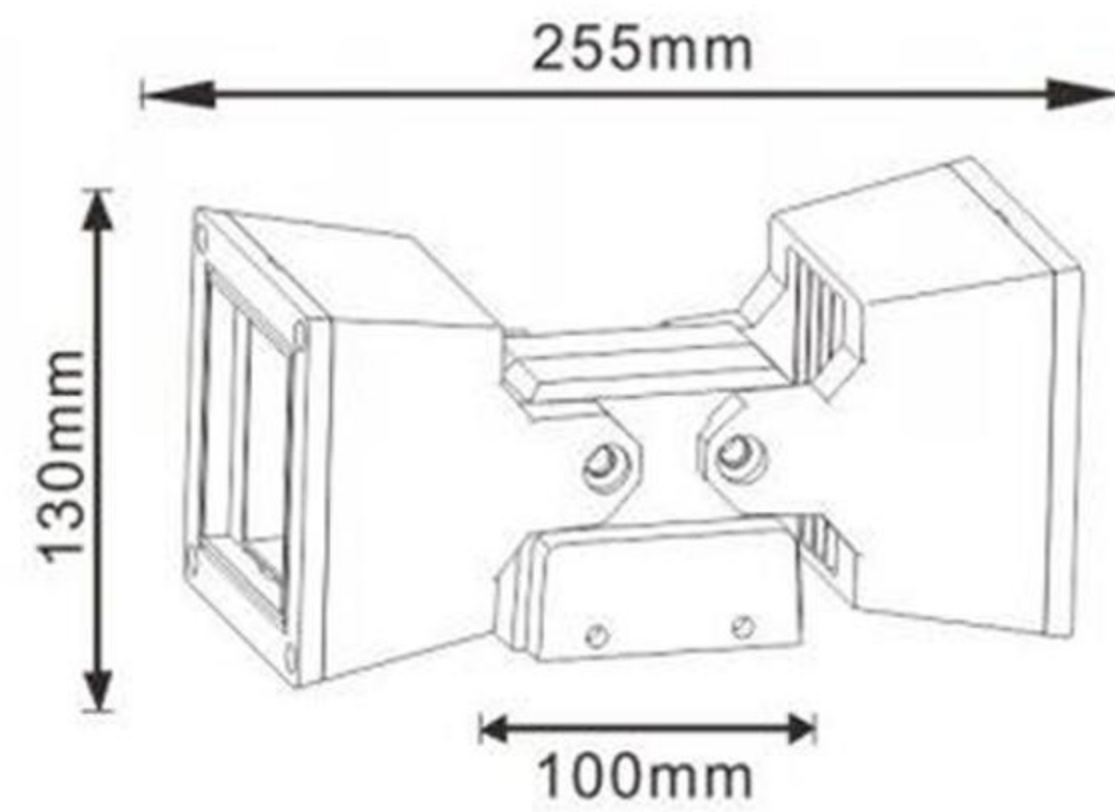

XYSF-130Y

灯具材质: Lighting material	压铸铝ADC12 Die cast aluminum ADC12
防护等级: Protection level	IP65
产品尺寸: Product Size	Φ130*270mm

XYSF-100FH

灯具材质: Lighting material	压铸铝ADC12 Die cast aluminum ADC12
防护等级: Protection level	IP65
产品尺寸: Product Size	105*105*245mm

XYSF-130F

灯具材质: Lighting material	压铸铝ADC12 Die cast aluminum ADC12
防护等级: Protection level	IP65
产品尺寸: Product Size	130*130*255mm

12W*2

XYTG-6250

XYTG-9068

外壳材质: Lighting material	压铸铝ADC12 Die cast aluminum ADC12
防护等级: Protection level	IP65
产品尺寸: Product Size	62×50×H80mm 90×68×H106mm
铝基板尺寸: Aluminum base plate size	57×45mm 76×55mm
电源盒尺寸: Power box size	175x175x75mm