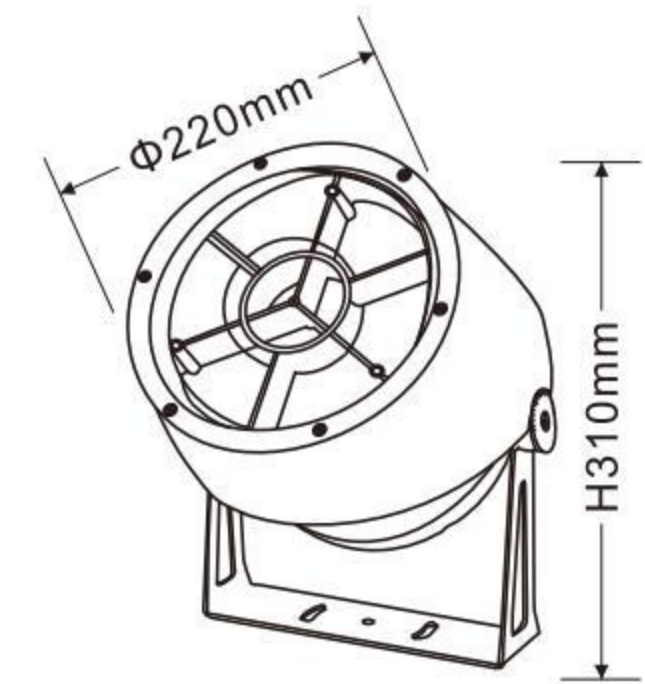

XYQS-220-ZJ

外壳材质: Lighting material	压铸铝ADC12 Die cast aluminum ADC12
防护等级: Protection level	IP65
产品尺寸: Product Size	Φ220*H310
铝基板尺寸: Aluminum base plate size	Φ184mm
电源盒尺寸: Power box size	160*40

18*4W
36*2W
54*1.6W