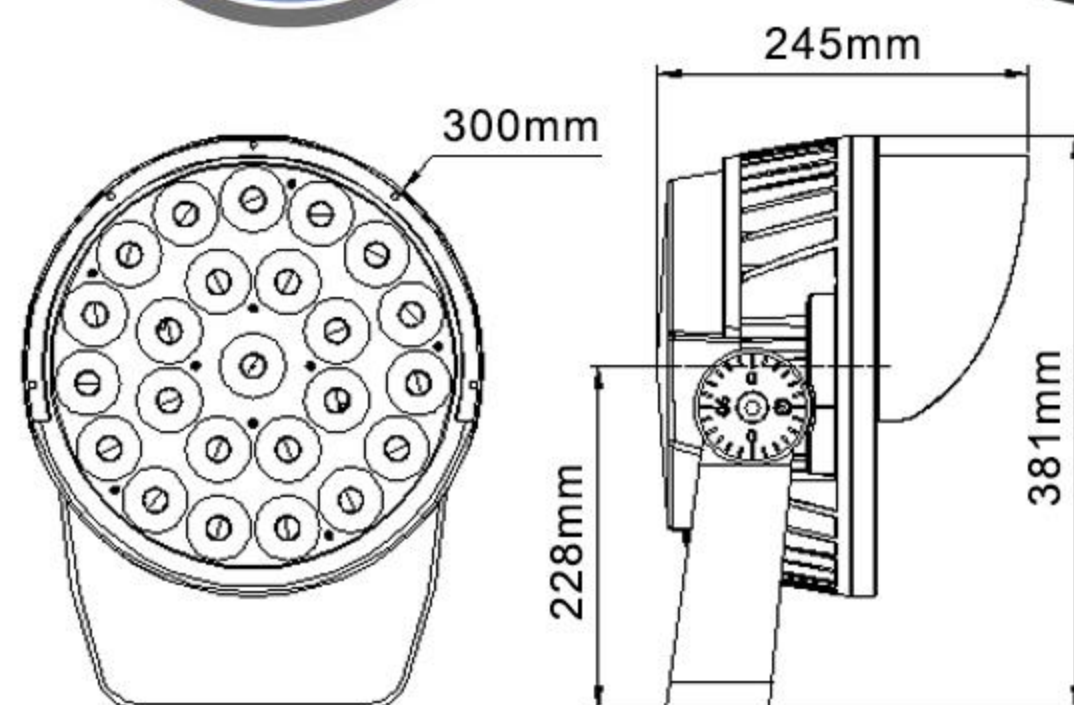

XYSF-130F

灯具材质: Lighting material	压铸铝ADC12 Die cast aluminum ADC12
防护等级: Protection level	IP65
产品尺寸: Product Size	130*130*255mm

12W*2

XYTG-6250

XYTG-9068

外壳材质: Lighting material	压铸铝ADC12 Die cast aluminum ADC12
防护等级: Protection level	IP65
产品尺寸: Product Size	62×50×H80mm 90×68×H106mm
铝基板尺寸: Aluminum base plate size	57×45mm 76×55mm
电源盒尺寸: Power box size	175x175x75mm

XYSF-130FH

灯具材质: Lighting material	压铸铝ADC12 Die cast aluminum ADC12
防护等级: Protection level	IP65
产品尺寸: Product Size	135*135*295mm

12W*2

XYYH-260

灯具材质: Lighting material	压铸铝ADC12 Die cast aluminum ADC12
防护等级: Protection level	IP65
产品尺寸: Product Size	Φ260*145*365mm / Φ260*230*365mm

XYYH-300

灯具材质: Lighting material	压铸铝ADC12 Die cast aluminum ADC12
防护等级: Protection level	IP65
产品尺寸: Product Size	Φ300*145*396mm / Φ300*245*396mm

XYYH-370

灯具材质: Lighting material	压铸铝ADC12 Die cast aluminum ADC12
防护等级: Protection level	IP65
产品尺寸: Product Size	Φ370*166*446mm / Φ370*276*446mm