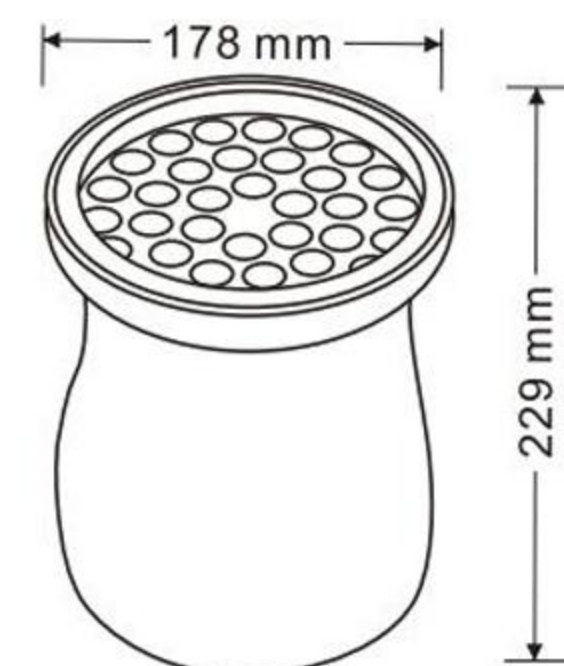

XY6G-235H-DZ

灯具材质: Lighting material	压铸铝ADC12 Die cast aluminum ADC12
防护等级: Protection level	IP65
产品尺寸: Product Size	Φ235*160*H271mm
电源盒尺寸: Power box size	222*78*32mm
铝基板尺寸: Aluminum base plate size	Φ184/190mm

XYYG-145

灯具材质: Lighting material	压铸铝ADC12 Die cast aluminum ADC12
防护等级: Protection level	IP65
产品尺寸: Product Size	Φ145*157*H229mm
铝基板尺寸: Aluminum base plate size	Φ118mm
电源盒尺寸: Power box size	Φ140*H80mm

XYYG-217

灯具材质: Lighting material	压铸铝ADC12 Die cast aluminum ADC12
防护等级: Protection level	IP65
产品尺寸: Product Size	Φ217*229*H229mm
铝基板尺寸: Aluminum base plate size	Φ190mm
电源盒尺寸: Power box size	Φ210*H80mm

XYYG-178

灯具材质: Lighting material	压铸铝ADC12 Die cast aluminum ADC12
防护等级: Protection level	IP65
产品尺寸: Product Size	Φ178*187*H229mm
铝基板尺寸: Aluminum base plate size	Φ150mm
电源盒尺寸: Power box size	Φ160*H80mm