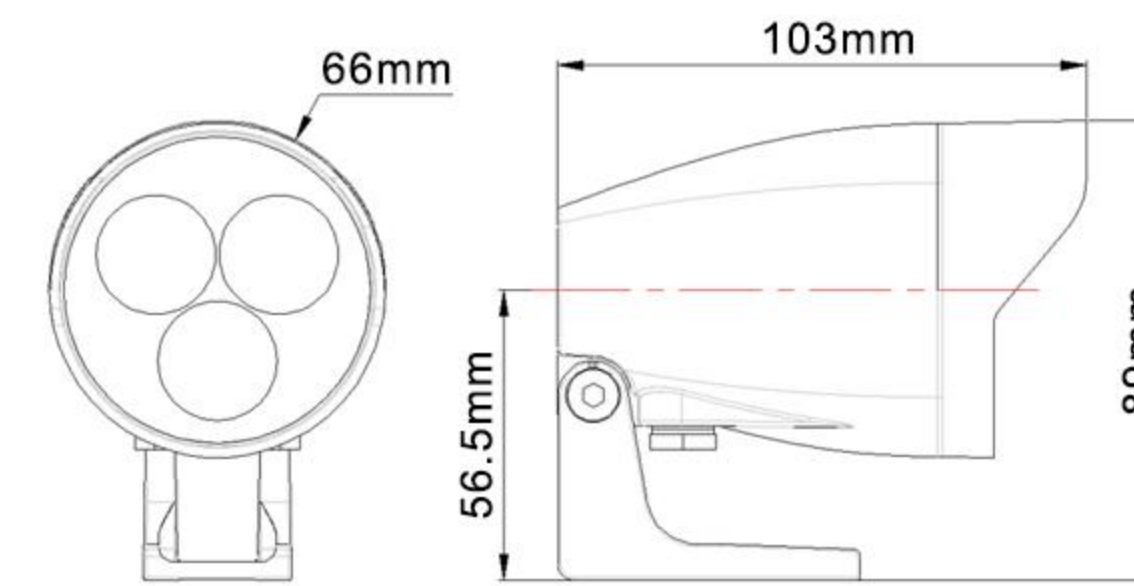

XYSDA-45DZ

灯具材质: Lighting material	压铸铝ADC12 Die cast aluminum ADC12
防护等级: Protection level	IP65
产品尺寸: Product Size	Φ45*80*H70mm

3-5W

XYSDA-45DZS

灯具材质: Lighting material	压铸铝ADC12 Die cast aluminum ADC12
防护等级: Protection level	IP65
产品尺寸: Product Size	Φ45*80*H93mm

3-5W

XYSDA-45BG

灯具材质: Lighting material	压铸铝ADC12 Die cast aluminum ADC12
防护等级: Protection level	IP65
产品尺寸: Product Size	Φ45*80*H132mm

3-5W

XYSDA-45DC

灯具材质: Lighting material	压铸铝ADC12 Die cast aluminum ADC12
防护等级: Protection level	IP65
产品尺寸: Product Size	Φ45*80*H275mm

3-5W

XYSDA-65DZ

灯具材质: Lighting material	压铸铝ADC12 Die cast aluminum ADC12
防护等级: Protection level	IP65
产品尺寸: Product Size	Φ65*105*H90mm

6-9W

XYSDA-65DZS

灯具材质: Lighting material	压铸铝ADC12 Die cast aluminum ADC12
防护等级: Protection level	IP65
产品尺寸: Product Size	Φ65*105*H112mm

6-9W