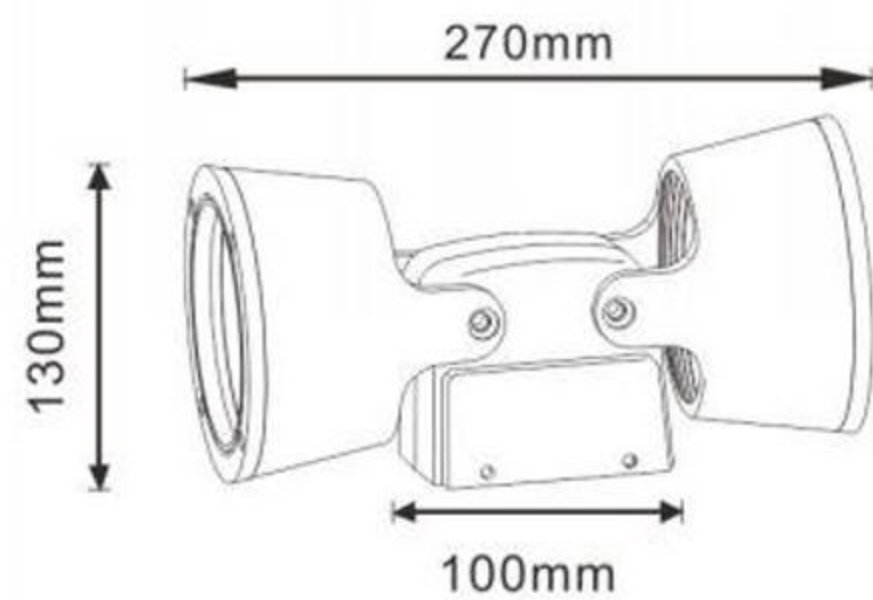

XYSF-100F

灯具材质: Lighting material	压铸铝ADC12 Die cast aluminum ADC12
防护等级: Protection level	IP65
产品尺寸: Product Size	100*100*215mm