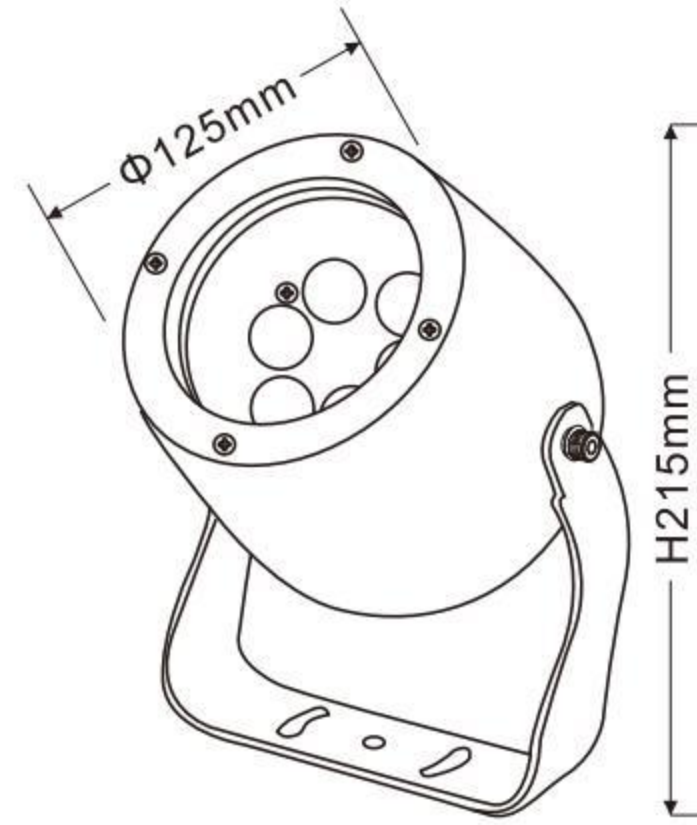

XYJYS-125

外壳材质:	压铸铝ADC12
Lighting material	Die cast aluminum ADC12
防护等级:	IP65
Protection level	IP65
产品尺寸:	Φ125*H215
Product Size	Φ125*H215
铝基板尺寸:	Φ77mm
Aluminum base plate size	Φ77mm
电源盒尺寸:	107*35*40
Power box size	107*35*40