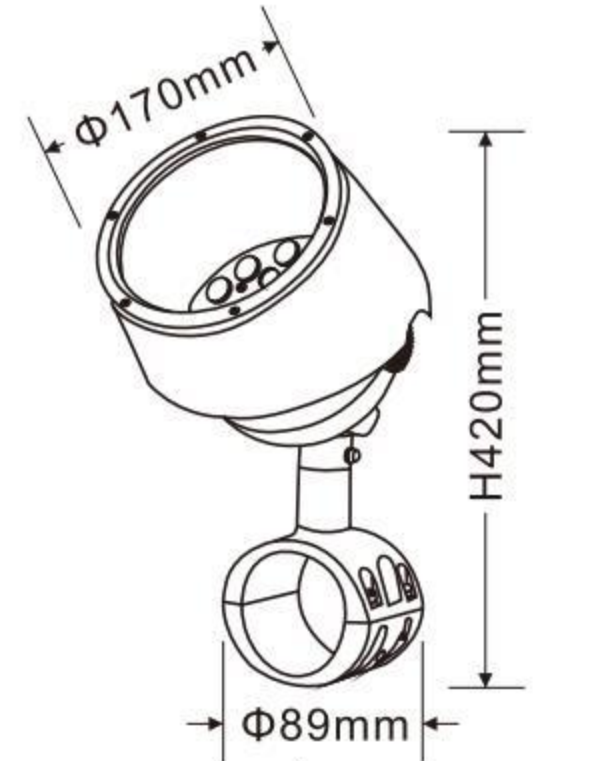

XYQS-170-89BG

灯具材质: Lighting material	压铸铝ADC12 Die cast aluminum ADC12
防护等级: Protection level	IP65
产品尺寸: Product Size	Φ170*Φ89*H420
抱箍尺寸: Hoop size	60mm, 89mm
铝基板尺寸: Aluminum base plate size	Φ140mm
电源盒尺寸: Power box size	125*40

7*4W
24*2W