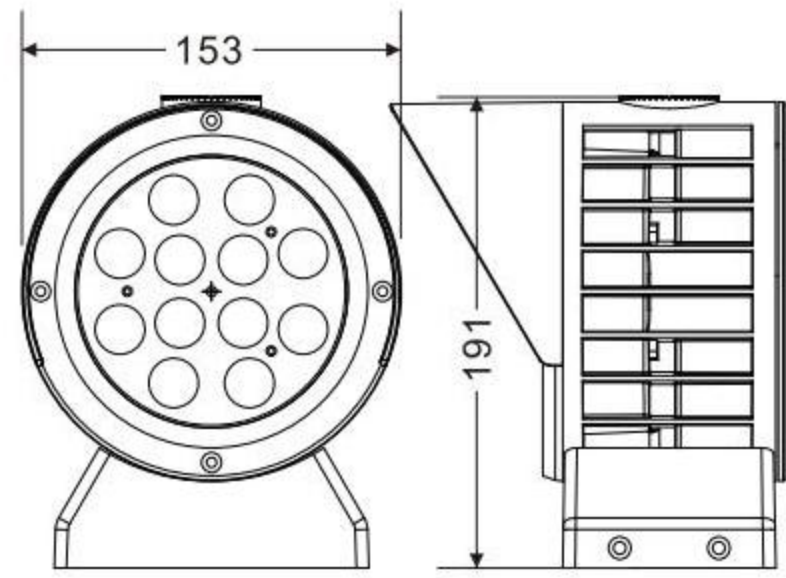

3-9W

XY6G-235-DZ

灯具材质: Lighting material	压铸铝ADC12 Die cast aluminum ADC12
防护等级: Protection level	IP65
产品尺寸: Product Size	Φ235*91*H271mm
电源盒尺寸: Power box size	222*78*32mm
铝基板尺寸: Aluminum base plate size	Φ184/190mm

100W

XY6G-123H-DZ

灯具材质: Lighting material	压铸铝ADC12 Die cast aluminum ADC12
防护等级: Protection level	IP65
产品尺寸: Product Size	Φ123*160*H162mm
电源盒尺寸: Power box size	110*42*32mm
铝基板尺寸: Aluminum base plate size	Φ77mm

18W

XY6G-153H-DZ

灯具材质: Lighting material	压铸铝ADC12 Die cast aluminum ADC12
防护等级: Protection level	IP65
产品尺寸: Product Size	Φ153*159*H191mm
电源盒尺寸: Power box size	140*68*32mm
铝基板尺寸: Aluminum base plate size	Φ108mm