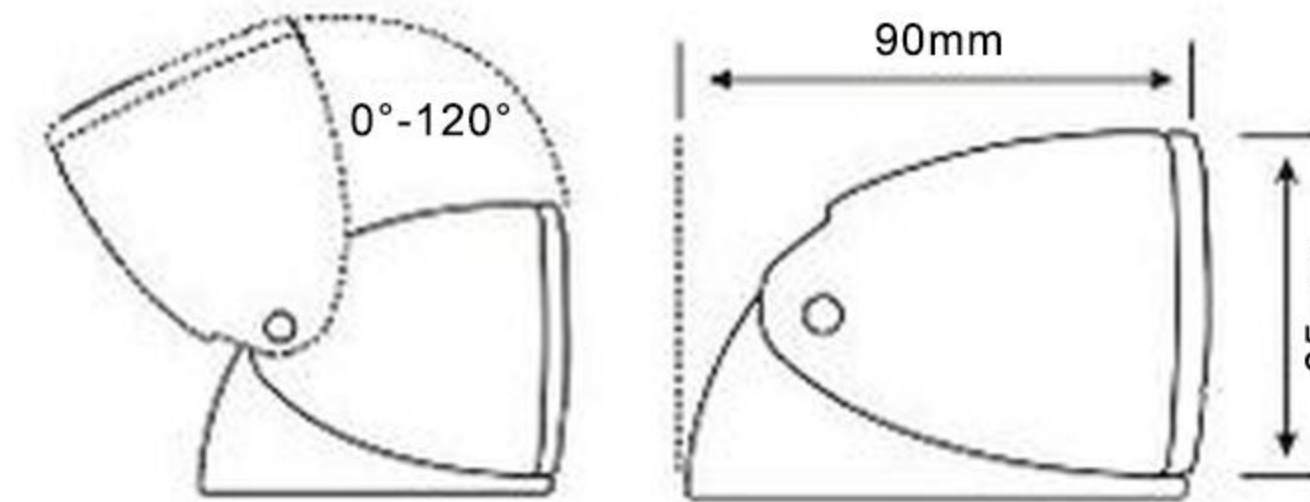

XYSQ-65

灯具材质: Lighting material	压铸铝ADC12 Die cast aluminum ADC12
防护等级: Protection level	IP65
产品尺寸: Product Size	Φ65*90*H65mm