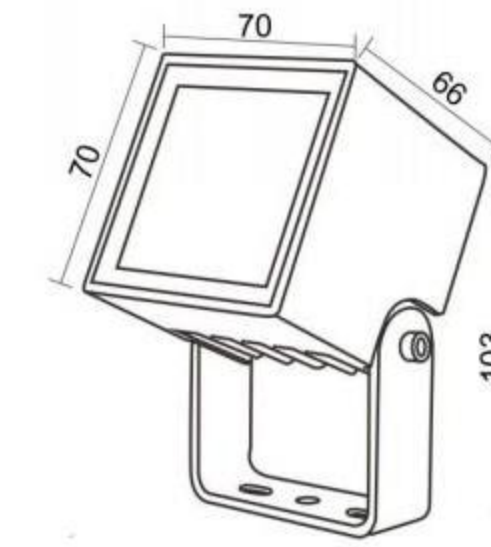

XYMF-70F

灯具材质: Lighting material	压铸铝ADC12 Die cast aluminum ADC12
防护等级: Protection level	IP65
产品尺寸: Product Size	70*66*H103mm

5W