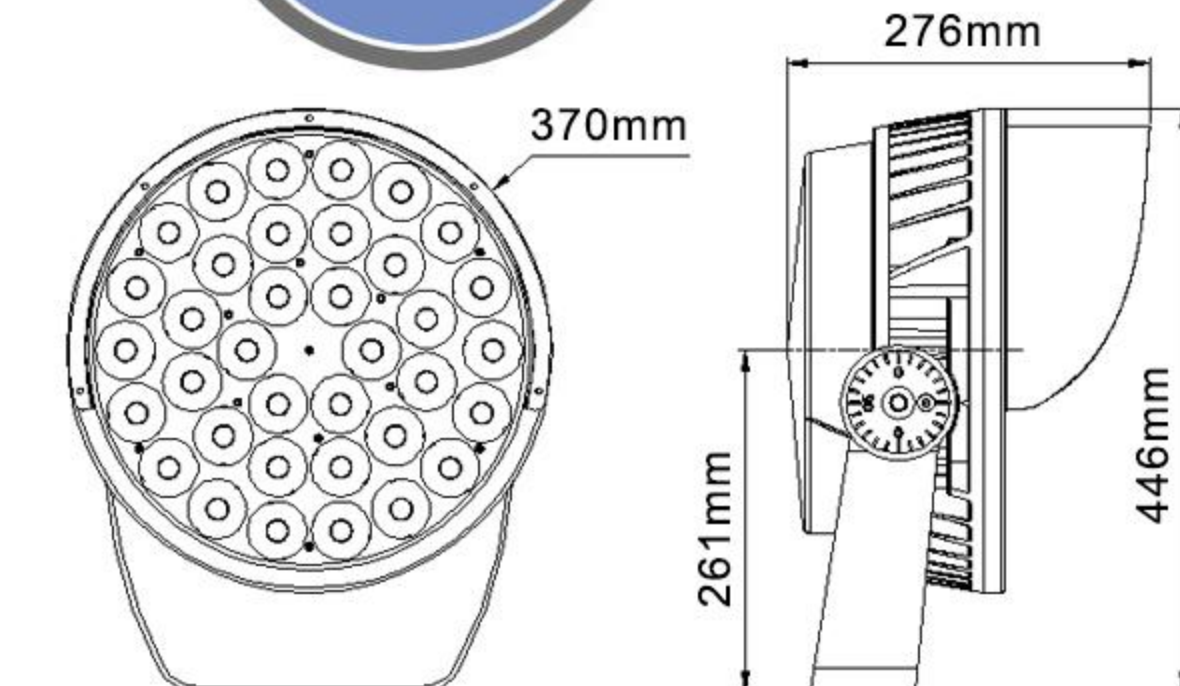

XYYH-420

灯具材质: Lighting material	压铸铝ADC12 Die cast aluminum ADC12
防护等级: Protection level	IP65
产品尺寸: Product Size	Φ420*170*500mm / Φ420*290*500mm