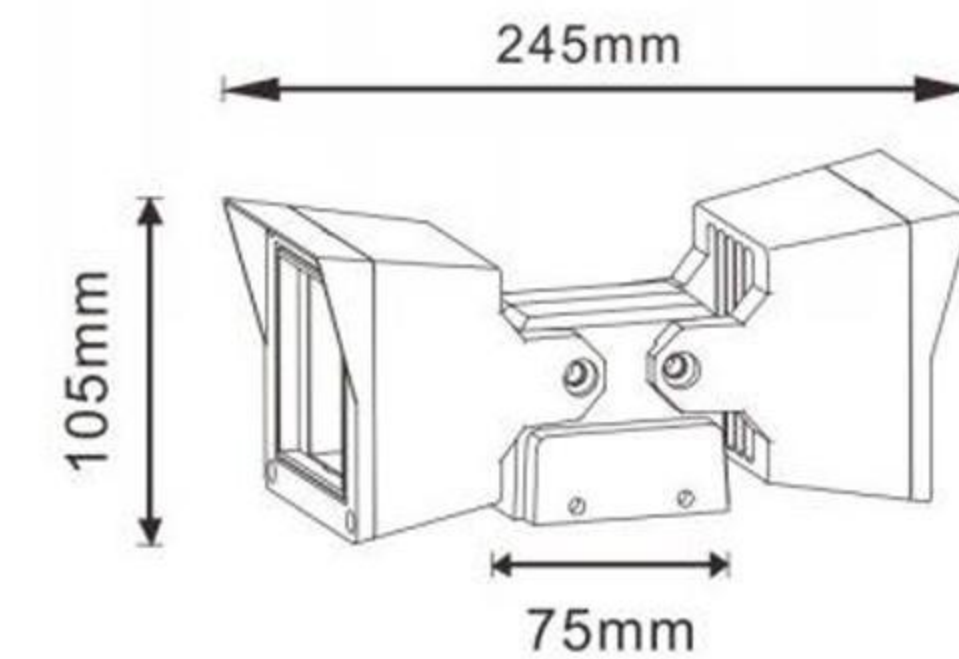

XYSF-100FH

灯具材质: Lighting material	压铸铝ADC12 Die cast aluminum ADC12
防护等级: Protection level	IP65
产品尺寸: Product Size	105*105*245mm