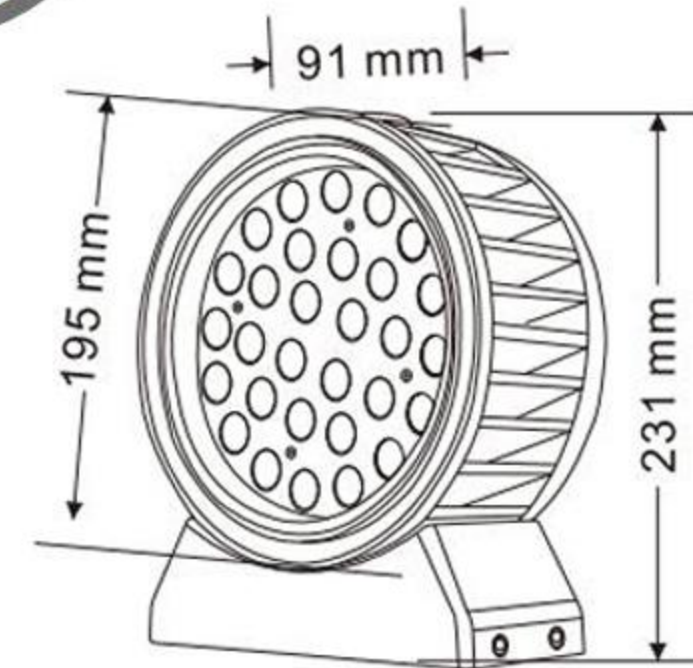

XY6G-195-DZ

灯具材质: Lighting material	压铸铝ADC12 Die cast aluminum ADC12
防护等级: Protection level	IP65
产品尺寸: Product Size	Φ195*91*H231mm
电源盒尺寸: Power box size	150*68*32mm
铝基板尺寸: Aluminum base plate size	Φ150mm

60-72W