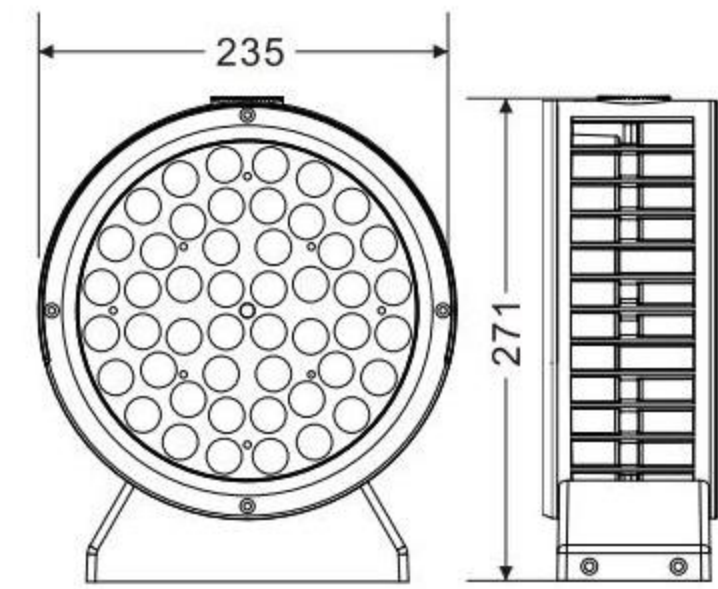

XY6G-103H-DZ

灯具材质: Lighting material	压铸铝ADC12 Die cast aluminum ADC12
防护等级: Protection level	IP65
产品尺寸: Product Size	Φ103*158*H142mm
电源盒尺寸: Power box size	90*28*32mm
铝基板尺寸: Aluminum base plate size	Φ56mm

3-9W