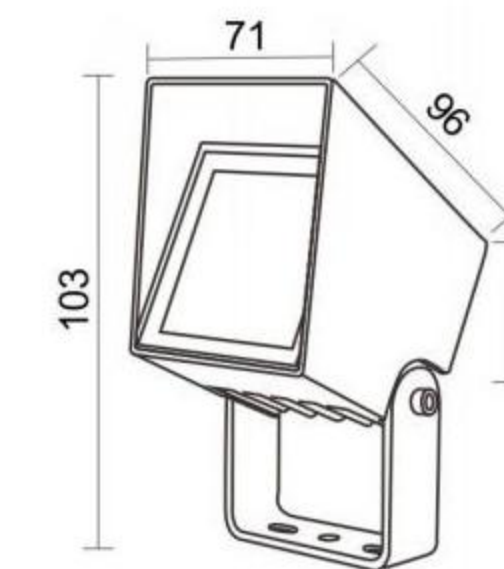

XYMF-100F

灯具材质: Lighting material	压铸铝ADC12 Die cast aluminum ADC12
防护等级: Protection level	IP65
产品尺寸: Product Size	98*66*H103mm

10W

XYMF-70FH

灯具材质: Lighting material	压铸铝ADC12 Die cast aluminum ADC12
防护等级: Protection level	IP65
产品尺寸: Product Size	70*96*H103mm

5W