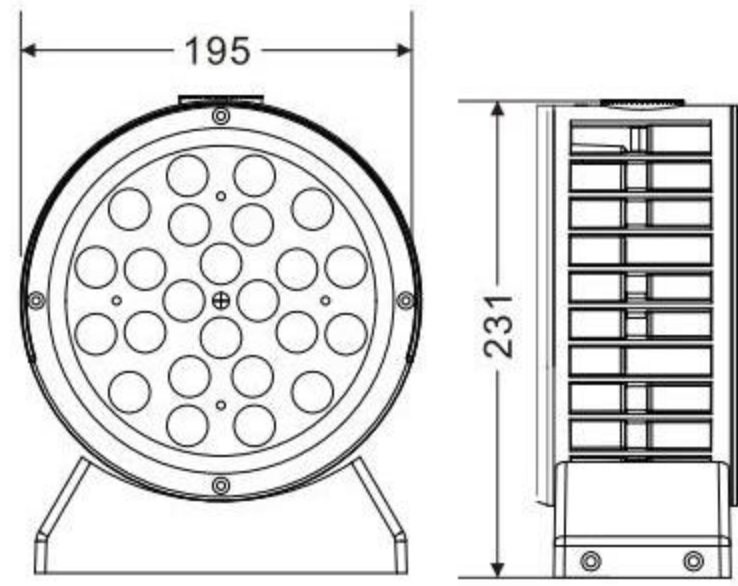

XY6G-103-DZ

灯具材质: Lighting material	压铸铝ADC12 Die cast aluminum ADC12
防护等级: Protection level	IP65
产品尺寸: Product Size	Φ103*89*H142mm
电源盒尺寸: Power box size	90*28*32mm
铝基板尺寸: Aluminum base plate size	Φ56mm

XY6G-153-DZ

灯具材质: Lighting material	压铸铝ADC12 Die cast aluminum ADC12
防护等级: Protection level	IP65
产品尺寸: Product Size	Φ153*90*H191mm
电源盒尺寸: Power box size	140*68*32mm
铝基板尺寸: Aluminum base plate size	Φ108mm

XY6G-123-DZ

灯具材质: Lighting material	压铸铝ADC12 Die cast aluminum ADC12
防护等级: Protection level	IP65
产品尺寸: Product Size	Φ123*90*H162mm
电源盒尺寸: Power box size	110*42*32mm
铝基板尺寸: Aluminum base plate size	Φ77mm

XY6G-165-DZ

灯具材质: Lighting material	压铸铝ADC12 Die cast aluminum ADC12
防护等级: Protection level	IP65
产品尺寸: Product Size	Φ165*90*H203mm
电源盒尺寸: Power box size	150*68*32mm
铝基板尺寸: Aluminum base plate size	Φ116mm