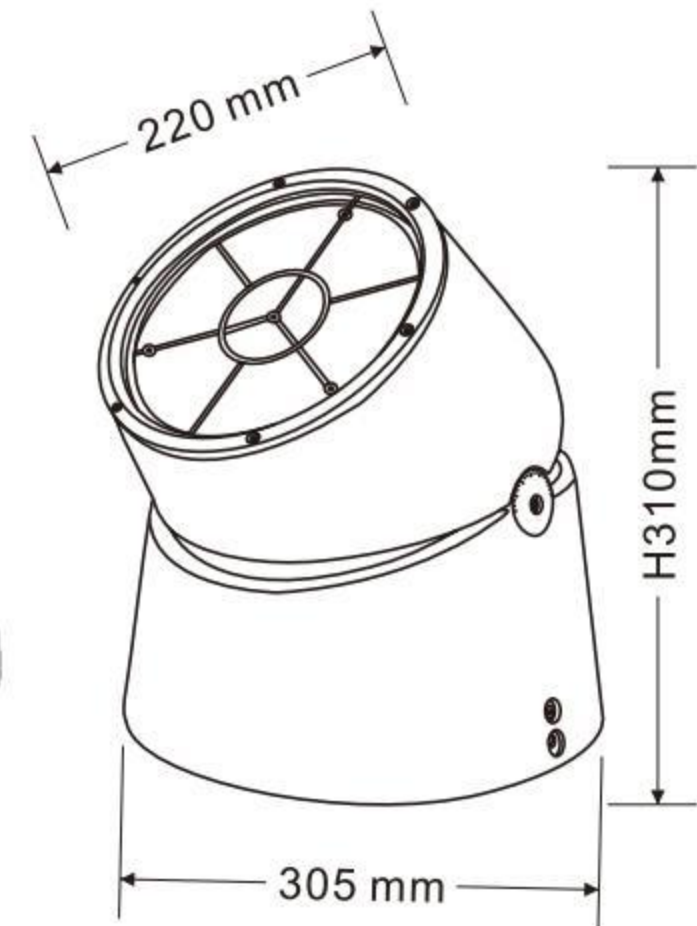

XYQS-170Y-YMJ

外壳材质: Lighting material	压铸铝ADC12 Die cast aluminum ADC12
防护等级: Protection level	IP65
产品尺寸: Product Size	Φ170*Φ240*H250mm
铝基板尺寸: Aluminum base plate size	Φ140mm
电源盒尺寸: Power box size	125*40mm

XYQS-220-YMJ

外壳材质: Lighting material	压铸铝ADC12 Die cast aluminum ADC12
防护等级: Protection level	IP65
产品尺寸: Product Size	Φ220*305*H310
铝基板尺寸: Aluminum base plate size	Φ184mm
电源盒尺寸: Power box size	160*40

简约
系列