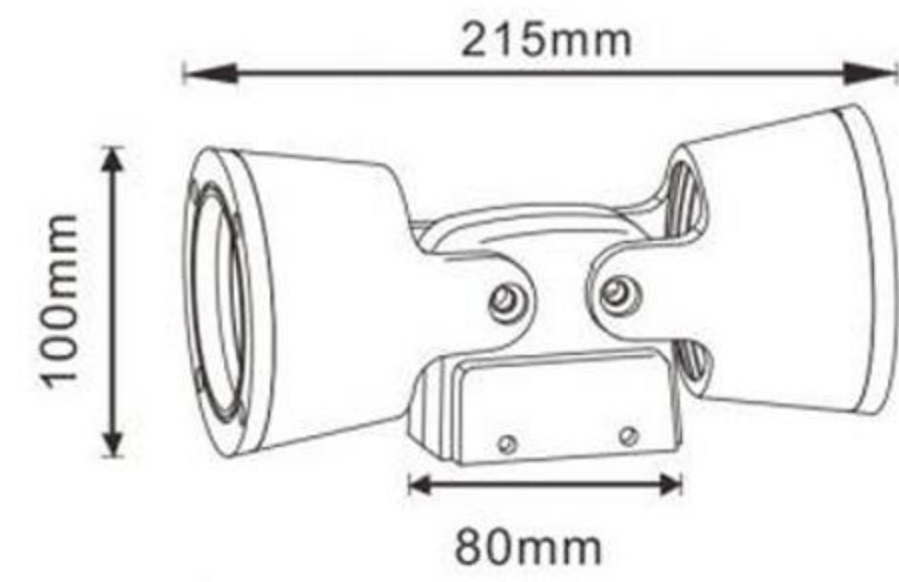

XYJC-130

灯具材质: Lighting material	压铸铝ADC12 Die cast aluminum ADC12
防护等级: Protection level	IP65
产品尺寸: Product Size	130*85*H66mm

XYMN-220

灯具材质: Lighting material	压铸铝ADC12 Die cast aluminum ADC12
防护等级: Protection level	IP65
产品尺寸: Product Size	Φ220*250*H300mm