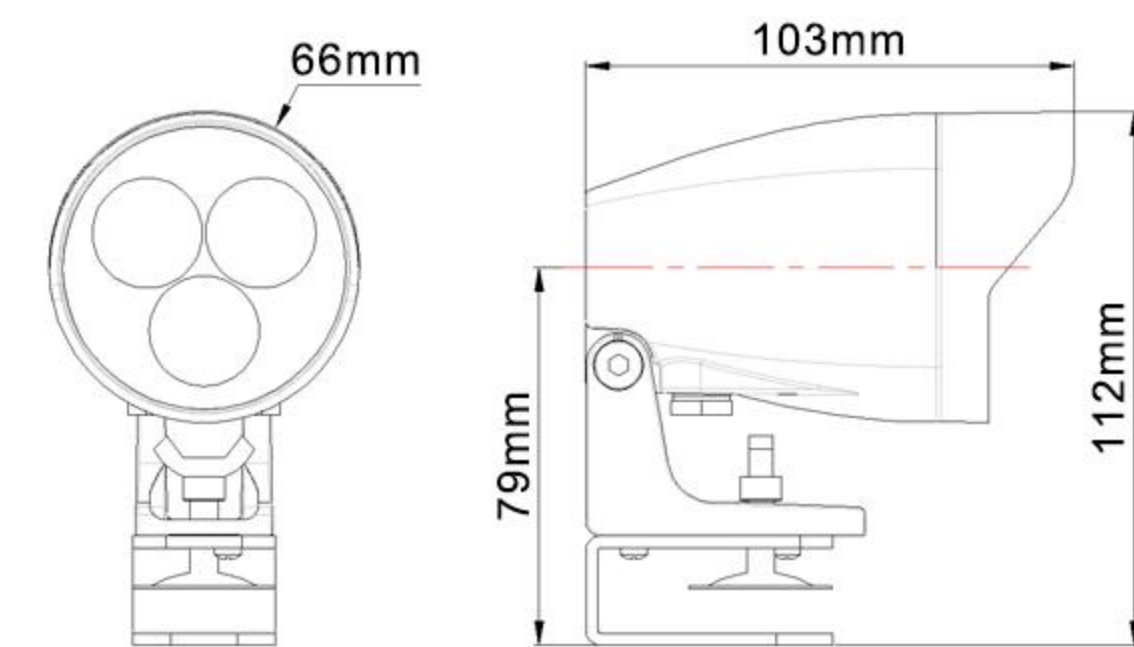

XYSDA-65DZ

灯具材质: Lighting material	压铸铝ADC12 Die cast aluminum ADC12
防护等级: Protection level	IP65
产品尺寸: Product Size	Φ65*105*H90mm

6-9W