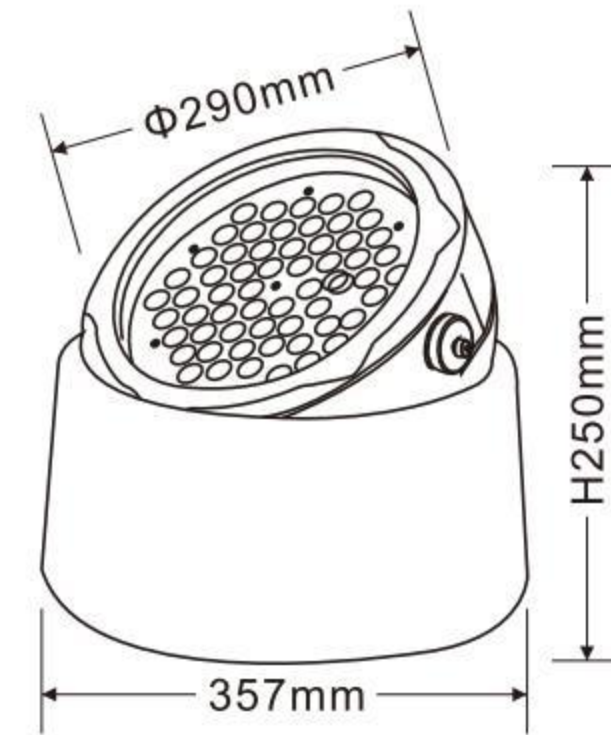

XYLSY-290-YM

外壳材质:	压铸铝ADC12
Lighting material	Die cast aluminum ADC12
防护等级:	IP65
Protection level	IP65
产品尺寸:	290*357*H250
Product Size	290*357*H250
铝基板尺寸:	Φ216mm
Aluminum base plate size	Φ216mm
电源盒尺寸:	228*100*85
Power box size	228*100*85

60*1W
72*1W