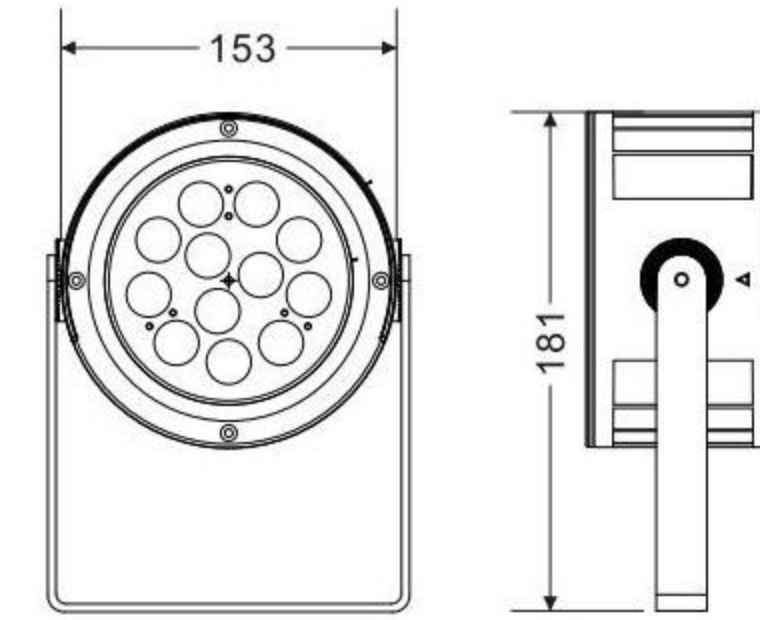

XYYH-300

灯具材质: Lighting material	压铸铝ADC12 Die cast aluminum ADC12
防护等级: Protection level	IP65
产品尺寸: Product Size	Φ300*145*396mm / Φ300*245*396mm

XYYH-370

灯具材质: Lighting material	压铸铝ADC12 Die cast aluminum ADC12
防护等级: Protection level	IP65
产品尺寸: Product Size	Φ370*166*446mm / Φ370*276*446mm

XYYH-420

灯具材质: Lighting material	压铸铝ADC12 Die cast aluminum ADC12
防护等级: Protection level	IP65
产品尺寸: Product Size	Φ420*170*500mm / Φ420*290*500mm

XY6G-103-ZJ

灯具材质: Lighting material	压铸铝ADC12 Die cast aluminum ADC12
防护等级: Protection level	IP65
产品尺寸: Product Size	Φ103*89*H152mm
电源盒尺寸: Power box size	90*28*32mm
铝基板尺寸: Aluminum base plate size	Φ56mm

XY6G-153-ZJ

灯具材质: Lighting material	压铸铝ADC12 Die cast aluminum ADC12
防护等级: Protection level	IP65
产品尺寸: Product Size	Φ153*90*H181mm
电源盒尺寸: Power box size	140*68*32mm
铝基板尺寸: Aluminum base plate size	Φ108mm

XY6G-123-ZJ

灯具材质: Lighting material	压铸铝ADC12 Die cast aluminum ADC12
防护等级: Protection level	IP65
产品尺寸: Product Size	Φ123*90*H160mm
电源盒尺寸: Power box size	110*42*32mm
铝基板尺寸: Aluminum base plate size	Φ77mm