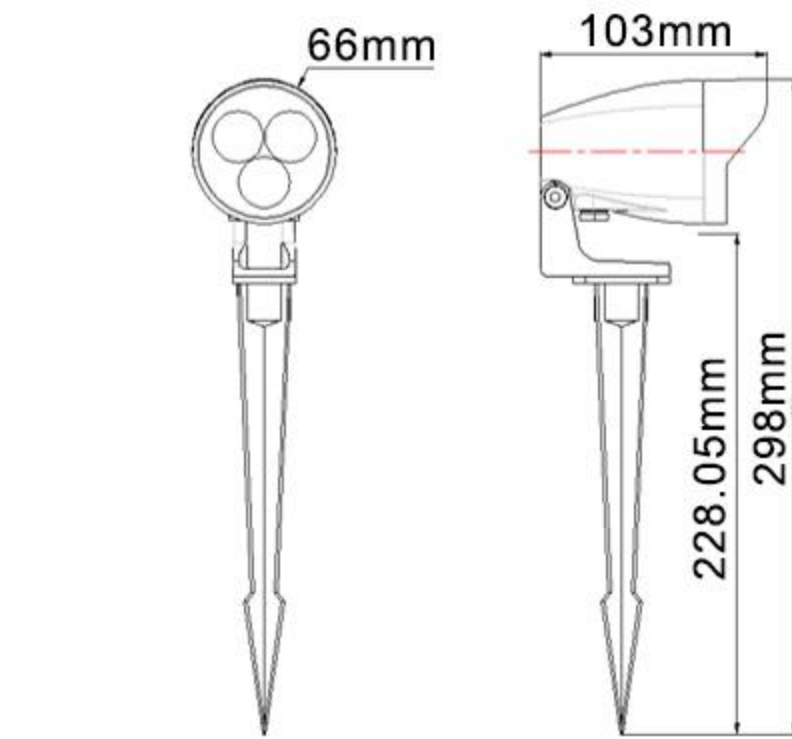

6-9W

XYSDA-65DZS

灯具材质: Lighting material	压铸铝ADC12 Die cast aluminum ADC12
防护等级: Protection level	IP65
产品尺寸: Product Size	Φ65*105*H112mm

6-9W

XYSDA-65BG

灯具材质: Lighting material	压铸铝ADC12 Die cast aluminum ADC12
防护等级: Protection level	IP65
产品尺寸: Product Size	Φ65*105*H152mm